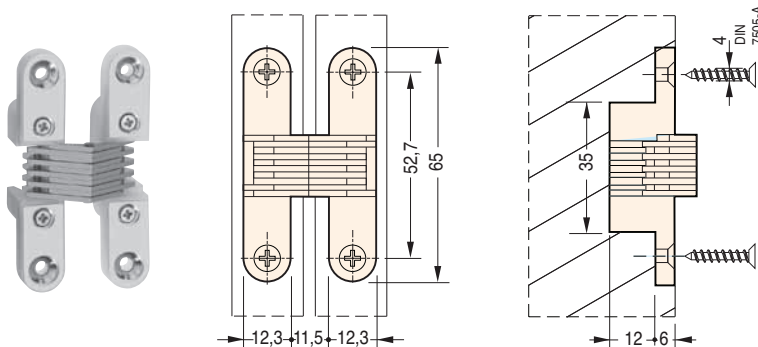

Cerniere invisibili per mobili
 Invisible hinges for furniture
 Charnières invisibles pour meubles
 Unsichtbare Scharniere für Möbel

499

65x12,3 mm

Cod.	Acciaio	Steel	Acier	Stahl		
CI000499OTT00	ottinato - nylon	brass-plated - nylon	laitonné - nylon	Vermessingtem - Nylon	180°	50
CI000499NIK00	nichelato - nylon	nickel-plated - nylon	nickelé - nylon	Vernickeltem - Nylon	180°	50
CI000499BRO00	bronzato - nylon	bronze-plated - nylon	bronzé - nylon	Bronziertem - Nylon	180°	50

Misure della cava Slot measurement Mesures de l'encoche Abmessungen der Aushöhlung

828

50x14 mm

Cod.	Ottone e zama	Brass and zinc alloy	Laiton et zamak	Messing und zama		
CI000828OTT00	ottinati	brass-plated	laitonné	vermessingt	180°	20
CI000828NIK00	nichelati	nickel-plated	nickelé	vernickelt	180°	20
CI000828BRO00	bronzati	bronze-plated	bronzé	bronziert	180°	20

Misure della cava Slot measurement Mesures de l'encoche Abmessungen der Aushöhlung