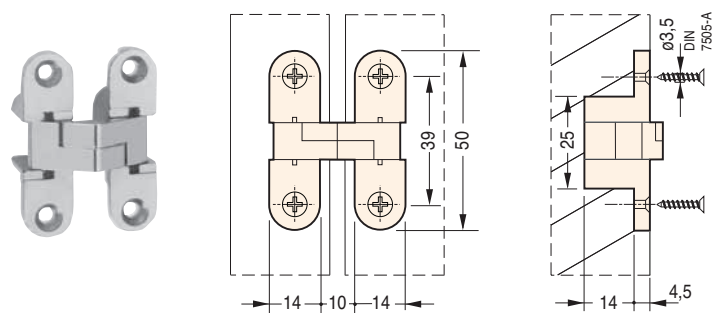

Cerniere invisibili per mobili
 Invisible hinges for furniture
 Charnières invisibles pour meubles
 Unsichtbare Scharniere für Möbel

499

65x12,3 mm

Cod.	Acciaio	Steel	Acier	Stahl		
CI000499OTT00	ottinato - nylon	brass-plated - nylon	laitonné - nylon	Vermessingtem - Nylon	180°	50
CI000499NIK00	nichelato - nylon	nickel-plated - nylon	nickelé - nylon	Vernickeltem - Nylon	180°	50
CI000499BRO00	bronzato - nylon	bronze-plated - nylon	bronzé - nylon	Bronziertem - Nylon	180°	50

Misure della cava Slot measurement Mesures de l'encoche Abmessungen der Aushöhlung

828

50x14 mm

Cod.	Ottone e zama	Brass and zinc alloy	Laiton et zamak	Messing und zama		
CI000828OTT00	ottinati	brass-plated	laitonné	vermessingt	180°	20
CI000828NIK00	nichelati	nickel-plated	nickelé	vernickelt	180°	20
CI000828BRO00	bronzati	bronze-plated	bronzé	bronziert	180°	20

Misure della cava Slot measurement Mesures de l'encoche Abmessungen der Aushöhlung