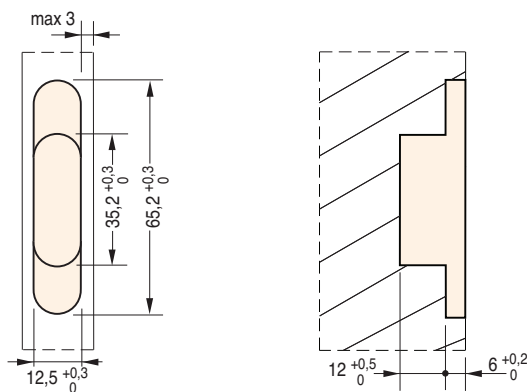

Cerniere invisibili per mobili
 Invisible hinges for furniture
 Charnières invisibles pour meubles
 Unsichtbare Scharniere für Möbel

499

65x12,3 mm

Cod.	Acciaio	Steel	Acier	Stahl		
CI000499OTT00	ottinato - nylon	brass-plated - nylon	laitonné - nylon	Vermessingtem - Nylon	180°	50
CI000499NIK00	nichelato - nylon	nickel-plated - nylon	nickelé - nylon	Vernickeltem - Nylon	180°	50
CI000499BRO00	bronzato - nylon	bronze-plated - nylon	bronzé - nylon	Bronziertem - Nylon	180°	50

Misure della cava Slot measurement Mesures de l'encoche Abmessungen der Aushöhlung

828

50x14 mm

Cod.	Ottone e zama	Brass and zinc alloy	Laiton et zamak	Messing und zama		
CI000828OTT00	ottinati	brass-plated	laitonné	vermessingt	180°	20
CI000828NIK00	nichelati	nickel-plated	nickelé	vernickelt	180°	20
CI000828BRO00	bronzati	bronze-plated	bronzé	bronziert	180°	20

Misure della cava Slot measurement Mesures de l'encoche Abmessungen der Aushöhlung