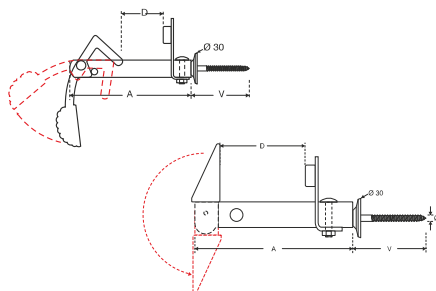

Descrizione Description	Articolo Product code	Finiture Finishes		Misure mm Measures mm													Packaging		Note							
		IN	BB	A	A2	B	C	Ø	D	E	F	G	V	U.M.	Pack	Kg										
Serie / Series OMETTO 8 Modello / Model vite Ø8x75 anta singola Fermapersiana ad ometto fermo regolabile Adjustable shutter stop "head" style vite Ø8x75 anta doppia vite Ø8x135 anta doppia vite Ø8x75 anta singola ridotta vite Ø8x135 anta singola ridotta vite Ø8x165 anta singola																		Serie / Series OMETTO 8	Modello / Model Fermapersiana a ometto fermo regolabile Adjustable shutter stop "head" style	Dimensioni / Dimensions available vite Ø 8x75 anta singola screw Ø 8x75 single leaf vite Ø 6x65 anta singola screw Ø 6x65 single leaf vite Ø 8x135 anta singola screw Ø 8x135 single leaf vite Ø 8x75 anta doppia screw Ø 8x75 double leaf vite Ø 8x135 anta doppia screw Ø 8x135 double leaf vite Ø 8x75 anta singola ridotta screw Ø 8x75 single leaf - compact model vite Ø 8x135 anta singola ridotta screw Ø 8x135 single leaf - compact model						
Serie / Series VALGARDENA Modello / Model vite Ø8x55 anta singola Fermapersiana a pigna fermo regolabile Adjustable shutter stop "pine" style vite Ø8x135 anta doppia																					Serie / Series VALGARDENA	Modello / Model Fermapersiana a pigna fermo regolabile Adjustable shutter stop "pine" style	Dimensioni / Dimensions available vite Ø 8x55 anta singola screw Ø 8x55 single leaf vite Ø 8x135 anta singola screw Ø 8x135 single leaf vite Ø 8x135 anta doppia screw Ø 8x135 double leaf			
Serie / Series GIOTTO Modello / Model vite Ø8x75 anta singola Fermapersiana stilizzato fermo regolabile Adjustable stylized shutter stop vite Ø8x135 anta doppia vite Ø8x75 anta singola ridotta vite Ø8x135 anta singola ridotta vite Ø8x165 anta singola																								Serie / Series GIOTTO	Modello / Model Fermapersiana stilizzato fermo regolabile Adjustable stylized shutter stop	Dimensioni / Dimensions available vite Ø 8x75 anta singola screw Ø 8x75 single leaf vite Ø 8x135 anta singola screw Ø 8x135 single leaf vite Ø 8x75 anta doppia screw Ø 8x75 double leaf vite Ø 8x135 anta doppia screw Ø 8x135 double leaf vite Ø 8x75 anta singola ridotta screw Ø 8x75 single leaf - compact model vite Ø 8x135 anta singola ridotta screw Ø 8x135 single leaf - compact model

- ●=IN ferro fondo zincato e copertura polveri poliesteri nero RAL 9005
  zinc treatment iron black powder coating
- ●=BB ottone brunito
  brushed brass

TUTTI I FERMAIMPOSTE CON VITE SONO FORNITI CON ROSETTA COPRIFORO E TASSELLO IN NYLON
ALL SHUTTER STOP ARE SUPPLIED WITH HOLE CONCEALER WASHER AND NYLON PLUG