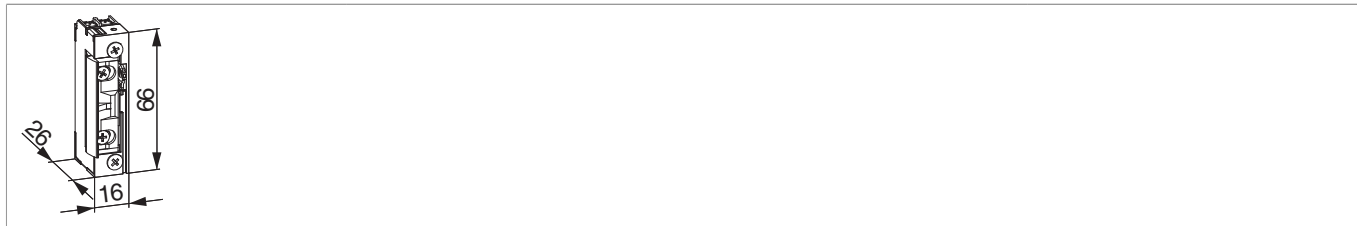

MACO
PROTECT

477536 - Apriporta elettrico MACO con antiripetitore con sblocco meccanico 10-24V

Disegni tecnici

		Nº
Apriporta elettrico MACO con antiripetitore con sblocco meccanico 10-24V	1	477536 ¹⁾

¹⁾ Ordinare anche il clip per scrocco