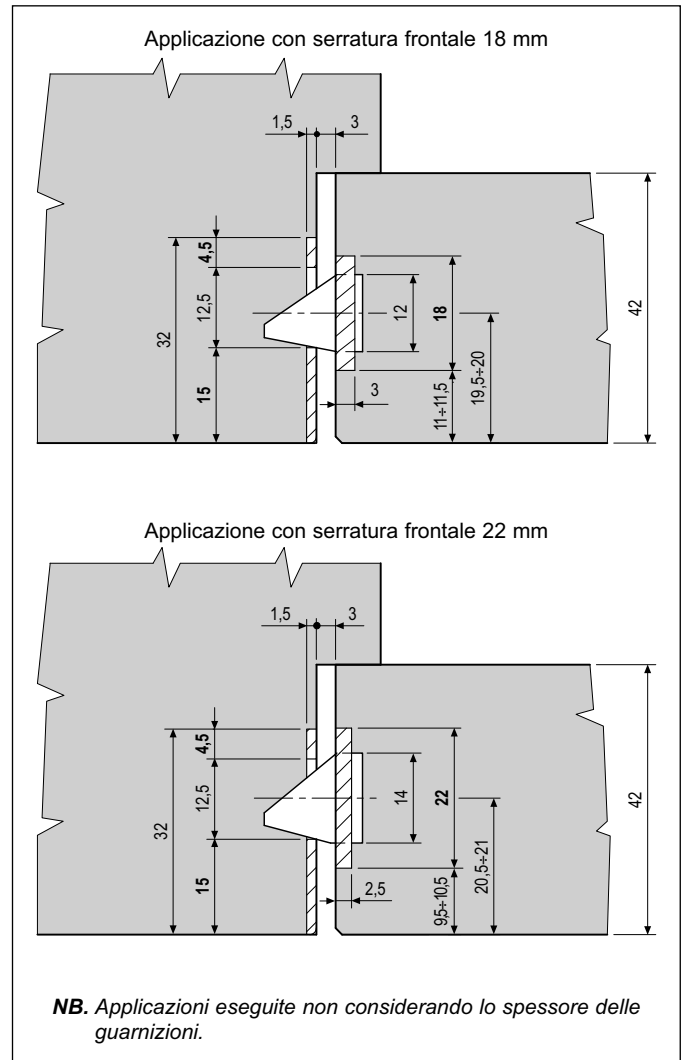

Incontro 22x82 mm - per Mediana Evolution e Centro solo scrocco, bordo tondo, aletta quadra

Descrizione

Incontro in acciaio o in ottone con bordo tondo, larghezza 22 mm, lunghezza 82 mm. Aletta da 10 mm con bordo quadro, a protezione del montante telaio nell'area di contatto con lo scrocco. Adatto per aperture sia destre che sinistre.

Utilizzo

Da abbinare a serrature Mediana Evolution e Centro solo scrocco, su porte a filo con telaio in legno.

Fissaggio

Predisporre sul telaio una fresata con le dimensioni riportate nel disegno. Applicare l'incontro a filo dello spigolo del telaio. Per il fissaggio utilizzare due viti da 4x25 mm.

Specifiche d'ordine

Materiale	CODICE DI VENDITA		
	Rif.	Modello	Finitura
ACCIAIO	B01000	09	XX
OTTONE	B01000	10	XX

NB. Riferirsi al listino in vigore per verificare la disponibilità delle finiture.