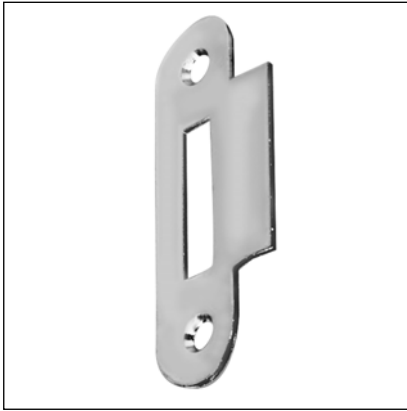

Incontro 22x82 mm - per Mediana Evolution e Centro solo scrocco, bordo tondo, aletta quadra

Descrizione

Incontro in acciaio o in ottone con bordo tondo, larghezza 22 mm, lunghezza 82 mm. Aletta da 10 mm con bordo quadro, a protezione del montante telaio nell'area di contatto con lo scrocco. Adatto per aperture sia destre che sinistre.

Utilizzo

Da abbinare a serrature Mediana Evolution e Centro solo scrocco, su porte a filo con telaio in legno.

Fissaggio

Predisporre sul telaio una fresata con le dimensioni riportate nel disegno. Applicare l'incontro a filo dello spigolo del telaio. Per il fissaggio utilizzare due viti da 4x25 mm.

Specifiche d'ordine

Materiale	CODICE DI VENDITA		
	Rif.	Modello	Finitura
ACCIAIO	B01000	09	XX
OTTONE	B01000	10	XX

NB. Riferirsi al listino in vigore per verificare la disponibilità delle finiture.