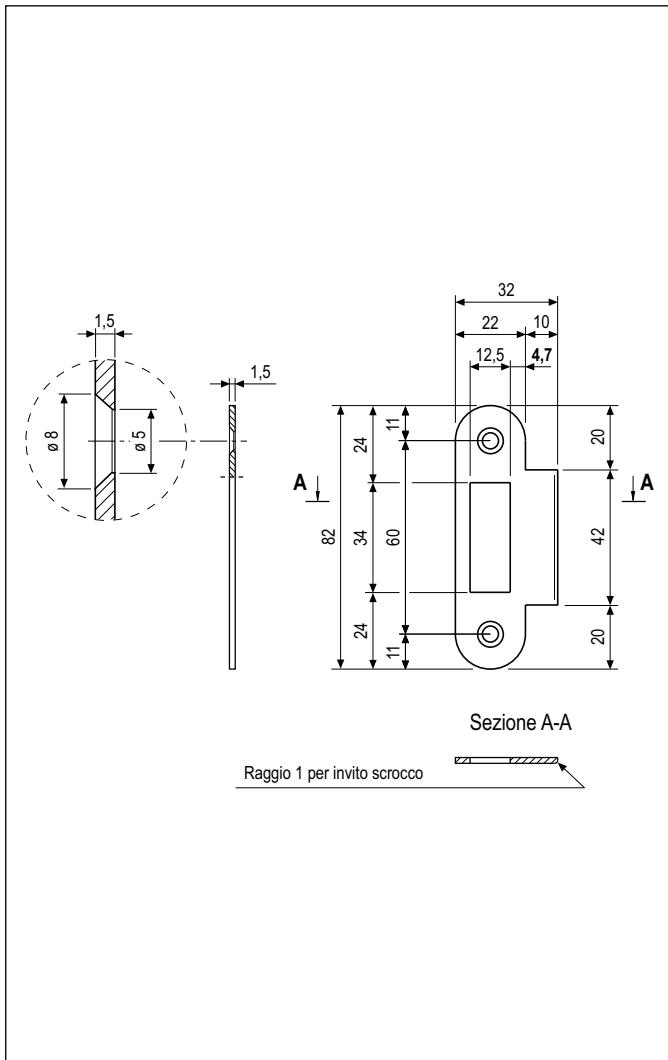

Incontro 22x82 mm - per Mediana Evolution e Centro solo scrocco, bordo tondo, aletta quadra

Descrizione

Incontro in acciaio o in ottone con bordo tondo, larghezza 22 mm, lunghezza 82 mm. Aletta da 10 mm con bordo quadro, a protezione del montante telaio nell'area di contatto con lo scrocco. Adatto per aperture sia destre che sinistre.

Utilizzo

Da abbinare a serrature Mediana Evolution e Centro solo scrocco, su porte a filo con telaio in legno.

Fissaggio

Predisporre sul telaio una fresata con le dimensioni riportate nel disegno. Applicare l'incontro a filo dello spigolo del telaio. Per il fissaggio utilizzare due viti da 4x25 mm.

Specifiche d'ordine

Materiale	CODICE DI VENDITA		
	Rif.	Modello	Finitura
ACCIAIO	B01000	09	XX
OTTONE	B01000	10	XX

NB. Riferirsi al listino in vigore per verificare la disponibilità delle finiture.