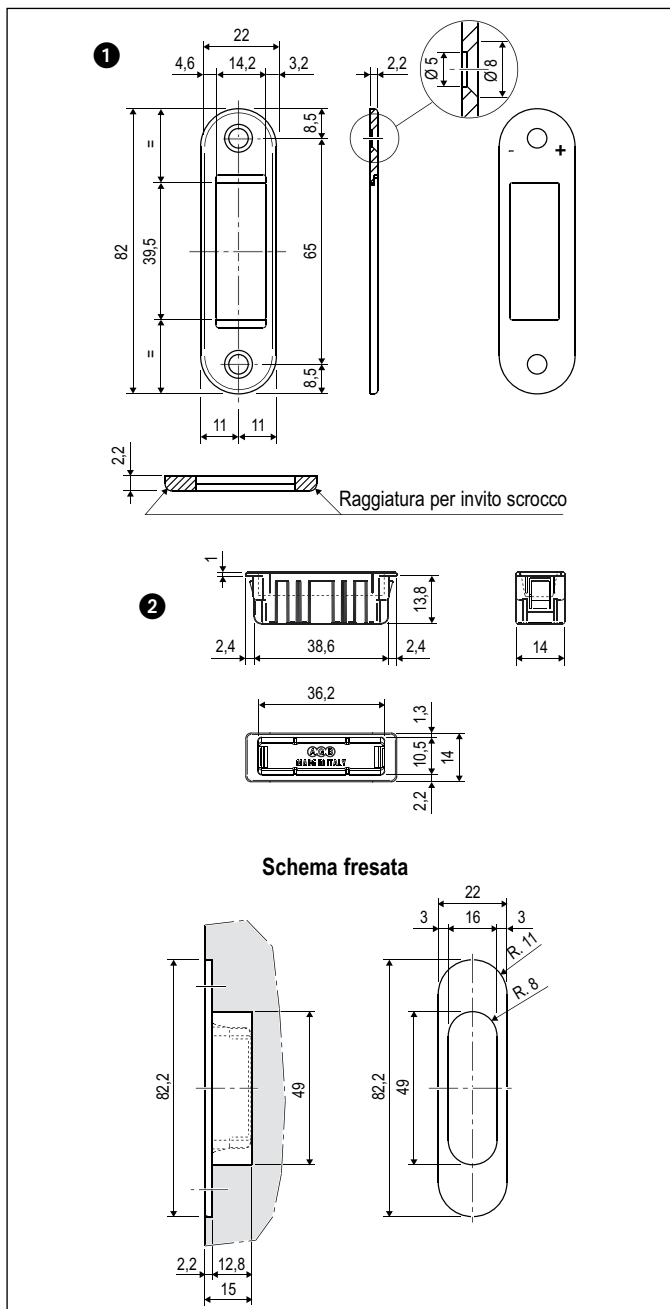

Incontro Easy-Fix regolabile spes. 2,2 mm per Polaris 2XT, Revolution XT, Mediana Evolution e Centro solo scrocco - per porte a battente

Descrizione

Incontro regolabile in acciaio e vaschetta di copertura del foro scrocco, disponibile nelle versioni intercambiabili con o senza magneti. Registrabile in pressione fino a 1,5 mm mediante rotazione di 180° della vaschetta e con la rotazione della contropiastra si raggiungono 2,9 mm di regolazione totale.

Sceita ed utilizzo

Da abbinare a serratura Polaris 2XT, Revolution XT, Mediana Evolution e Centro solo scrocco su porte a battente, è possibile l'applicazione su porte a filo solo in abbinamento con Polaris 2XT e Revolution XT.

Fissaggio

Per il fissaggio utilizzare due viti da 3,5x20 mm.

Specifiche d'ordine

Rif.	Articolo	Materiale	Descrizione
1	B01402.33.XX	acciaio	incontro solo piastra
2	B02402.94.XX	plastica	vaschetta magnetica Easy-fix XT per Polaris 2XT e Revolution XT
	B01402.93.XX	plastica	vaschetta meccanica per Mediana Evolution e Centro solo scrocco