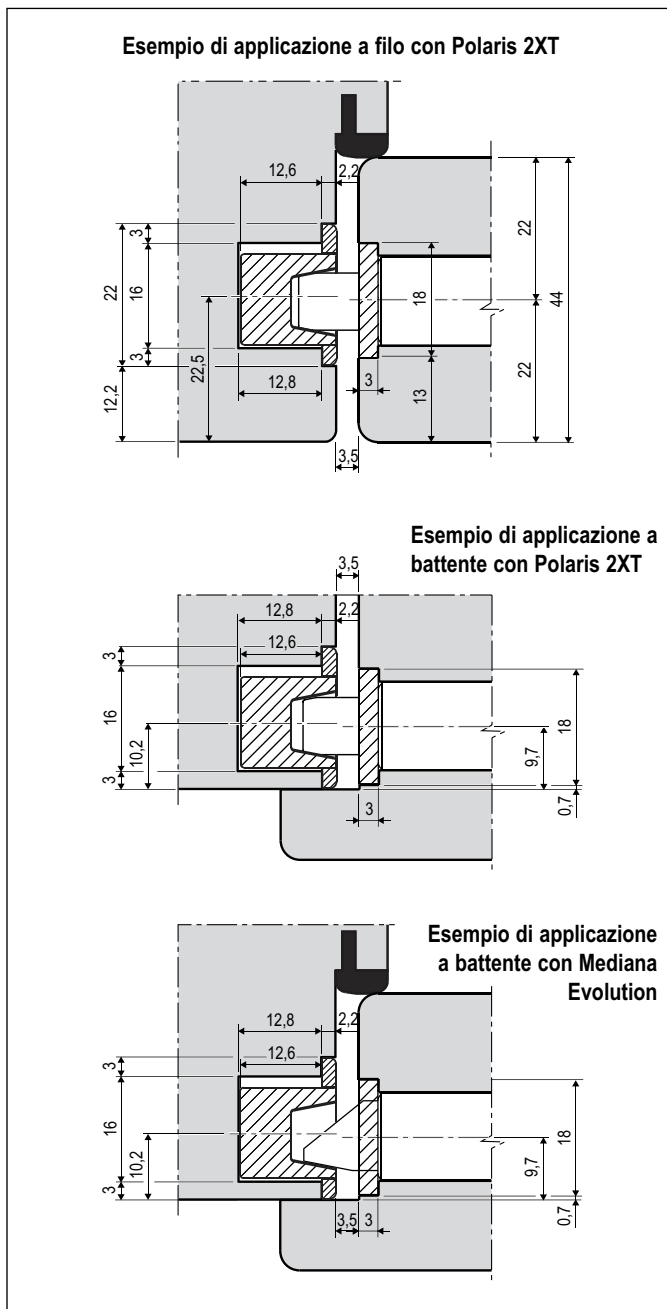

Incontro Easy-Fix regolabile spes. 2,2 mm per Polaris 2XT, Revolution XT, Mediana Evolution e Centro solo scrocco - per porte a battente

Descrizione

Incontro regolabile in acciaio e vaschetta di copertura del foro scrocco, disponibile nelle versioni intercambiabili con o senza magneti. Registrabile in pressione fino a 1,5 mm mediante rotazione di 180° della vaschetta e con la rotazione della contropiastra si raggiungono 2,9 mm di regolazione totale.

Sceita ed utilizzo

Da abbinare a serratura Polaris 2XT, Revolution XT, Mediana Evolution e Centro solo scrocco su porte a battente, è possibile l'applicazione su porte a filo solo in abbinamento con Polaris 2XT e Revolution XT.

Fissaggio

Per il fissaggio utilizzare due viti da 3,5x20 mm.

Specifiche d'ordine

Rif.	Articolo	Materiale	Descrizione
1	B01402.33.XX	acciaio	incontro solo piastra
2	B02402.94.XX	plastica	vaschetta magnetica Easy-fix XT per Polaris 2XT e Revolution XT
	B01402.93.XX	plastica	vaschetta meccanica per Mediana Evolution e Centro solo scrocco