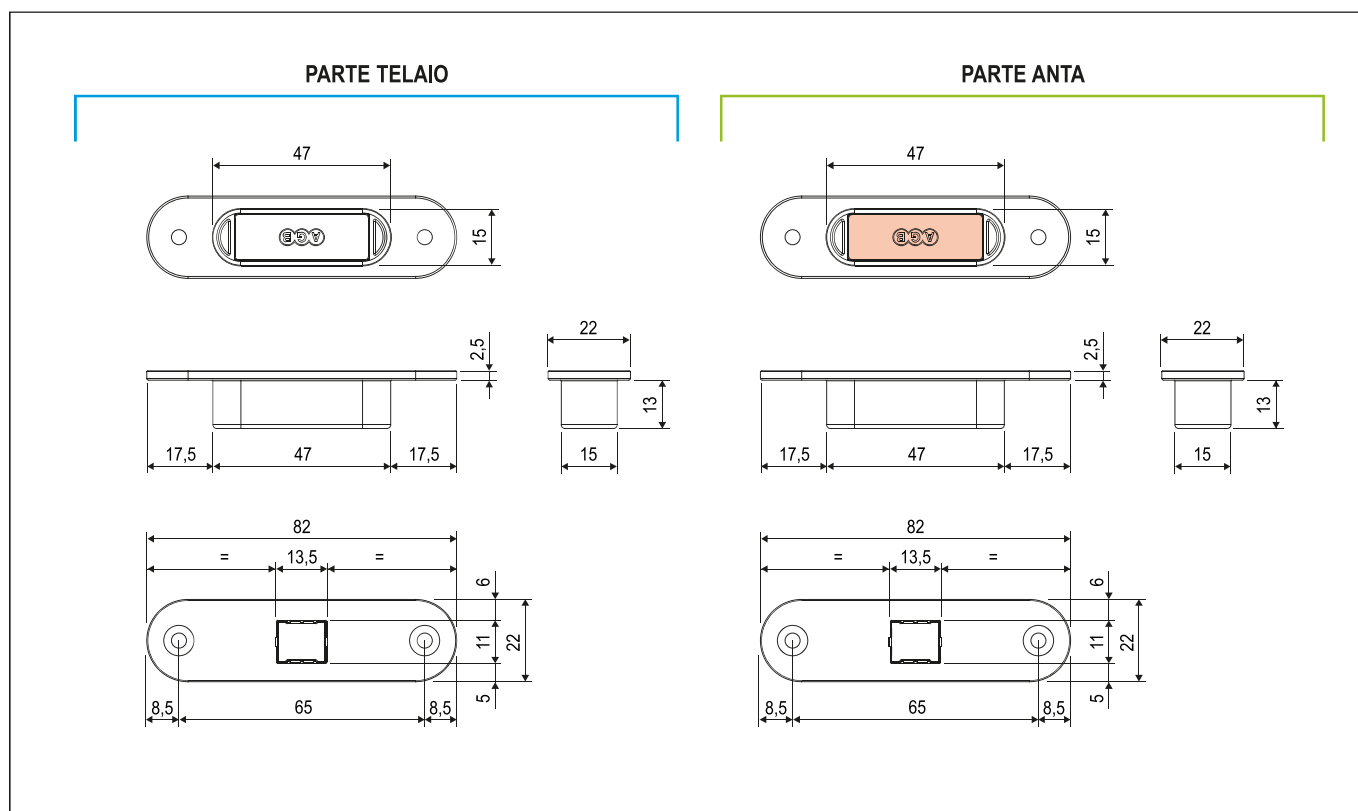

## Descrizione

Kit formato da due contropiastre Easy-Touch in materiale plastico con bordo tondo di cui uno ha un coperchio di colore rosso per identificare la polarità inversa.

Easy-Touch è perfettamente intercambiabile con gli incontri Easy-Matic e Easy-Fix di larghezza 22 mm e spessore 2,2 mm.

## Utilizzo

Da utilizzare come magneti fissi e in questo caso si possono installare in posizioni diverse ad esempio non in vista e all'occorrenza montare più coppie di magneti.

## Fissaggio

Fissaggio dell'incontro con due viti da 3,5x20 mm.