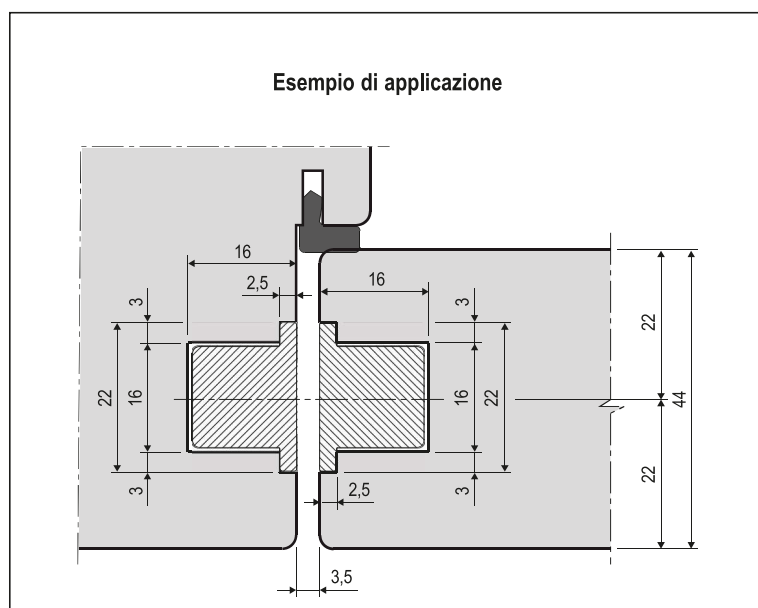

## Descrizione

Kit formato da due contropiastre Easy-Touch in materiale plastico con bordo tondo di cui uno ha un coperchio di colore rosso per identificare la polarità inversa.

Easy-Touch è perfettamente intercambiabile con gli incontri Easy-Matic e Easy-Fix di larghezza 22 mm e spessore 2,2 mm.

## Utilizzo

Da utilizzare come magneti fissi e in questo caso si possono installare in posizioni diverse ad esempio non in vista e all'occorrenza montare più coppie di magneti.

## Fissaggio

Fissaggio dell'incontro con due viti da 3,5x20 mm.