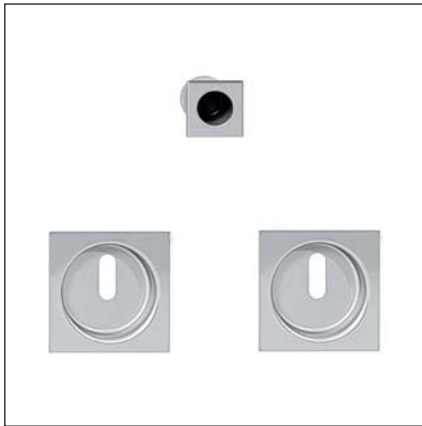

Scivola Kit G quadro - rosette con foro chiave

Descrizione

Kit rosette da incasso con foro chiave per porte scorrevoli e a libro.

Utilizzo

Da abbinare alle serrature Scivola e mod. 701, su porte interne in legno scorrevoli o a libro.

Fissaggio

Le rosette sono fissate ad incasso. Per i fori di incasso delle rosette sono disponibili le frese art. Z00005.48.01, diametro 48 mm.

NB. Tutti i componenti del kit sono inclusi in un'unica confezione.

FISSAGGIO MANIGLIETTE

Esempio di applicazione con mod. 701

E = entrata serratura

Contenuto del kit

	1			2					

Specifiche d'ordine

Materiale	Articolo	X	Y
OTTONE	B01930.01.XX	2,5	11
ACCIAIO	B01930.11.XX	1	10