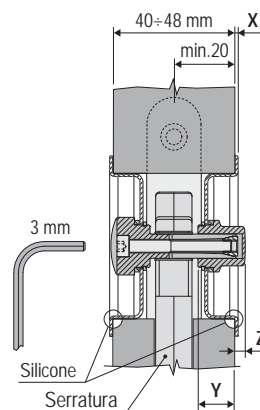

Scivola Kit Q quadro - pomolo/bottone

Descrizione

Kit maniglietta da incasso su rosetta, senza bloccaggio a chiave. Apertura di emergenza dall'esterno con nottolino ad intaglio.

Utilizzo

Da abbinare alle serrature Scivola e mod. 701 su porte scorrevoli a scomparsa in legno di bagni o comunque di locali dove la porta viene chiusa sempre da un solo lato e che non necessitano di essere bloccati con la chiave. Adatto per pannelli di spessore compreso tra 40 e 48 mm.

Fissaggio

Le rosette sono fissate direttamente tramite quadro ad espansione, adattandosi automaticamente allo spessore della porta, senza l'utilizzo di viti o sottoplacche in plastica. Per i fori d'incasso delle rosette sono disponibili le frese art. Z00005.48.01 - ø48 mm.

NB. Tutti i componenti del kit sono inclusi in un'unica confezione.

Esempio di applicazione con mod. 701

FISSAGGIO MANIGLIETTE

E = Entrata serratura

Contenuto del kit

	1	1	1						4x20

Specifiche d'ordine

Materiale	Articolo	X	Y	Z
OTTONE	B01930.02.XX	2,5	12	3,5
ACCIAIO	B01930.12.XX	1	12,5	3