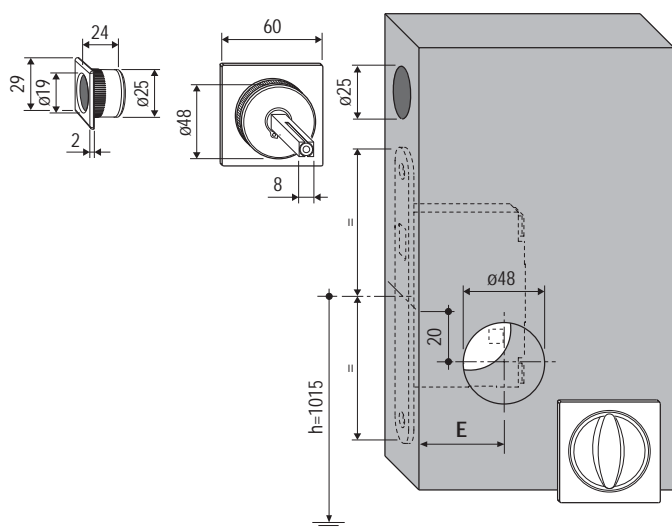

Scivola Kit Q quadro - pomolo/bottone

Descrizione

Kit maniglietta da incasso su rosetta, senza bloccaggio a chiave. Apertura di emergenza dall'esterno con nottolino ad intaglio.

Utilizzo

Da abbinare alle serrature Scivola e mod. 701 su porte scorrevoli a scomparsa in legno di bagni o comunque di locali dove la porta viene chiusa sempre da un solo lato e che non necessitano di essere bloccati con la chiave. Adatto per pannelli di spessore compreso tra 40 e 48 mm.

Fissaggio

Le rosette sono fissate direttamente tramite quadro ad espansione, adattandosi automaticamente allo spessore della porta, senza l'utilizzo di viti o sottoplacche in plastica. Per i fori d'incasso delle rosette sono disponibili le frese art. Z00005.48.01 - ø48 mm.

NB. Tutti i componenti del kit sono inclusi in un'unica confezione.

Esempio di applicazione con mod. 701

FISSAGGIO MANIGLIETTE

E = Entrata serratura

Contenuto del kit

	1	1	1						4x20

Specifiche d'ordine

Materiale	Articolo	X	Y	Z
OTTONE	B01930.02.XX	2,5	12	3,5
ACCIAIO	B01930.12.XX	1	12,5	3