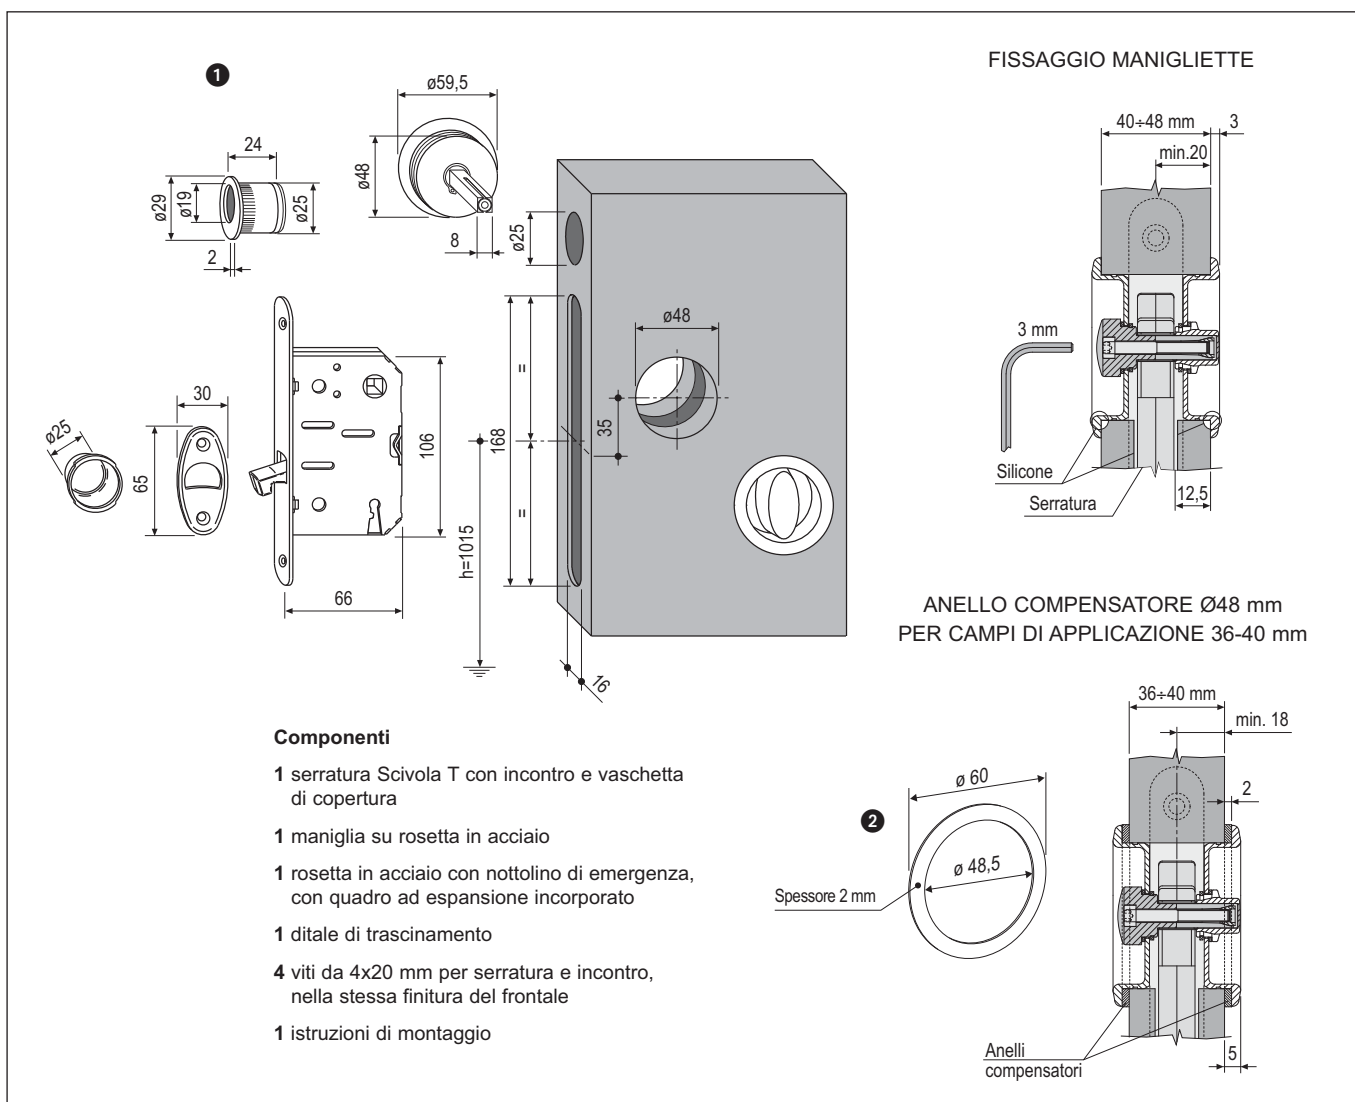

Specifiche d'ordine

Rif.	Articolo
1	B03934.50.XX
2	B00700.30.XX

NB. Riferirsi al listino in vigore per verificare la disponibilità delle finiture.