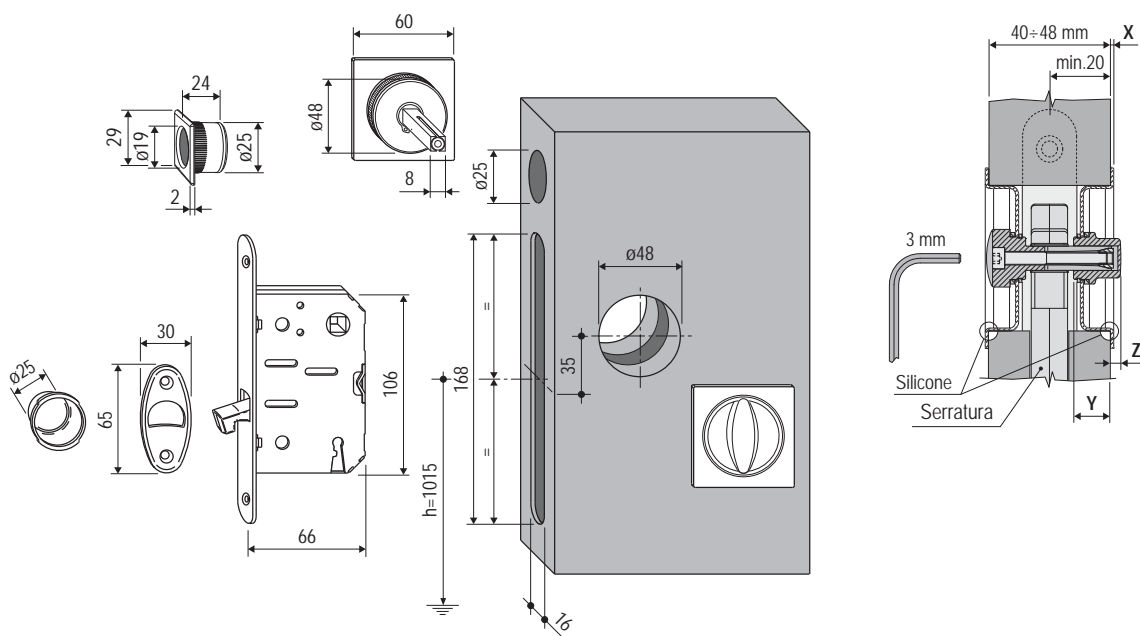

Scivola T Kit A quadro - pomolo/bottone, spess. porta 40-48 mm

Descrizione

Kit con serratura a gancio e maniglietta da incasso su rosetta quadra, senza bloccaggio a chiave. Apertura d'emergenza dall'esterno con nottolino ad intaglio. Tutti gli elementi sono stati studiati per contenere l'ingombro all'interno del pannello.

Utilizzo

Per porte scorrevoli a scomparsa in legno di bagni o comunque di locali dove la porta viene chiusa sempre da un solo lato e che non necessitano di essere bloccati con la chiave. Adatto per pannelli di spessore compreso tra 40 e 48 mm.

Fissaggio

Le rosette sono fissate direttamente tramite quadro ad espansione, adattandosi automaticamente a spessori porta da 40 a 48 mm, senza l'utilizzo di viti o sottopiacche in plastica.

Seguire le istruzioni di montaggio inserite all'interno della confezione. Per i fori d'incasso delle rosette sono disponibili le frese art. Z00005.48.01 - diametro 48 mm.

NB. Tutti i componenti del kit sono inclusi in un'unica confezione.

FISSAGGIO MANIGLIETTE

Contenuto del kit

1	1	1	1							4

Specifiche d'ordine

Materiale	Articolo	X	Y	Z
OTTONE	B03961.50.XX	2,5	12	3,5
ACCIAIO	B03963.50.XX	1	12,5	3