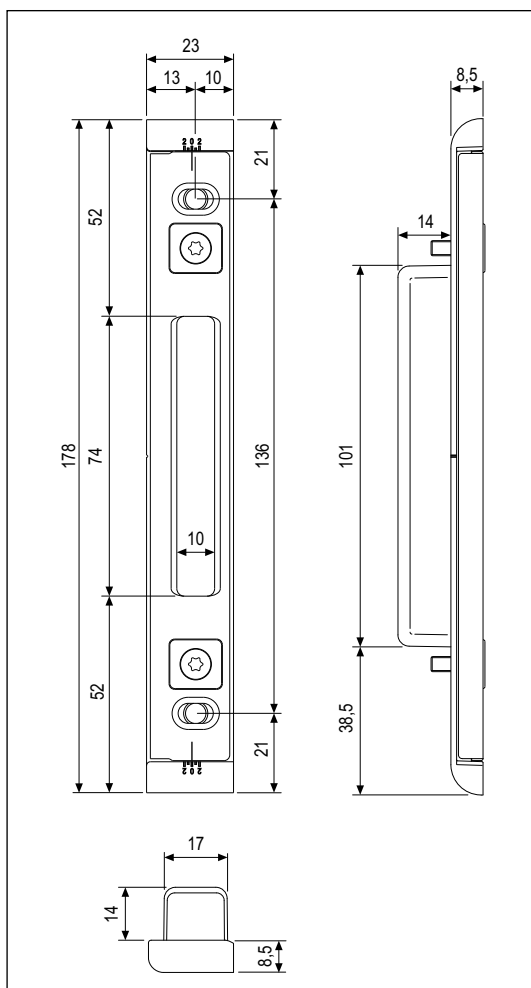

 Registrabile - per Poseidon

Aria 4 mm, interasse 13

Apertura	Tipologie di portoncino e porta-finestra ad anta singola.
Montaggio	Con pantografo guida 27 mm, fresa 16 mm
Materiale	Zama + acciaio
Utilizzo	Incontro regolabile aria 4 mm per dispositivi Poseidon, abbinabile a serrature Sicurtop Poseidon, e relative prolunghe, frontale 16 mm.
Fissaggio	Con viti da 4x40 mm

NB. Utilizzare la dima art. F99503.01.04

Specifiche d'ordine

Articolo	Dimensioni mm
F850DC.13.15	23x178x8,5