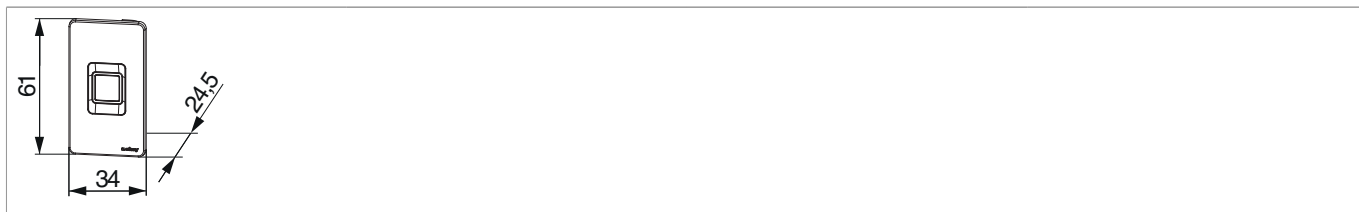

480489 - openDoor Touchkey dLine

Disegni tecnici

		No
openDoor Touchkey dLine	1	480489 ¹⁾

¹⁾ Prodotto commercializzato da MACO. Il produttore di questo articolo® è elencato alla voce "Prodotti commercializzati" nelle "Norme sulla responsabilità del produttore". Per questo prodotto valgono tutte le specifiche tecniche, le note, le istruzioni e le linee guida del produttore, nonché esclusivamente le sue garanzie.

Immagine prodotto

Panoramica

Sistemi di accesso OpenDoor

- 1) In combinazione con la serratura autobloccante A-TS: massima sicurezza garantita dal blocco indipendente dei ganci e dallo scrocco centrale.
- 2) Lavorazione standardizzata: le dimensioni di installazione sono le medesime per tutte le soluzioni OpenDoor integrate nell'anta.
- 3) Connettori semplici, non confondibili: è escluso il collegamento errato.
- 4) Antimanomissione: l'unità di controllo è protetta da accessi non autorizzati.
- 5) Massimo comfort grazie al motore silenzioso.
- 6) Inserimento e rimozione dell'anta facili con il passacavo scollegabile.

480489 - openDoor Touchkey dLine

lato telaio

- 2) verde contatto pulito -
- 1) giallo contatto pulito +

Pulsante

- a) Trasformatore
- b) Pulsante
- c) Occhiello per il montaggio
- d) Cavo passante - anta 2,5 m / lunghezza di posa 6 oppure 10 m
- e) Occhiello serracavo
- 4) marrone -
- 3) bianco +
- 2) verde contatto pulito -
- 1) giallo contatto pulito +