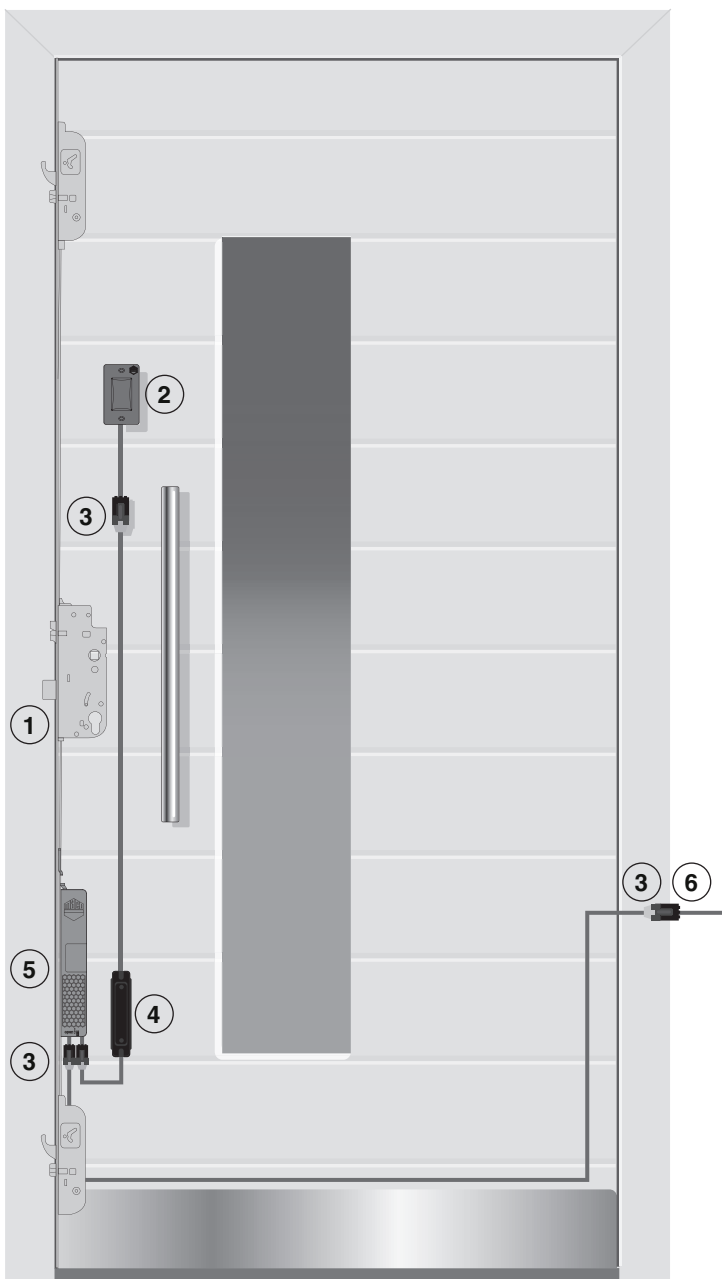

480489 - openDoor Touchkey dLine

Disegni tecnici

		No
openDoor Touchkey dLine	1	480489 ¹⁾

¹⁾ Prodotto commercializzato da MACO. Il produttore di questo articolo® è elencato alla voce "Prodotti commercializzati" nelle "Norme sulla responsabilità del produttore". Per questo prodotto valgono tutte le specifiche tecniche, le note, le istruzioni e le linee guida del produttore, nonché esclusivamente le sue garanzie.

Immagine prodotto

Panoramica

Sistemi di accesso OpenDoor

- 1) In combinazione con la serratura autobloccante A-TS: massima sicurezza garantita dal blocco indipendente dei ganci e dallo scrocco centrale.
- 2) Lavorazione standardizzata: le dimensioni di installazione sono le medesime per tutte le soluzioni OpenDoor integrate nell'anta.
- 3) Connettori semplici, non confondibili: è escluso il collegamento errato.
- 4) Antimanomissione: l'unità di controllo è protetta da accessi non autorizzati.
- 5) Massimo comfort grazie al motore silenzioso.
- 6) Inserimento e rimozione dell'anta facili con il passacavo scollegabile.

480489 - openDoor Touchkey dLine

Passacavo per angolo di apertura $\leq 180^\circ$ / legno aria 4, PVC aria 12, alluminio

- a) Telaio
- b) Anta
- c) Vaschetta
- d) Cavo passante scollegabile
- e) Copertura
- * Profondità fresata

480489 - openDoor Touchkey dLine

lato telaio

- 2) verde contatto pulito -
- 1) giallo contatto pulito +

Pulsante

- a) Trasformatore
- b) Pulsante
- c) Occhiello per il montaggio
- d) Cavo passante - anta 2,5 m / lunghezza di posa 6 oppure 10 m
- e) Occhiello serracavo
- 4) marrone -
- 3) bianco +
- 2) verde contatto pulito -
- 1) giallo contatto pulito +