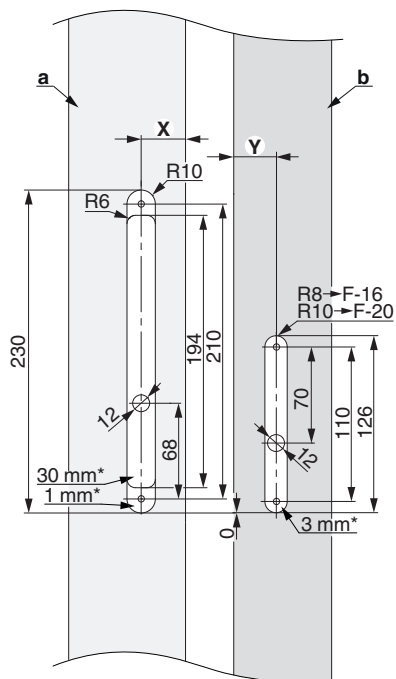

480489 - openDoor Touchkey dLine

Disegni tecnici

		No
openDoor Touchkey dLine	1	480489 ¹⁾

¹⁾ Prodotto commercializzato da MACO. Il produttore di questo articolo® è elencato alla voce "Prodotti commercializzati" nelle "Norme sulla responsabilità del produttore". Per questo prodotto valgono tutte le specifiche tecniche, le note, le istruzioni e le linee guida del produttore, nonché esclusivamente le sue garanzie.

480489 - openDoor Touchkey dLine

Passacavo per angolo di apertura $\leq 180^\circ$ / legno aria 4, PVC aria 12, alluminio

- a) Telaio
- b) Anta
- c) Vaschetta
- d) Cavo passante scollegabile
- e) Copertura
- * Profondità fresata

480489 - openDoor Touchkey dLine

lato telaio

- 2) verde contatto pulito -
- 1) giallo contatto pulito +

Pulsante

- a) Trasformatore
- b) Pulsante
- c) Occhiello per il montaggio
- d) Cavo passante - anta 2,5 m / lunghezza di posa 6 oppure 10 m
- e) Occhiello serracavo
- 4) marrone -
- 3) bianco +
- 2) verde contatto pulito -
- 1) giallo contatto pulito +

Interruttore giorno/notte

- a) Trasformatore
- b) Interruttore giorno/notte
- c) Occhiello per il montaggio
- d) Cavo passante - anta 2,5 m / lunghezza di posa 6 oppure 10 m
- e) Occhiello serracavo
- 4) marrone -
- 3) bianco +
- 2) verde contatto pulito -
- 1) giallo contatto pulito +