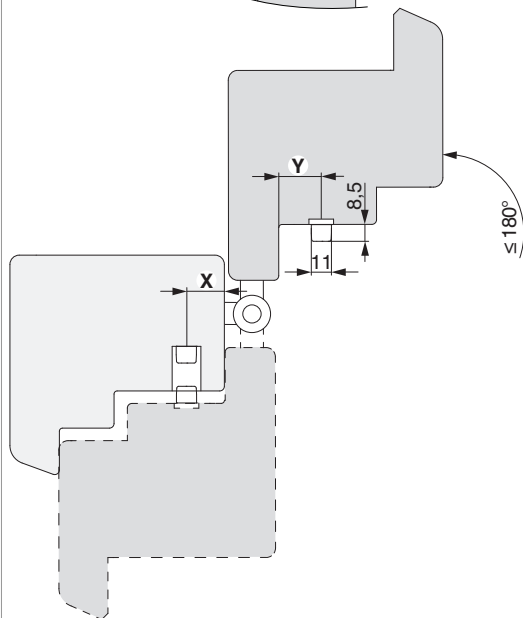

Immagine prodotto

Panoramica

Sistemi di accesso OpenDoor

- 1) In combinazione con la serratura autobloccante A-TS: massima sicurezza garantita dal blocco indipendente dei ganci e dallo scrocco centrale.
- 2) Lavorazione standardizzata: le dimensioni di installazione sono le medesime per tutte le soluzioni OpenDoor integrate nell'anta.
- 3) Connettori semplici, non confondibili: è escluso il collegamento errato.
- 4) Antimanomissione: l'unità di controllo è protetta da accessi non autorizzati.
- 5) Massimo comfort grazie al motore silenzioso.
- 6) Inserimento e rimozione dell'anta facili con il passacavo scollegabile.

480489 - openDoor Touchkey dLine

Passacavo per angolo di apertura $\leq 180^\circ$ / legno aria 4, PVC aria 12, alluminio

- a) Telaio
- b) Anta
- c) Vaschetta
- d) Cavo passante scollegabile
- e) Copertura
- * Profondità fresata

480489 - openDoor Touchkey dLine

lato telaio

- 2) verde contatto pulito -
- 1) giallo contatto pulito +

Pulsante

- a) Trasformatore
- b) Pulsante
- c) Occhiello per il montaggio
- d) Cavo passante - anta 2,5 m / lunghezza di posa 6 oppure 10 m
- e) Occhiello serracavo
- 4) marrone -
- 3) bianco +
- 2) verde contatto pulito -
- 1) giallo contatto pulito +

Interruttore giorno/notte

- a) Trasformatore
- b) Interruttore giorno/notte
- c) Occhiello per il montaggio
- d) Cavo passante - anta 2,5 m / lunghezza di posa 6 oppure 10 m
- e) Occhiello serracavo
- 4) marrone -
- 3) bianco +
- 2) verde contatto pulito -
- 1) giallo contatto pulito +