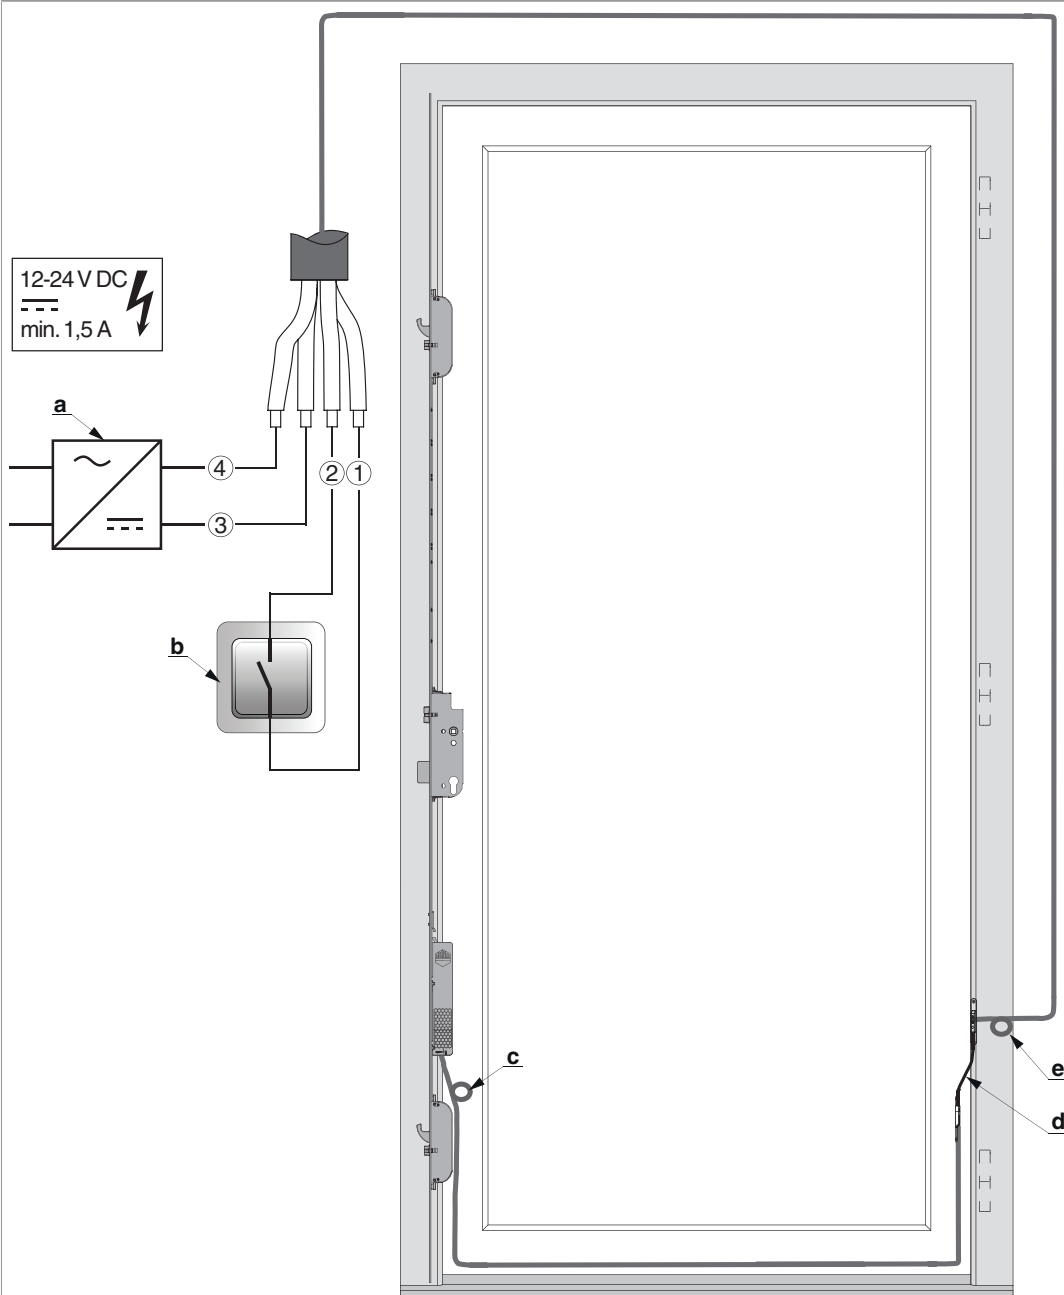

Immagine prodotto

Panoramica

Sistemi di accesso OpenDoor

- 1) In combinazione con la serratura autobloccante A-TS: massima sicurezza garantita dal blocco indipendente dei ganci e dallo scrocco centrale.
- 2) Lavorazione standardizzata: le dimensioni di installazione sono le medesime per tutte le soluzioni OpenDoor integrate nell'anta.
- 3) Connettori semplici, non confondibili: è escluso il collegamento errato.
- 4) Antimanomissione: l'unità di controllo è protetta da accessi non autorizzati.
- 5) Massimo comfort grazie al motore silenzioso.
- 6) Inserimento e rimozione dell'anta facili con il passacavo scollegabile.

480489 - openDoor Touchkey dLine

Passacavo per angolo di apertura $\leq 180^\circ$ / legno aria 4, PVC aria 12, alluminio

- a) Telaio
- b) Anta
- c) Vaschetta
- d) Cavo passante scollegabile
- e) Copertura
- * Profondità fresata

480489 - openDoor Touchkey dLine

lato telaio

- 2) verde contatto pulito -
- 1) giallo contatto pulito +

Pulsante

- a) Trasformatore
- b) Pulsante
- c) Occhiello per il montaggio
- d) Cavo passante - anta 2,5 m / lunghezza di posa 6 oppure 10 m
- e) Occhiello serracavo
- 4) marrone -
- 3) bianco +
- 2) verde contatto pulito -
- 1) giallo contatto pulito +

Interruttore giorno/notte

- a) Trasformatore
- b) Interruttore giorno/notte
- c) Occhiello per il montaggio
- d) Cavo passante - anta 2,5 m / lunghezza di posa 6 oppure 10 m
- e) Occhiello serracavo
- 4) marrone -
- 3) bianco +
- 2) verde contatto pulito -
- 1) giallo contatto pulito +