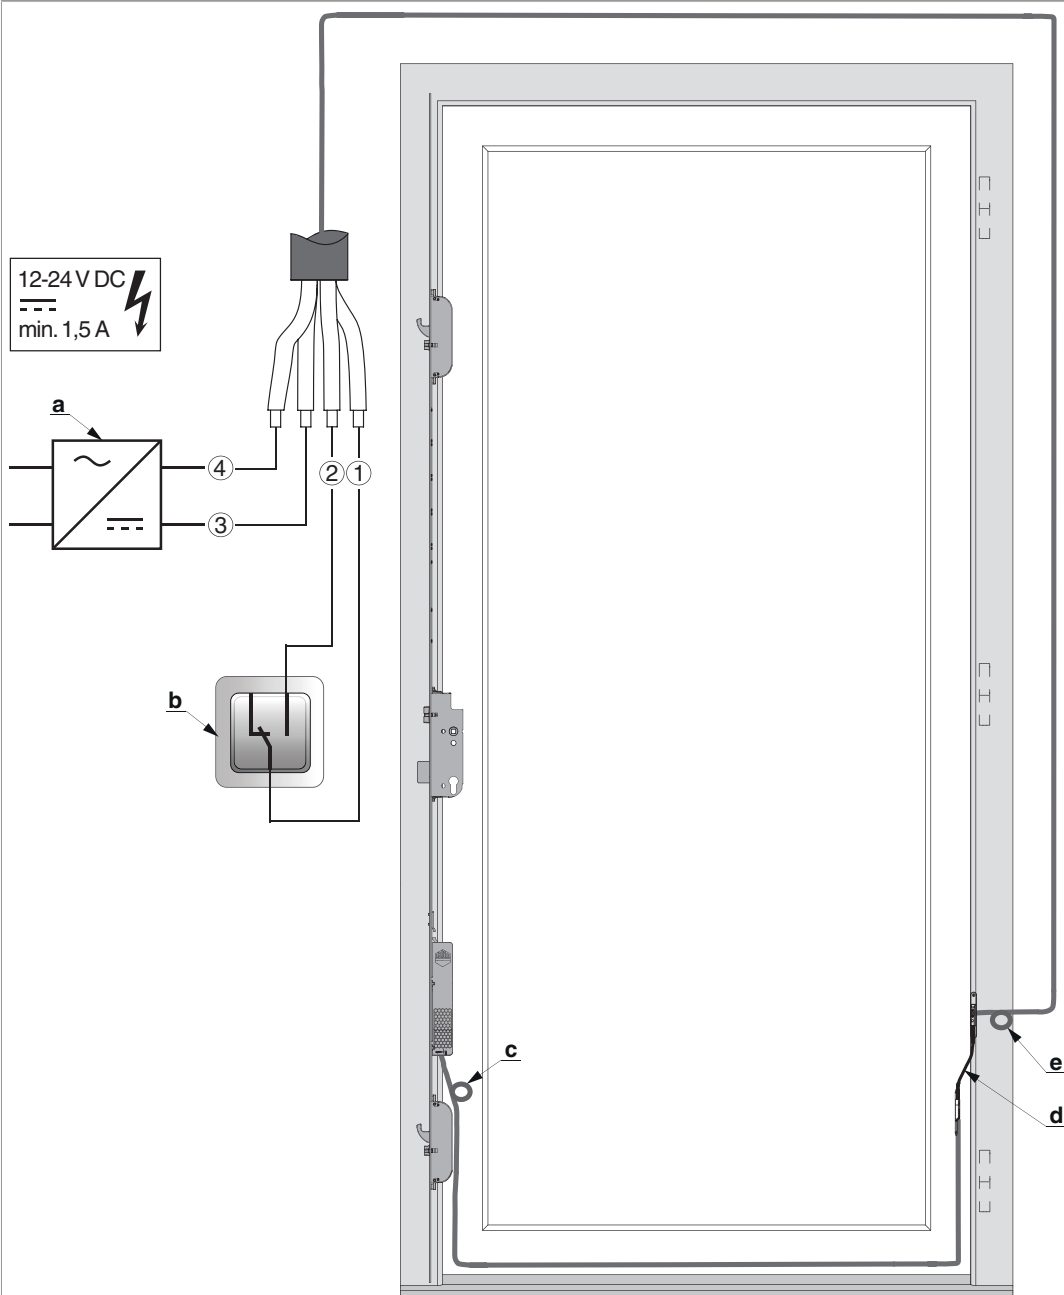

Immagine prodotto

Panoramica

Sistemi di accesso OpenDoor

- 1) In combinazione con la serratura autobloccante A-TS: massima sicurezza garantita dal blocco indipendente dei ganci e dallo scrocco centrale.
- 2) Lavorazione standardizzata: le dimensioni di installazione sono le medesime per tutte le soluzioni OpenDoor integrate nell'anta.
- 3) Connettori semplici, non confondibili: è escluso il collegamento errato.
- 4) Antimanomissione: l'unità di controllo è protetta da accessi non autorizzati.
- 5) Massimo comfort grazie al motore silenzioso.
- 6) Inserimento e rimozione dell'anta facili con il passacavo scollegabile.

480489 - openDoor Touchkey dLine

Passacavo per angolo di apertura $\leq 180^\circ$ / legno aria 4, PVC aria 12, alluminio

- a) Telaio
- b) Anta
- c) Vaschetta
- d) Cavo passante scollegabile
- e) Copertura
- * Profondità fresata

480489 - openDoor Touchkey dLine

lato telaio

- 2) verde contatto pulito -
- 1) giallo contatto pulito +

Pulsante

- a) Trasformatore
- b) Pulsante
- c) Occhiello per il montaggio
- d) Cavo passante - anta 2,5 m / lunghezza di posa 6 oppure 10 m
- e) Occhiello serracavo
- 4) marrone -
- 3) bianco +
- 2) verde contatto pulito -
- 1) giallo contatto pulito +

Interruttore giorno/notte

- a) Trasformatore
- b) Interruttore giorno/notte
- c) Occhiello per il montaggio
- d) Cavo passante - anta 2,5 m / lunghezza di posa 6 oppure 10 m
- e) Occhiello serracavo
- 4) marrone -
- 3) bianco +
- 2) verde contatto pulito -
- 1) giallo contatto pulito +