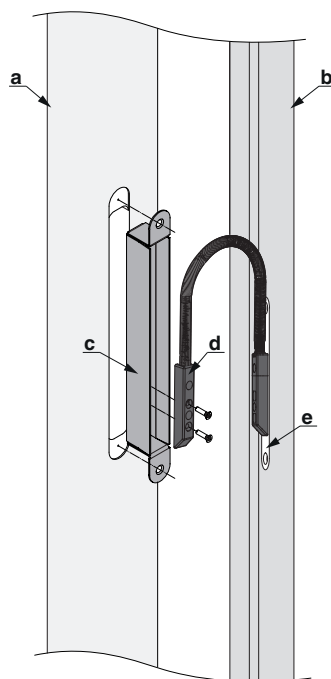

Immagine prodotto

Panoramica

Sistemi di accesso OpenDoor

- 1) In combinazione con la serratura autobloccante A-TS: massima sicurezza garantita dal blocco indipendente dei ganci e dallo scrocco centrale.
- 2) Lavorazione standardizzata: le dimensioni di installazione sono le medesime per tutte le soluzioni OpenDoor integrate nell'anta.
- 3) Connettori semplici, non confondibili: è escluso il collegamento errato.
- 4) Antimanomissione: l'unità di controllo è protetta da accessi non autorizzati.
- 5) Massimo comfort grazie al motore silenzioso.
- 6) Inserimento e rimozione dell'anta facili con il passacavo scollegabile.

480489 - openDoor Touchkey dLine

Passacavo per angolo di apertura $\leq 180^\circ$ / legno aria 4, PVC aria 12, alluminio

- a) Telaio
- b) Anta
- c) Vaschetta
- d) Cavo passante scollegabile
- e) Copertura
- * Profondità fresata

480489 - openDoor Touchkey dLine

lato telaio

- 2) verde contatto pulito -
- 1) giallo contatto pulito +

Pulsante

- a) Trasformatore
- b) Pulsante
- c) Occhiello per il montaggio
- d) Cavo passante - anta 2,5 m / lunghezza di posa 6 oppure 10 m
- e) Occhiello serracavo
- 4) marrone -
- 3) bianco +
- 2) verde contatto pulito -
- 1) giallo contatto pulito +

Interruttore giorno/notte

- a) Trasformatore
- b) Interruttore giorno/notte
- c) Occhiello per il montaggio
- d) Cavo passante - anta 2,5 m / lunghezza di posa 6 oppure 10 m
- e) Occhiello serracavo
- 4) marrone -
- 3) bianco +
- 2) verde contatto pulito -
- 1) giallo contatto pulito +