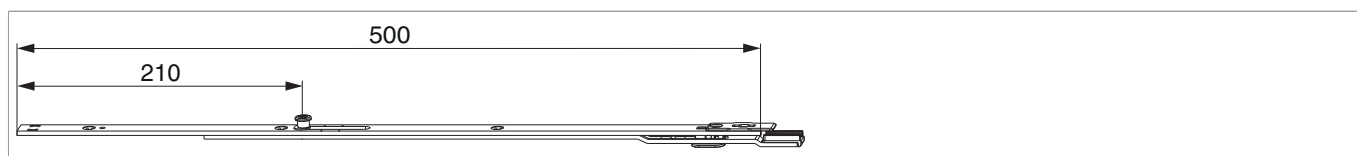

11244 - Terminale per serratura con 1 fungo senza ang. d' appogg. F-500x20 argento

Disegni tecnici

				L		Nº
argento	2.100 - 2.300	20	255	500	10	11244

Tabella posizionamento viti

Nº		1	2	3	4	5
11244	3	47	321	468		

Tabella punti di chiusura

Nº		Z1
11244	1	210