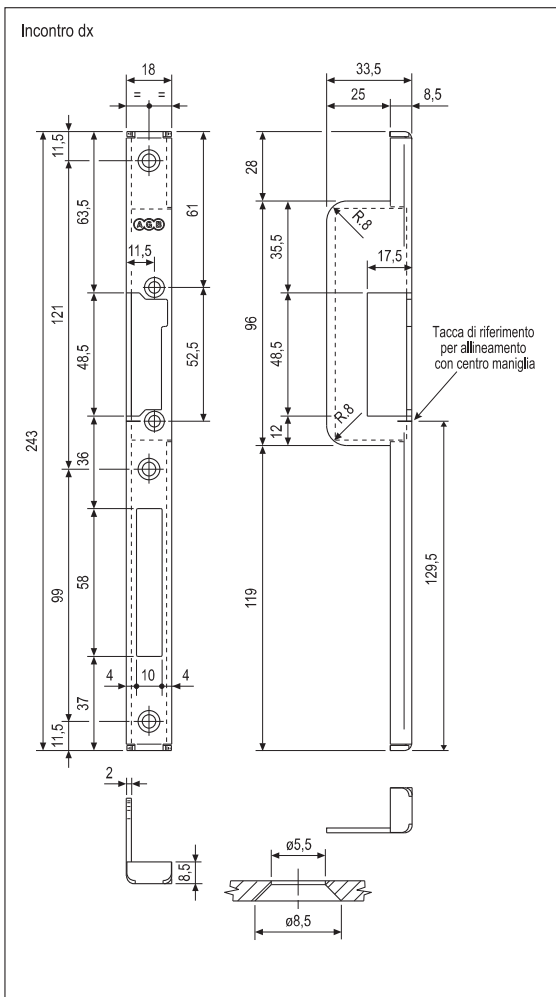

Incontro solo piastra aria 12 mm L18 - scrocco+catenaccio

Descrizione

Incontro in acciaio con bordo quadro, larghezza 18 mm, lunghezza 243 mm. Adatto per sole aperture destre o sinistre (vedi tabella codici). Disponibile nelle versioni con ala parziale o con ala totale. Predisposizione per l'inserimento di un blocchetto elettrico o dell'inserto sostitutivo del blocchetto elettrico (forniti a parte). Per la scelta del blocchetto elettrico riferirsi alla "Tabella ricambi elettrici su incontri AGB".

Utilizzo

Da abbinare a serrature Sicurtop, su porte con telaio in legno.

Fissaggio

Predisporre sul telaio una fresata con le dimensioni riportate nel disegno. Applicare l'incontro a filo dello spigolo del telaio. Per il fissaggio utilizzare tre viti da 4x25 mm.

NB. L'indicazione "dx" e "sx" è riferita per porte a tirare secondo normativa DIN 107. Riferirsi al listino in vigore per verificare la disponibilità delle finiture.

Attenzione! Le dimensioni "solo piastra per Sicurtop" differiscono da quelle dell'incontro elettrico completo di blocchetto.

Ala totale

ACCIAIO - U18 solo piastra

Articolo	Tipo
F97000.05.00	dx
F97100.05.00	sx

Ala parziale

ACCIAIO - U18 solo piastra

Articolo	Tipo
W98000.05.00	dx
W98100.05.00	sx