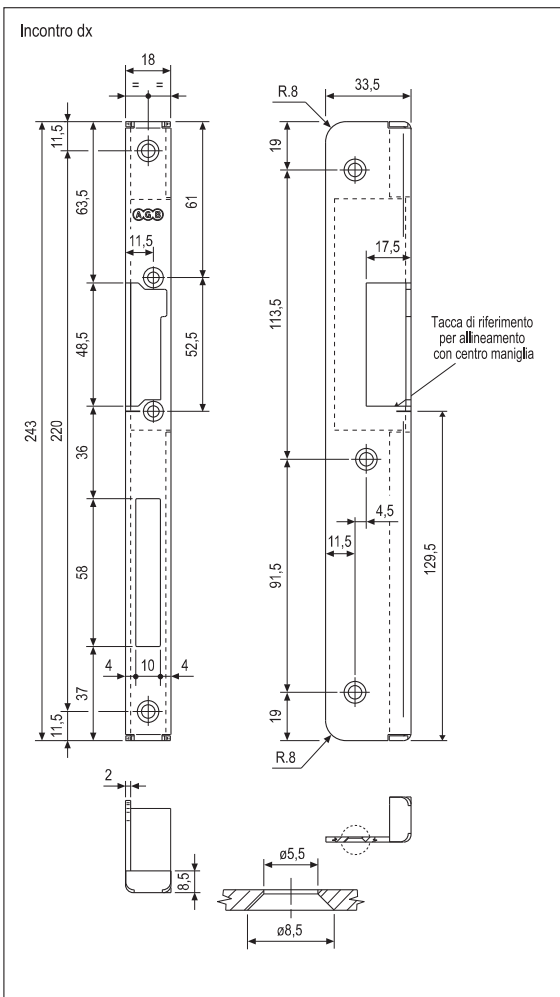

Incontro solo piastra aria 12 mm L18 - scrocco+catenaccio

Descrizione

Incontro in acciaio con bordo quadro, larghezza 18 mm, lunghezza 243 mm. Adatto per sole aperture destre o sinistre (vedi tabella codici). Disponibile nelle versioni con ala parziale o con ala totale. Predisposizione per l'inserimento di un blocchetto elettrico o dell'inserto sostitutivo del blocchetto elettrico (forniti a parte). Per la scelta del blocchetto elettrico riferirsi alla "Tabella ricambi elettrici su incontri AGB".

Utilizzo

Da abbinare a serrature Sicurtop, su porte con telaio in legno.

Fissaggio

Predisporre sul telaio una fresata con le dimensioni riportate nel disegno. Applicare l'incontro a filo dello spigolo del telaio. Per il fissaggio utilizzare tre viti da 4x25 mm.

NB. L'indicazione "dx" e "sx" è riferita per porte a tirare secondo normativa DIN 107. Riferirsi al listino in vigore per verificare la disponibilità delle finiture.

Attenzione! Le dimensioni "solo piastra per Sicurtop" differiscono da quelle dell'incontro elettrico completo di blocchetto.

Ala totale

ACCIAIO - U18 solo piastra

Articolo	Tipo
F97000.05.00	dx
F97100.05.00	sx

Ala parziale

ACCIAIO - U18 solo piastra

Articolo	Tipo
W98000.05.00	dx
W98100.05.00	sx