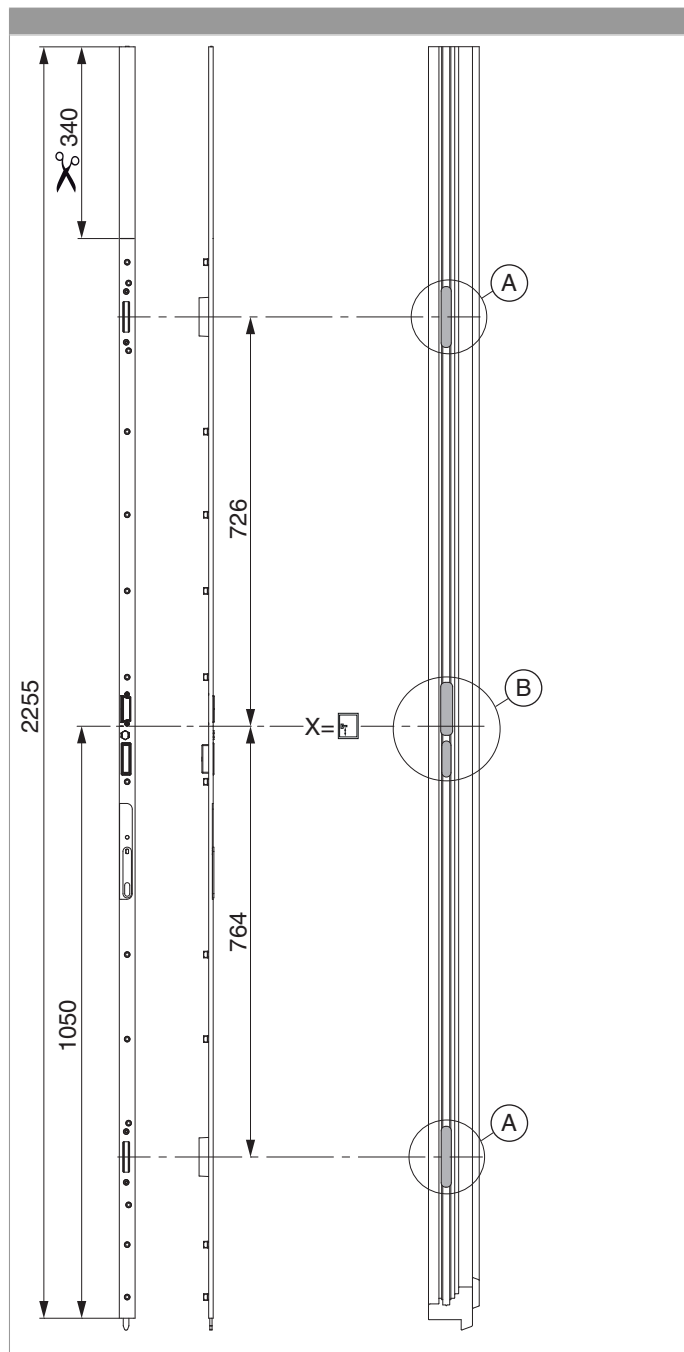

219031 - Asta a leva per serratura 2 scrocchi-ganci HM1.050 sinistro argento per PVC U-8/28/8

Disegni tecnici

							L			No
argento	sinistro	2 scrocchi-ganci	1.050	8	28	8	2.255	340	5	219031

Tabella posizionamento viti

No															
219031	14	-1.013	-920	-849	-704	-555	-405	-99	87	240	375	523	666	786	823

219031 - Asta a leva per serratura 2 scrochi-ganci
HM1.050 sinistro argento per PVC U-8/28/8

Posizionamento dell'asta a leva

219031 - Asta a leva per serratura 2 scrochi-ganci
HM1.050 sinistro argento per PVC U-8/28/8

Schema foro e fresata

Dettaglio A

219031 - Asta a leva per serratura 2 scrochi-ganci
HM1.050 sinistro argento per PVC U-8/28/8

Dettaglio B