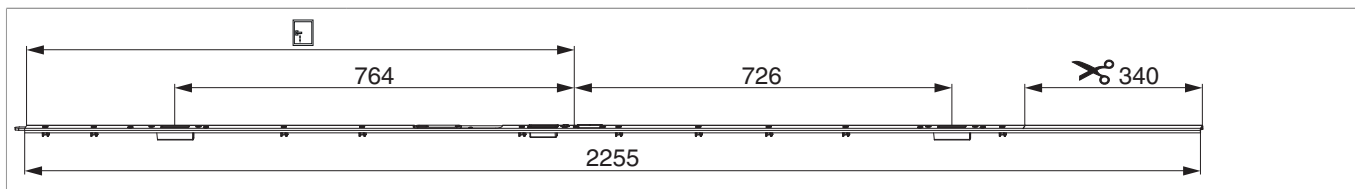

219031 - Asta a leva per serratura 2 scrocchi-ganci HM1.050 sinistro argento per PVC U-8/28/8

Disegni tecnici

							L			No
argento	sinistro	2 scrocchi-ganci	1.050	8	28	8	2.255	340	5	219031

Tabella posizionamento viti

No															
219031	14	-1.013	-920	-849	-704	-555	-405	-99	87	240	375	523	666	786	823

219031 - Asta a leva per serratura 2 scrochi-ganci
HM1.050 sinistro argento per PVC U-8/28/8

Posizionamento dell'asta a leva

219031 - Asta a leva per serratura 2 scrochi-ganci
HM1.050 sinistro argento per PVC U-8/28/8

Schema foro e fresata

Dettaglio A

219031 - Asta a leva per serratura 2 scrochi-ganci
HM1.050 sinistro argento per PVC U-8/28/8