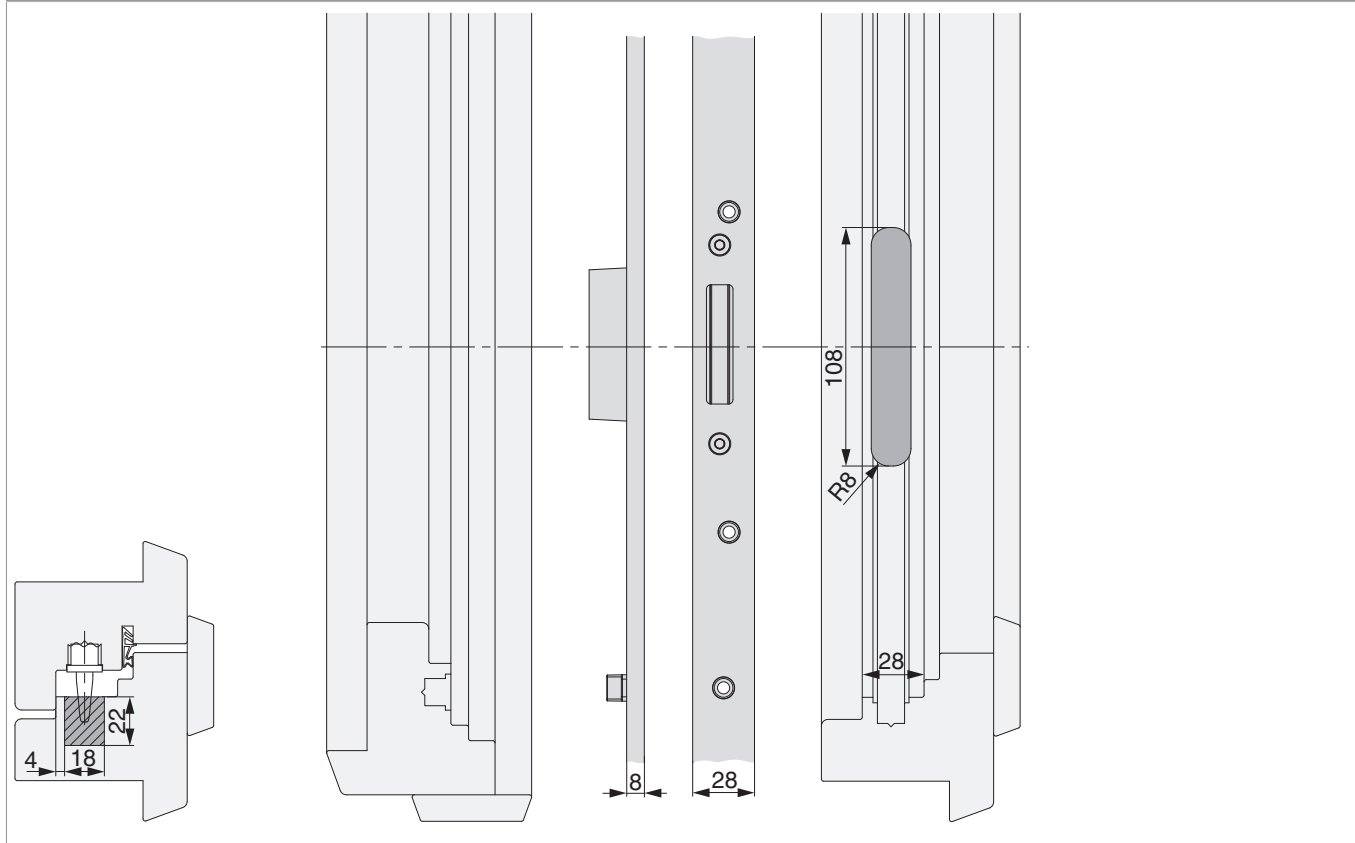

219031 - Asta a leva per serratura 2 scrocchi-ganci HM1.050 sinistro argento per PVC U-8/28/8

Disegni tecnici

							L			No
argento	sinistro	2 scrocchi-ganci	1.050	8	28	8	2.255	340	5	219031

Tabella posizionamento viti

No															
219031	14	-1.013	-920	-849	-704	-555	-405	-99	87	240	375	523	666	786	823

219031 - Asta a leva per serratura 2 scrochi-ganci
HM1.050 sinistro argento per PVC U-8/28/8

Posizionamento dell'asta a leva

219031 - Asta a leva per serratura 2 scrochi-ganci
HM1.050 sinistro argento per PVC U-8/28/8

Schema foro e fresata

Dettaglio A

219031 - Asta a leva per serratura 2 scrochi-ganci
HM1.050 sinistro argento per PVC U-8/28/8