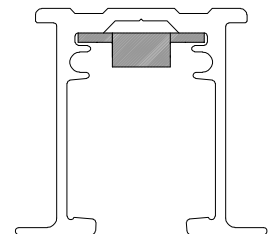

PH2 - PZ2

Ø 3

COMPONENTI / COMPONENTS / COMPONENTES / KOMPONENTY / KOMPONENTY / COMPONENTES / ONDERDELEN / COMPOSANTS / BAUTEILE / CZĘŚCI / КОМПОНЕНТЫ / COMPONENTE / SESTAVNI DELI / ALKATRÉSZEK / SASTAVNI DIJELOVI / OSAT / BİLEŞENLER

a 1 x

b 1 x

d 2 x

c 1 x

Unico

1

2

3

4

5

6

single door

$$M = P + 130 \text{ mm}$$

double door

$$M = P + 138 \text{ mm}$$

IT ECLISSE s.r.l. - Tel.:0438 980513 - Fax:0438 980 804 - eclisse@eclisse.it - www.eclisse.it