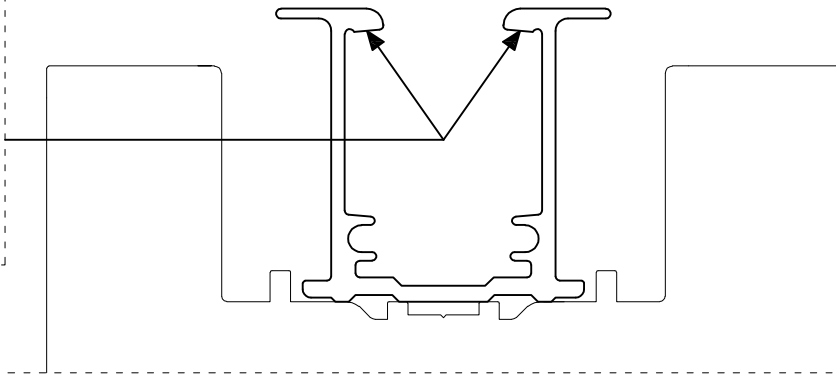

RO ECLISSE EST SRL - Tel.: 0040 371 46 60 60 - Fax: 0040 372 89 86 82 - info@eclisse.ro - www.eclisse.ro

PL ECLISSE POLSKA SP. Z.O.O. - Tel.: 0048 58 5311995 - Fax: 0048 58 5322578 - eclisse@eclisse.pl - www.eclisse.pl

AT ECLISSE WIEN GMBH - Tel.: 0043 1 961 65 65 - Fax: 0043 1 961 95 90 - eclisse@eclisse.at - www.eclisse.at

DE ECLISSE DEUTSCHLAND GMBH - Tel.: 0800 33 47 110 - Fax: 0800 33 47 111 - info@eclisse.de - www.eclisse.de

FR ECLISSE FRANCE SAS - Tel.: 0033 298905696 - Fax: 0033 298901634 - info@eclisse.fr - www.eclisse.fr

NL MARSICA SPECIAL DOORS & FRAMES B.V. - Tel.: 0031 71 4050050 - Fax: 0031 71 4050051 - info@marsica.eu - www.marsica.eu

ES ECLISSE IBERIA, SL - Tel.: 0034 902 550878 - Fax: 0034 902 550879 - eclisse@eclisse.es - www.eclisse.es

SK ECLISSE SLOVAKIA S.R.O. - Tel.: 00421 48 4160700 - Fax: 00421 48 4160701 - eclisse@eclisse.sk - www.eclisse.sk

CZ ECLISSE ČR s.r.o. - Tel.: 00420 286888913 - Fax: 00420 603453645 - info@eclisse.cz - www.eclisse.cz

BR ECLISSE BRASIL LTDA - Tel.: 0055 27 3369 6200 - Fax: - contato@eclisse.com.br - www.eclisse.com.br

PT ECLISSEDOOR - Tel.: 00351 912 934509 - Fax: - heider.lopes@eclisse.com.pt - www.eclisse.com.pt

GB ECLISSE UK - Tel.: 0044 845 4811977 - Fax: 0044 1476 560951 - info@eclisse.co.uk - www.eclisse.co.uk

IT ECLISSE S.R.L. - Tel.: 0438 980513 - Fax: 0438 980804 - eclisse@eclisse.it - www.eclisse.it