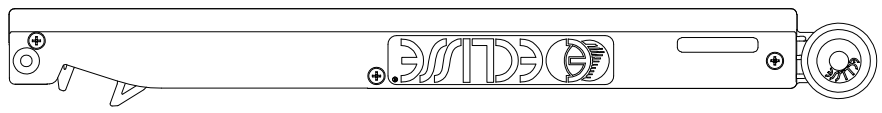

COMPONENTI / COMPONENTS / COMPONENTES / KOMPONENTY / COMPONENTES / ONDERDELEN / COMPONENTS / BAUTEILE / CZĘŚCI / КОМПОНЕТИ / COMPONENTES / DELI / ALKATRÉSZEK / SASZAVNI DIJELOVI / OSAT / BİLEŞENLER

1 x (a)