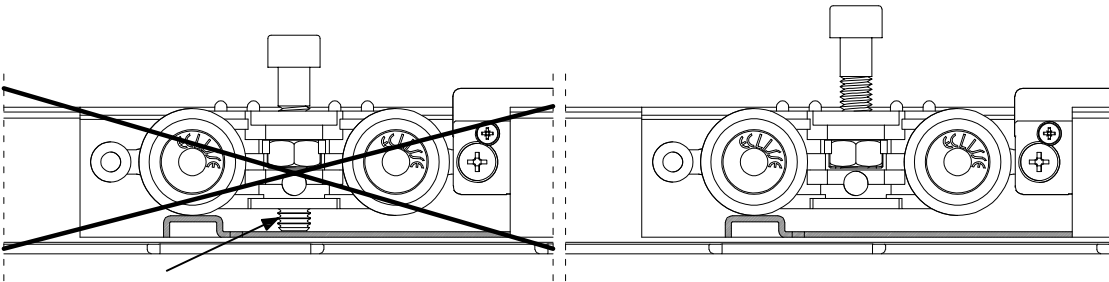

RO ECLISSE EST SRL - Tel.: 0040 371 46 60 60 - Fax: 0040 372 89 86 82 - info@eclisse.ro - www.eclisse.ro

PL ECLISSE POLSKA SP. Z.O.O. - Tel.: 0048 58 5311995 - Fax: 0048 58 5322578 - eclisse@eclisse.pl - www.eclisse.pl

AT ECLISSE WIEN GMBH - Tel.: 0043 1 961 65 65 - Fax: 0043 1 961 95 90 - eclisse@eclisse.at - www.eclisse.at

DE ECLISSE DEUTSCHLAND GMBH - Tel.: 0800 33 47 110 - Fax: 0800 33 47 111 - info@eclisse.de - www.eclisse.de

FR ECLISSE FRANCE SAS - Tel.: 0033 298905696 - Fax: 0033 298901634 - info@eclisse.fr - www.eclisse.fr

NL MARSICA SPECIAL DOORS & FRAMES B.V. - Tel.: 0031 71 4050050 - Fax: 0031 71 4050051 - info@marsica.eu - www.marsica.eu

ES ECLISSE IBERIA, SL - Tel.: 0034 902 550878 - Fax: 0034 902 550879 - eclisse@eclisse.es - www.eclisse.es

SK ECLISSE SLOVAKIA S.R.O. - Tel.: 00421 48 4160700 - Fax: 00421 48 4160701 - eclisse@eclisse.sk - www.eclisse.sk

CZ ECLISSE ČR s.r.o. - Tel.: 00420 286888913 - Fax: 00420 603453645 - info@eclisse.cz - www.eclisse.cz

BR ECLISSE BRASIL LTDA - Tel.: 0055 27 3369 6200 - Fax: - contato@eclisse.com.br - www.eclisse.com.br

PT ECLISSEDOOR - Tel.: 00351 912 934509 - Fax: - heider.lopes@eclisse.com.pt - www.eclisse.com.pt

GB ECLISSE UK - Tel.: 0044 845 4811977 - Fax: 0044 1476 560951 - info@eclisse.co.uk - www.eclisse.co.uk

IT ECLISSE S.R.L. - Tel.: 0438 980513 - Fax: 0438 980804 - eclisse@eclisse.it - www.eclisse.it