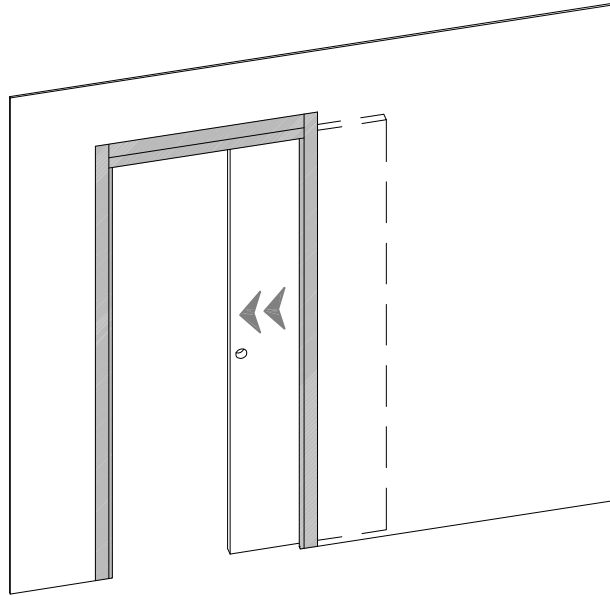

0241
03

ECLISSE BIAS™

Built In Anti Slam

ECLISSE BIAS™

ECLISSE

ATTREZZATURA NECESSARIA PER IL MONTAGGIO / TOOLS REQUIRED / FERRAMENTA PARA MONTAGEM / NÁŘADÍ POTŘEBNÉ K MONTÁŽI / NÁRADIE POTREBNÉ NA MONTÁŽ / HERRAMIENTAS NECESARIAS PARA EL MONTAJE / BENODIGD GEREEDSCHAP OUTILS NECESSAIRES POUR L'ASSEMBLAGE / NOTWENDIGES WERKZEUG ZUR AUSFÜHRUNG DER MONTAGE / OPRZYRZĄDOWANIE KONIECZNE DO MONTAŻU / НЕОБХОДИМОЕ ДЛЯ УСТАНОВКИ ОБОРУДОВАНИЕ / ECHIPAMENTE NECESARE PENTRU MONTAJ / PRIPOROČLJIVO ORODJE / SZÜKSÉGES ESZKÖZÖK / ALAT POTREBAN ZA MONTAŽU / TARVITAVAT VÄLINEET / GEREKLI ARAÇLAR