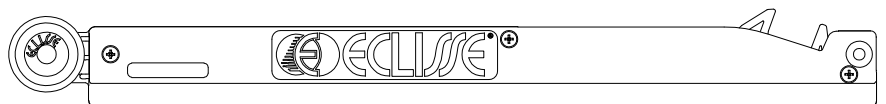

COMPONENTI / COMPONENTS / COMPONENTES / KOMPONENTY / KOMPONENTY / COMPONENTES / ONDERDELEN / COMPOSANTS / BAUTEILE / CZĘŚCI / КОМПОНЕНТЫ / COMPONENTE / SESTAVNI DELI / ALKATRÉSZEK / SASTAVNI DIJELOVI / OSAT / BİLEŞENLER

a 1 x