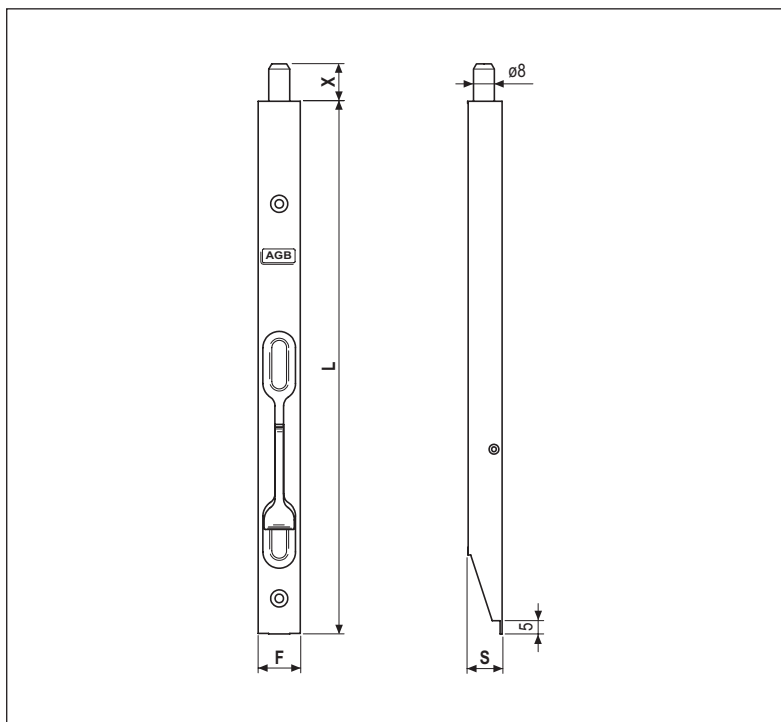

A leva - frontale 16 mm

Tabella quote di riferimento

CATENACCI A LEVA				
CODICE	F	L	S	X
D00320.15.XX	16	162,5	12,9	14
D00320.20.XX	16	202,5	12,9	14
D00320.25.XX	16	252,5	12,9	14
D00320.30.XX	16	302,5	12,9	14
D00320.40.XX	16	402,5	12,9	14
D00320.50.XX	16	502,5	12,9	14
D00320.60.XX	16	601	12,9	14
D00320.70.XX	16	701	12,9	14
D00320.80.XX	16	801	12,9	14

Specifiche d'ordine

Materiale	Articolo
ACCIAIO	D00320.15.XX
	D00320.20.XX
	D00320.25.XX
	D00320.30.XX
	D00320.40.XX
	D00320.50.XX
	D00320.60.XX
	D00320.70.XX
	D00320.80.XX
OTTONE	D00321.15.XX
	D00321.20.XX
	D00321.25.XX
	D00321.30.XX
	D00321.40.XX
	D00321.50.XX
	D00321.60.XX
	D00321.80.XX