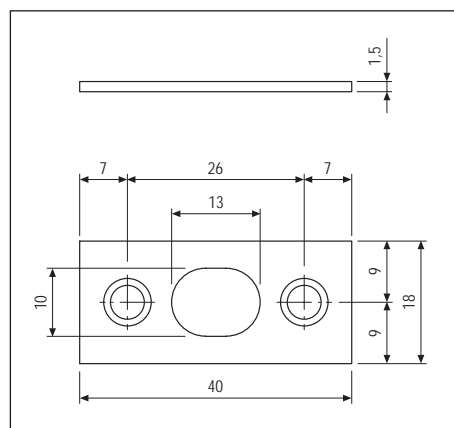

A leva - frontale 16 mm

Tabella quote di riferimento

CATENACCI A LEVA				
CODICE	F	L	S	X
D00320.15.XX	16	162,5	12,9	14
D00320.20.XX	16	202,5	12,9	14
D00320.25.XX	16	252,5	12,9	14
D00320.30.XX	16	302,5	12,9	14
D00320.40.XX	16	402,5	12,9	14
D00320.50.XX	16	502,5	12,9	14
D00320.60.XX	16	601	12,9	14
D00320.70.XX	16	701	12,9	14
D00320.80.XX	16	801	12,9	14

Specifiche d'ordine

Materiale	Articolo
ACCIAIO	D00320.15.XX
	D00320.20.XX
	D00320.25.XX
	D00320.30.XX
	D00320.40.XX
	D00320.50.XX
	D00320.60.XX
	D00320.70.XX
	D00320.80.XX
OTTONE	D00321.15.XX
	D00321.20.XX
	D00321.25.XX
	D00321.30.XX
	D00321.40.XX
	D00321.50.XX
	D00321.60.XX
	D00321.80.XX