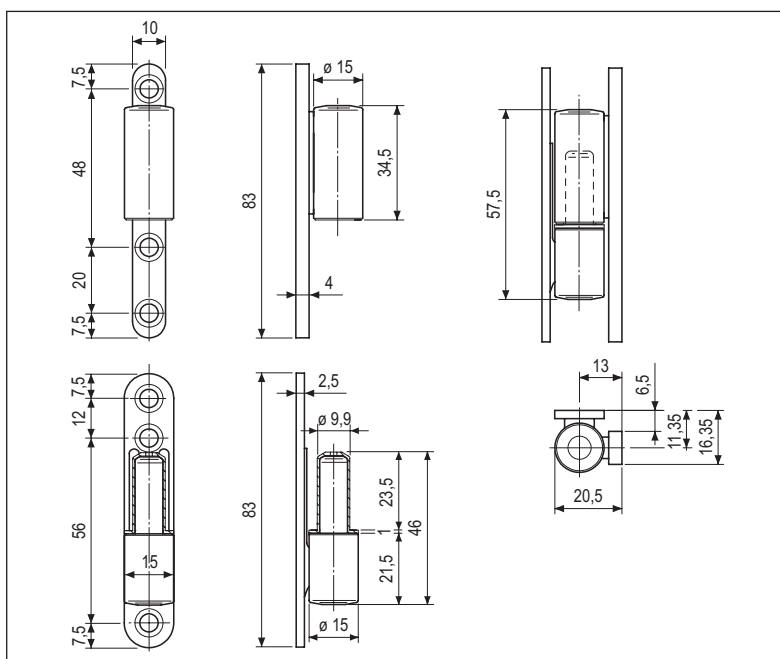

Mod. 502 applicare

Specifiche d'ordine

Materiale	Articolo
ACCIAIO	E00502.15.XX

NB. Riferirsi al listino in vigore per verificare la disponibilità delle finiture.