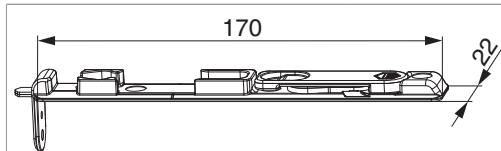

218177 - Catenaccio inferiore MM-bilanciere battuta liscia PB 24 sc.13 L=170 argento

Disegni tecnici

		L						No
argento	inferiore MM-bilanciere battuta liscia PB 24 sc.13	170	8	11	22	4	20	218177

Uscita puntale