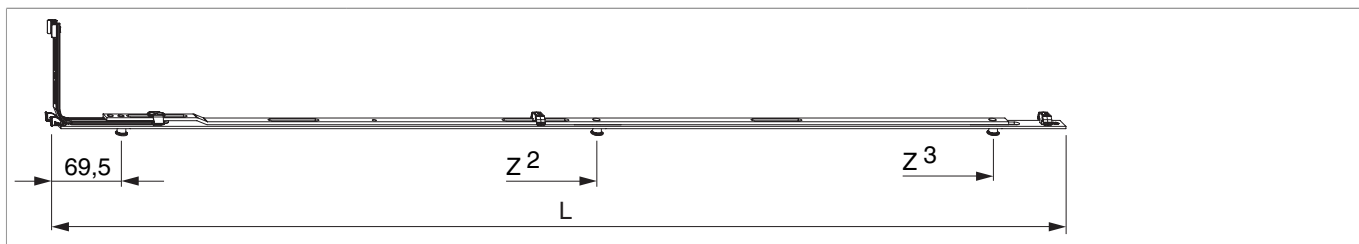

215455 - Chiusura angolare Multi Matic AE 1700 con 3 funghi HBB/LBB 1.591-1.700 argento

Disegni tecnici

			L			Nº
argento	1700	con 3 funghi	1.430	1.591 - 1.700	20	215455 ¹⁾

¹⁾ Da impiegare per finestre antieffrazione realizzate in conformità a EN 1627.

Tabella posizionamento viti

Nº		1	2	3	4	5	6	7	8	9	10	11	12	13	14
215455	8	106,5	232,5	453,5	688,5	813	924,5	1.160	1.423						

Tabella punti di chiusura

Nº		Z1	Z2	Z3	Z4	
215455	3	69,5	753,5	1.364		

215455 - Chiusura angolare Multi Matic AE 1700 con 3 funghi HBB/LBB 1.591-1.700 argento