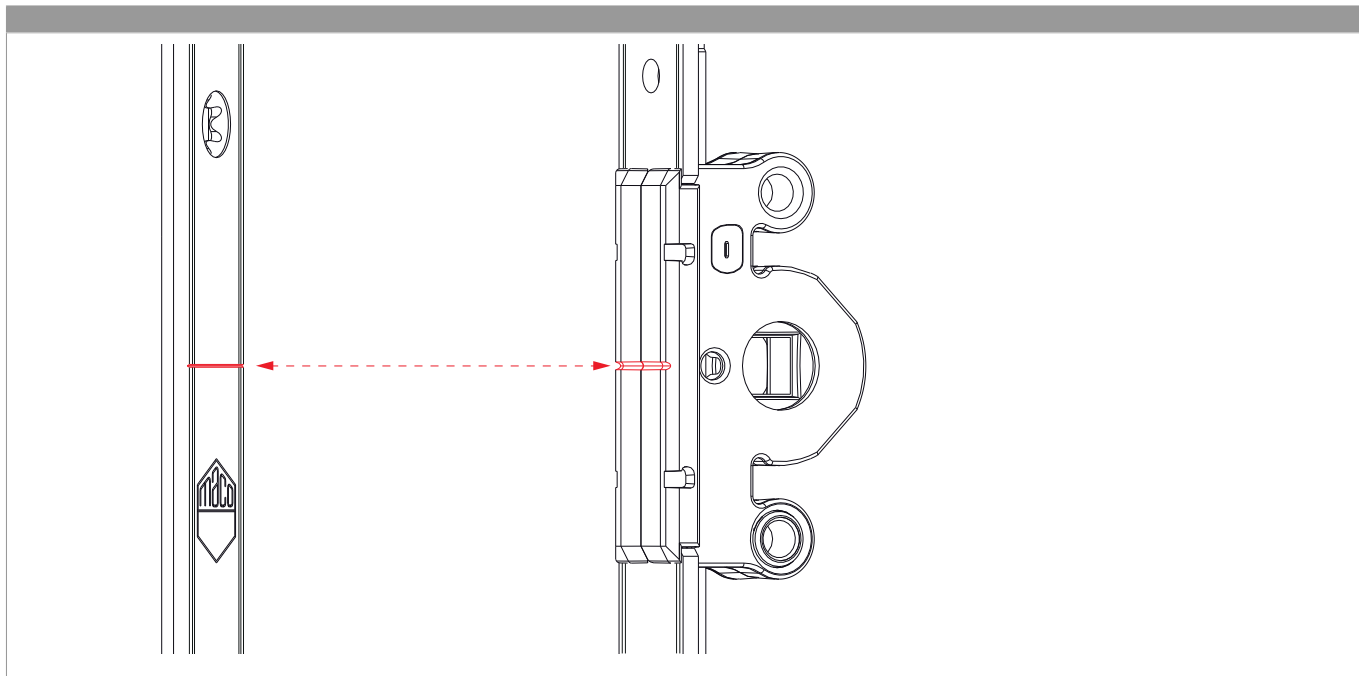

### Disegni tecnici

				<b>L</b>				<b>No</b>
argento	destro	1590	600	1.486,5	1.341 - 1.590	260,5	10	211799 <sup>1)</sup>

<sup>1)</sup> Da ordinare separatamente: fermaglio guida (cod. 94035) e fermo per frontale (cod. 94036)! Tipo e quantità dei fissaggi dipendono dalle possibilità del asta a leva dopo il taglio.

### Schema di tranciatura

211799 - Asta a leva MM 'euronut' su tre ante fix 1590 HBB  
1.341-1.590 destro HM 600 argento

Uscita puntale

Posizionare/confrontare i riferimenti

211799 - Asta a leva MM 'euronut' su tre ante fix 1590 HBB  
1.341-1.590 destro HM 600 argento