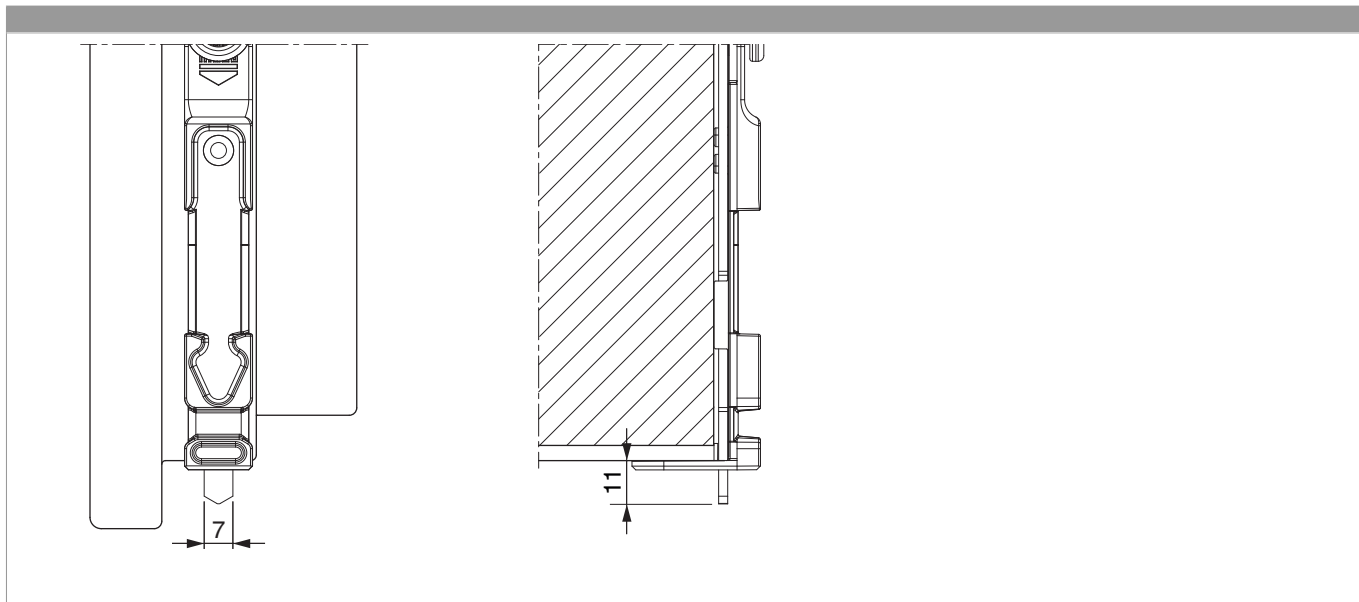

### Disegni tecnici

				<b>L</b>				<b>No</b>
argento	destro	1590	600	1.486,5	1.341 - 1.590	260,5	10	211799 <sup>1)</sup>

<sup>1)</sup> Da ordinare separatamente: fermaglio guida (cod. 94035) e fermo per frontale (cod. 94036)! Tipo e quantità dei fissaggi dipendono dalle possibilità del asta a leva dopo il taglio.

### Tabella posizionamento viti

<b>No</b>		1	2	3	4	5	6	7	8	9	10	11	12	13	14	15	16
211799	9	82	278	359,5	501	665	815	919,5	980	1.109							

### Schema di tranciatura

211799 - Asta a leva MM 'euronut' su tre ante fix 1590 HBB  
1.341-1.590 destro HM 600 argento

Uscita puntale

Posizionare/confrontare i riferimenti

211799 - Asta a leva MM 'euronut' su tre ante fix 1590 HBB  
1.341-1.590 destro HM 600 argento