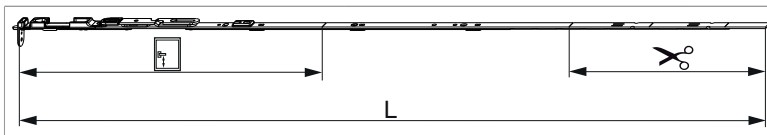

## 211799 - Asta a leva MM 'euronut' su tre ante fix 1590 HBB 1.341-1.590 destro HM 600 argento

### Disegni tecnici

				<b>L</b>				<b>No</b>
argento	destro	1590	600	1.486,5	1.341 - 1.590	260,5	10	211799 <sup>1)</sup>

<sup>1)</sup> Da ordinare separatamente: fermaglio guida (cod. 94035) e fermo per frontale (cod. 94036)! Tipo e quantità dei fissaggi dipendono dalle possibilità del asta a leva dopo il taglio.

### Schema di tranciatura

211799 - Asta a leva MM 'euronut' su tre ante fix 1590 HBB  
1.341-1.590 destro HM 600 argento

Uscita puntale

Posizionare/confrontare i riferimenti

211799 - Asta a leva MM 'euronut' su tre ante fix 1590 HBB  
1.341-1.590 destro HM 600 argento