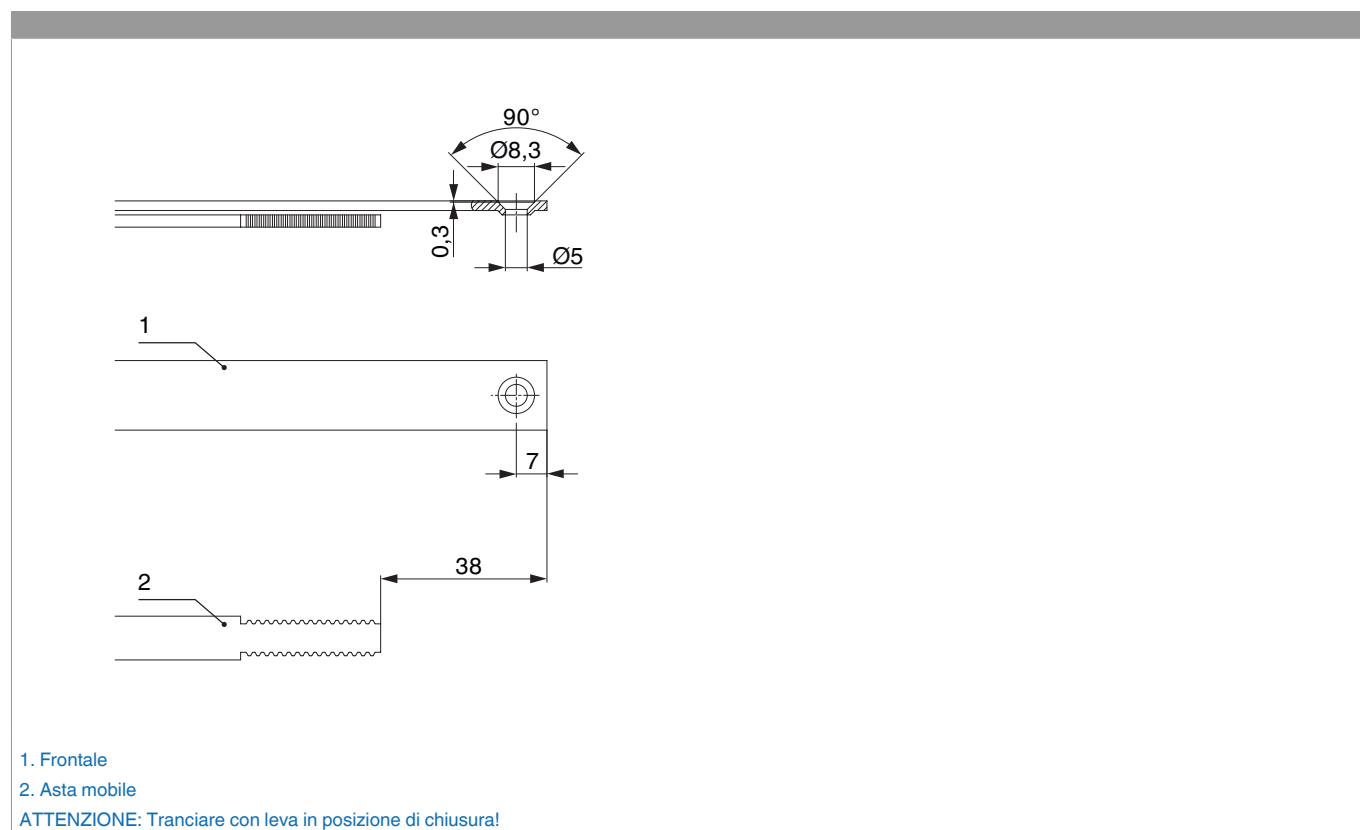

## 211799 - Asta a leva MM 'euronut' su tre ante fix 1590 HBB 1.341-1.590 destro HM 600 argento

### Disegni tecnici

				<b>L</b>				<b>No</b>
argento	destro	1590	600	1.486,5	1.341 - 1.590	260,5	10	211799 <sup>1)</sup>

<sup>1)</sup> Da ordinare separatamente: fermaglio guida (cod. 94035) e fermo per frontale (cod. 94036)! Tipo e quantità dei fissaggi dipendono dalle possibilità del asta a leva dopo il taglio.

### Tabella posizionamento viti

<b>No</b>		1	2	3	4	5	6	7	8	9	10	11	12	13	14	15	16
211799	9	82	278	359,5	501	665	815	919,5	980	1.109							

### Schema di tranciatura

211799 - Asta a leva MM 'euronut' su tre ante fix 1590 HBB  
1.341-1.590 destro HM 600 argento

Uscita puntale

Posizionare/confrontare i riferimenti

211799 - Asta a leva MM 'euronut' su tre ante fix 1590 HBB  
1.341-1.590 destro HM 600 argento