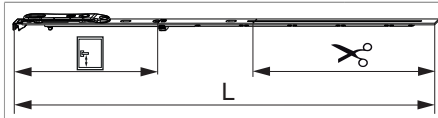

202873 - Asta a leva Multi Matic per cava ferramenta fix 660 HBB 431-660 HM 190 argento

Disegni tecnici

				L				N°
argento		660	190	556,5	431 - 660	240,5	10	202873 ¹⁾

¹⁾ Solamente in combinazione con cremonese A-B 660 (cod. 201731 argento / cod. 210343 tricoat)

Tabella posizionamento viti

N°		1	2	3	4	5	6	7	8	9	10	11	12	13	14	15	16
202873	2	18,5	185,5														

Schema di tranciatura

Collegamento a clips

Agganciare collegamenta a clips

①

②

Sganciare collegamento clips