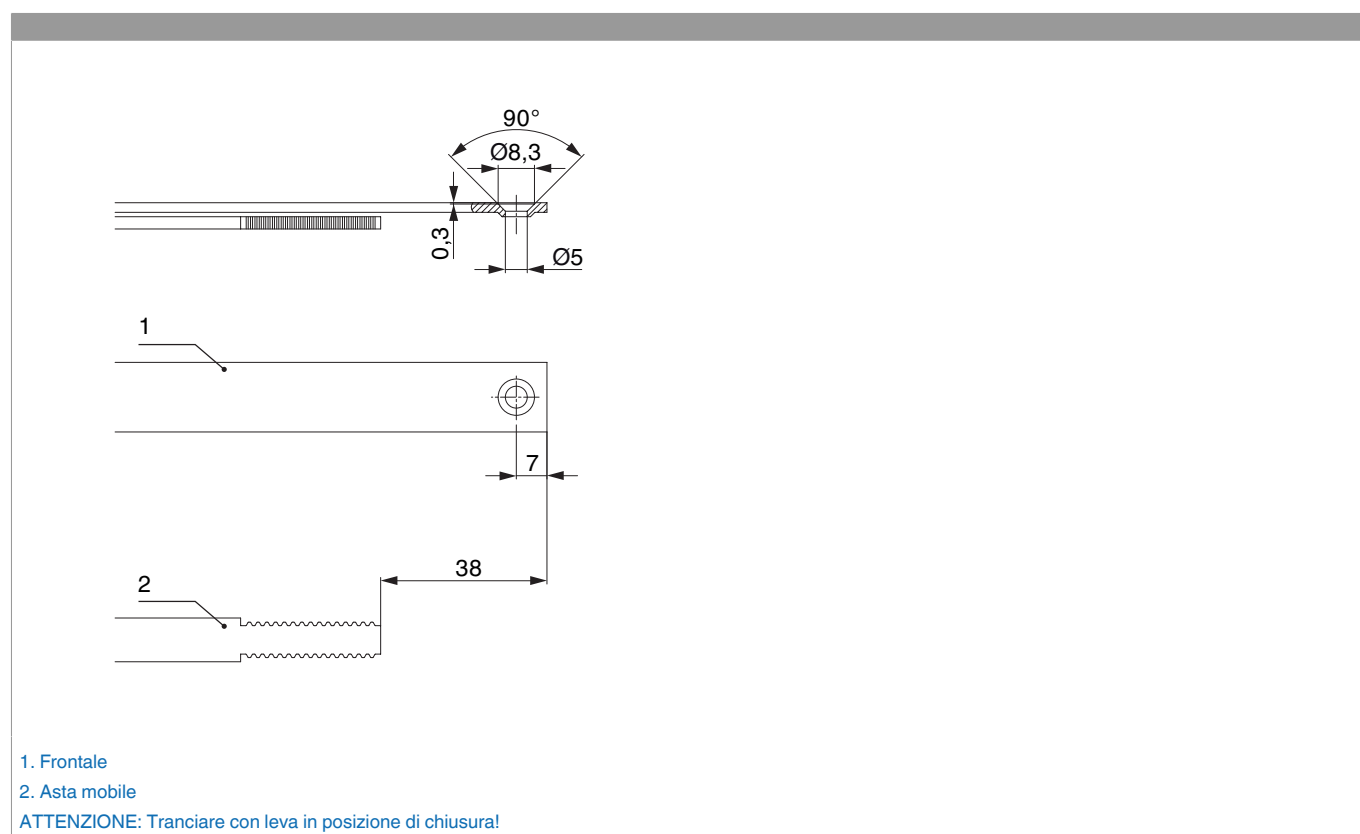

202873 - Asta a leva Multi Matic per cava ferramenta fix 660 HBB 431-660 HM 190 argento

Disegni tecnici

				L				N°
argento		660	190	556,5	431 - 660	240,5	10	202873 ¹⁾

¹⁾ Solamente in combinazione con cremonese A-B 660 (cod. 201731 argento / cod. 210343 tricoat)

Tabella posizionamento viti

N°		1	2	3	4	5	6	7	8	9	10	11	12	13	14	15	16
202873	2	18,5	185,5														

Schema di tranciatura

Collegamento a clips

Agganciare collegamenta a clips

①

②

Sganciare collegamento clips

①

②

③

Collegamento scarpetta dentata

Montaggio

Posizionare/confrontare i riferimenti