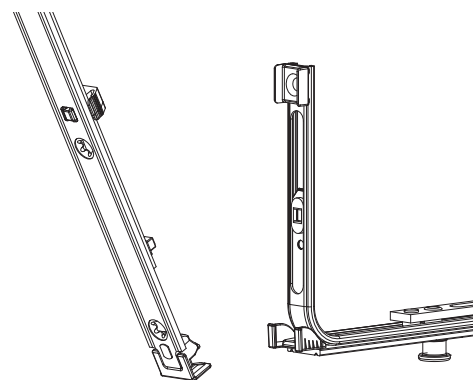

202873 - Asta a leva Multi Matic per cava ferramenta fix 660 HBB 431-660 HM 190 argento

Disegni tecnici

				L				N°
argento		660	190	556,5	431 - 660	240,5	10	202873 ¹⁾

¹⁾ Solamente in combinazione con cremonese A-B 660 (cod. 201731 argento / cod. 210343 tricoat)

Tabella posizionamento viti

N°		1	2	3	4	5	6	7	8	9	10	11	12	13	14	15	16
202873	2	18,5	185,5														

Schema di tranciatura

Collegamento a clips

Agganciare collegamenta a clips

①

②

Sganciare collegamento clips

①

②

③

Collegamento scarpetta dentata

Montaggio

Posizionare/confrontare i riferimenti