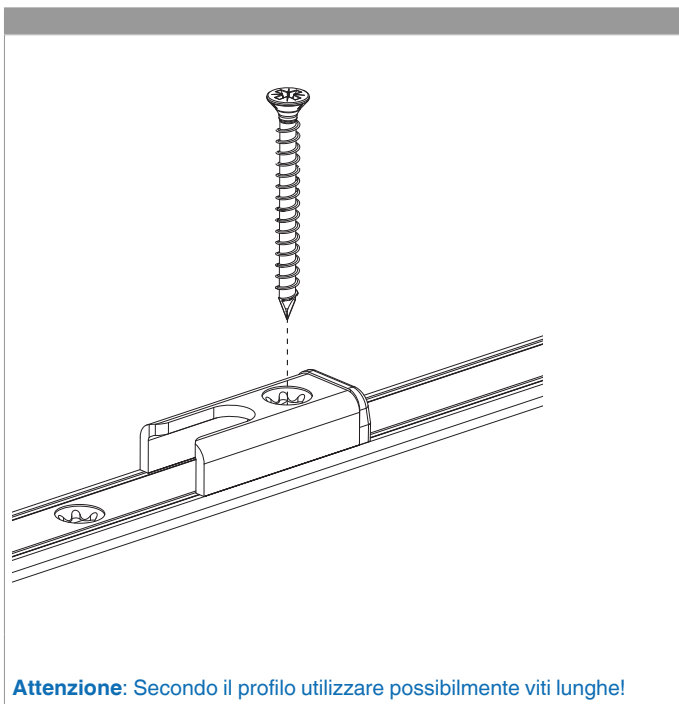

202873 - Asta a leva Multi Matic per cava ferramenta fix 660 HBB 431-660 HM 190 argento

Disegni tecnici

				L				N°
argento		660	190	556,5	431 - 660	240,5	10	202873 ¹⁾

¹⁾ Solamente in combinazione con cremonese A-B 660 (cod. 201731 argento / cod. 210343 tricoat)

Tabella posizionamento viti

N°		1	2	3	4	5	6	7	8	9	10	11	12	13	14	15	16
202873	2	18,5	185,5														

Schema di tranciatura

Collegamento a clips

Agganciare collegamenta a clips

①

②

Sganciare collegamento clips

①

②

③

Collegamento scarpetta dentata

Montaggio

Posizionare/confrontare i riferimenti