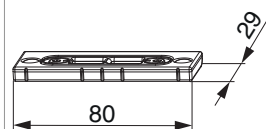

## 225431 - Scontro catenaccio PB 30 mm scost. 13 mm 2 fori argento

### Disegni tecnici

		L	B	H		N°
argento	2 fori	80	29	6,5	100	<a href="#">225431</a>