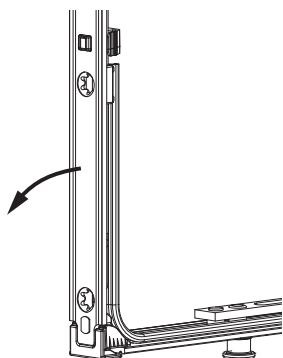

¹⁾ Da impiegare per finestre antieffrazione realizzate in conformità a EN 1627.

²⁾ A partire da HBB 1701 utilizzare aste a leva per cava ferramenta fix e tagliare alla marcatura 170. In seguito prolungare con terminale inferiore per cremonese variabile (cod. 205717).

Tabella posizionamento viti

Nº		1	2	3	4	5	6	7	8	9
207308	9	18,5	91,5	303,5	350	600	800	964	1.010	1.210

Schema di tranciatura

Collegamento a clips

Agganciare collegamenta a clips

①

②

Sganciare collegamento clips

①

②

③

Collegamento scarpetta dentata

Montaggio

Attenzione: Secondo il profilo utilizzare possibilmente viti lunghe!

Posizionare/confrontare i riferimenti