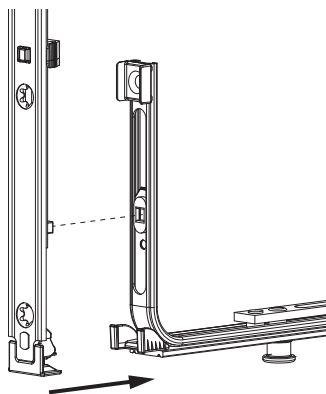

¹⁾ Da impiegare per finestre antieffrazione realizzate in conformità a EN 1627.

²⁾ A partire da HBB 1701 utilizzare aste a leva per cava ferramenta fix e tagliare alla marcatura 170. In seguito prolungare con terminale inferiore per cremonese variabile (cod. 205717).

Tabella posizionamento viti

Nº		1	2	3	4	5	6	7	8	9
207308	9	18,5	91,5	303,5	350	600	800	964	1.010	1.210

Schema di tranciatura

Collegamento a clips

Agganciare collegamenta a clips

①

②

Sganciare collegamento clips

①

②

③

Collegamento scarpetta dentata

Montaggio

Attenzione: Secondo il profilo utilizzare possibilmente viti lunghe!

Posizionare/confrontare i riferimenti