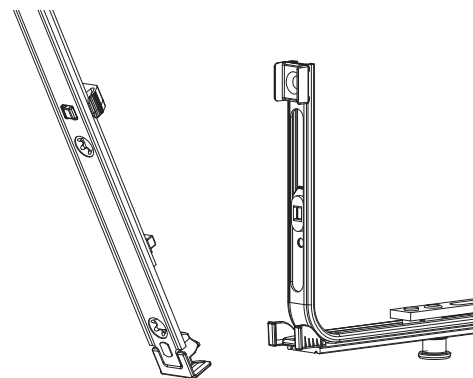

¹⁾ Da impiegare per finestre antieffrazione realizzate in conformità a EN 1627.

²⁾ A partire da HBB 1701 utilizzare aste a leva per cava ferramenta fix e tagliare alla marcatura 170. In seguito prolungare con terminale inferiore per cremonese variabile (cod. 205717).

Tabella posizionamento viti

Nº		1	2	3	4	5	6	7	8	9
207308	9	18,5	91,5	303,5	350	600	800	964	1.010	1.210

Schema di tranciatura

Collegamento a clips

Agganciare collegamenta a clips

①

②

Sganciare collegamento clips

①

②

③

Collegamento scarpetta dentata

Montaggio

Attenzione: Secondo il profilo utilizzare possibilmente viti lunghe!

Posizionare/confrontare i riferimenti