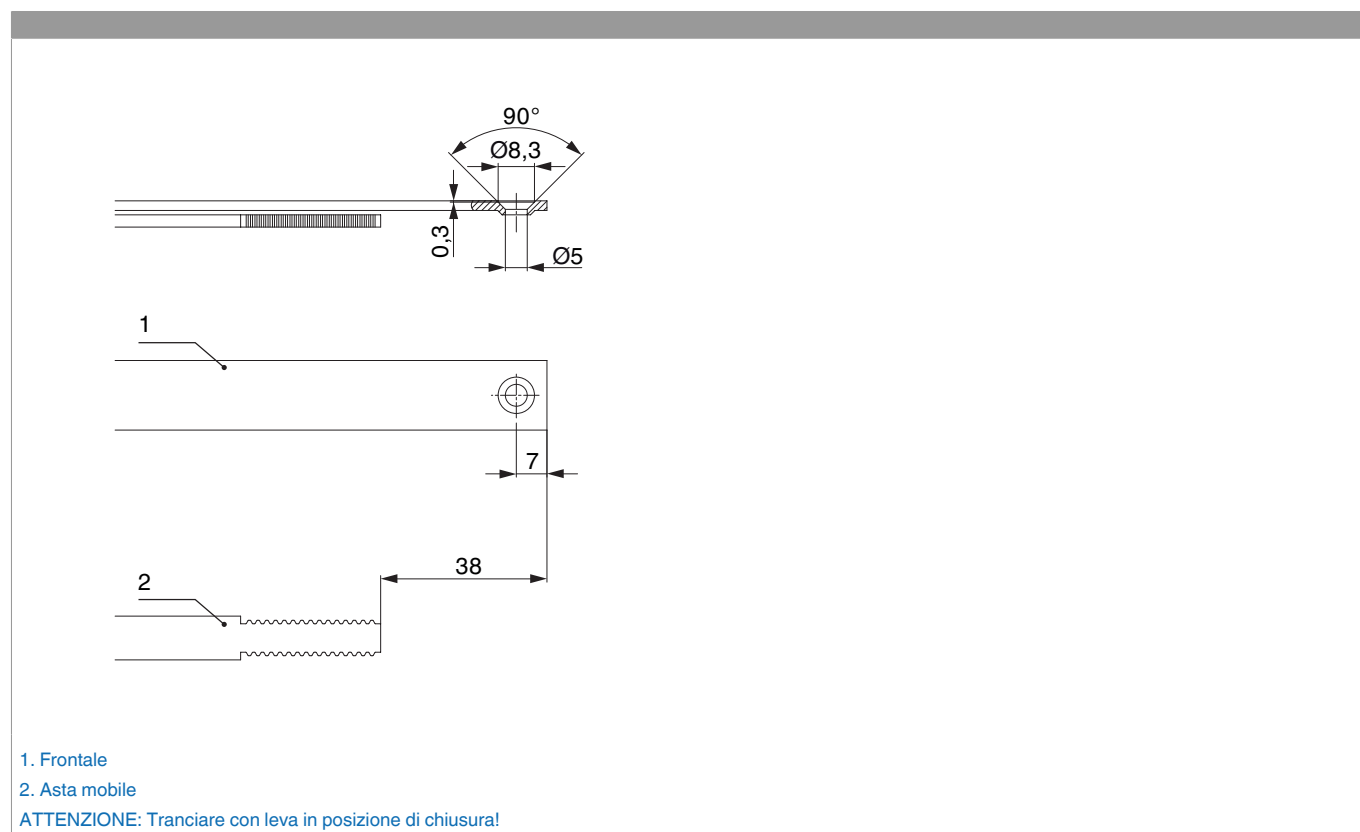

207308 - Asta a leva Multi Matic AE per cava ferramenta fix 1700 per 3 funghi HBB 1.591-1.700 HM 700 argento

Disegni tecnici

				L				Nº
argento	per 3 funghi	1700	700	1.596,5	1.591 - 1.700	260,5	10	207308 ^{1) 2)}

¹⁾ Da impiegare per finestre antieffrazione realizzate in conformità a EN 1627.

²⁾ A partire da HBB 1701 utilizzare aste a leva per cava ferramenta fix e tagliare alla marcatura 170. In seguito prolungare con terminale inferiore per cremonese variabile (cod. 205717).

Tabella posizionamento viti

Nº		1	2	3	4	5	6	7	8	9
207308	9	18,5	91,5	303,5	350	600	800	964	1.010	1.210

Schema di tranciatura

Collegamento a clips

Agganciare collegamenta a clips

①

②

Sganciare collegamento clips

①

②

③

Collegamento scarpetta dentata

Montaggio

Attenzione: Secondo il profilo utilizzare possibilmente viti lunghe!

Posizionare/confrontare i riferimenti