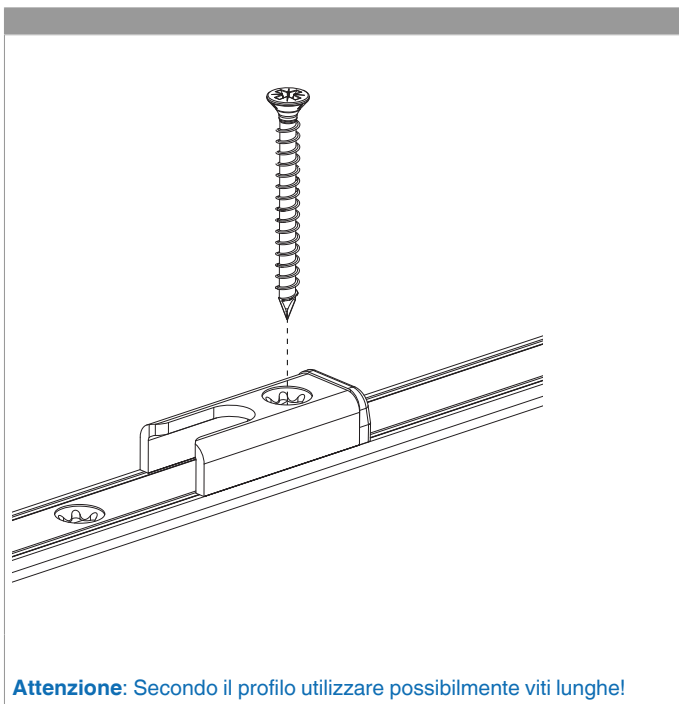

¹⁾ Da impiegare per finestre antieffrazione realizzate in conformità a EN 1627.

²⁾ A partire da HBB 1701 utilizzare aste a leva per cava ferramenta fix e tagliare alla marcatura 170. In seguito prolungare con terminale inferiore per cremonese variabile (cod. 205717).

Tabella posizionamento viti

Nº		1	2	3	4	5	6	7	8	9
207308	9	18,5	91,5	303,5	350	600	800	964	1.010	1.210

Schema di tranciatura

Collegamento a clips

Agganciare collegamenta a clips

①

②

Sganciare collegamento clips

①

②

③

Collegamento scarpetta dentata

Montaggio

Attenzione: Secondo il profilo utilizzare possibilmente viti lunghe!

Posizionare/confrontare i riferimenti