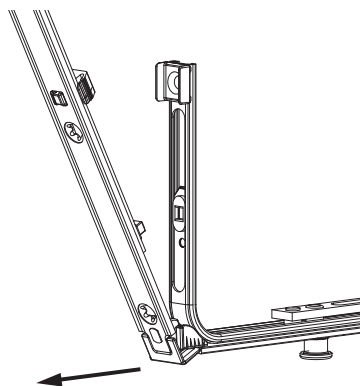

¹⁾ Da impiegare per finestre antieffrazione realizzate in conformità a EN 1627.

²⁾ A partire da HBB 1701 utilizzare aste a leva per cava ferramenta fix e tagliare alla marcatura 170. In seguito prolungare con terminale inferiore per cremonese variabile (cod. 205717).

Tabella posizionamento viti

Nº		1	2	3	4	5	6	7	8	9
207308	9	18,5	91,5	303,5	350	600	800	964	1.010	1.210

Schema di tranciatura

Collegamento a clips

Agganciare collegamenta a clips

①

②

Sganciare collegamento clips

①

②

③

Collegamento scarpetta dentata

Montaggio

Attenzione: Secondo il profilo utilizzare possibilmente viti lunghe!

Posizionare/confrontare i riferimenti