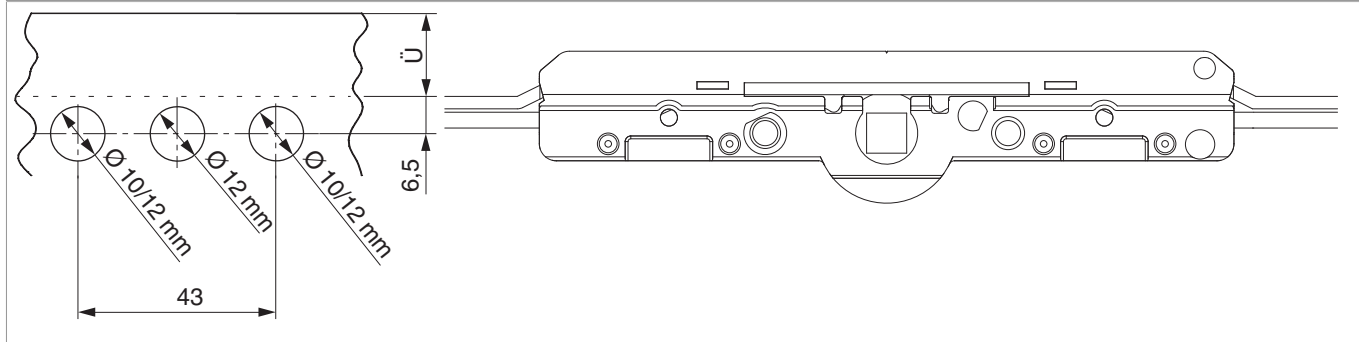

Tabella punti di chiusura

Nº		Z1	Z2	Z3
208324	2	-185	185	

Quote della scatola cremonese

208324 - Asta rulli centrale Multi Matic 700 E=6,5 con 2 funghi argento

Schema di foratura

Per serramenti in legno, PVC e alluminio