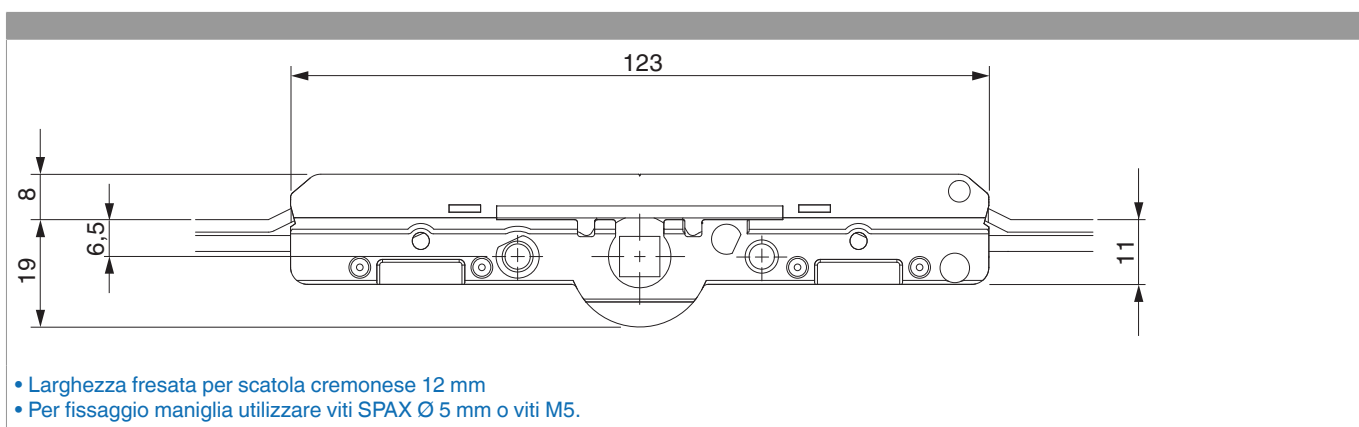

208324 - Asta rulli centrale Multi Matic 700 E=6,5 con 2 funghi argento

Disegni tecnici

	L				Nº
argento	700	720	6,5	501 - 700	20
					208324

Tabella posizionamento viti

Nº		1	2	3	4	5	6	7	8	9	10	11	12
208324	6	-300	-230	-70	70	230	300						

Tabella punti di chiusura

Nº		Z1	Z2	Z3
208324	2	-185	185	

Quote della scatola cremonese

208324 - Asta rulli centrale Multi Matic 700 E=6,5 con 2 funghi argento

Schema di foratura

Per serramenti in legno, PVC e alluminio