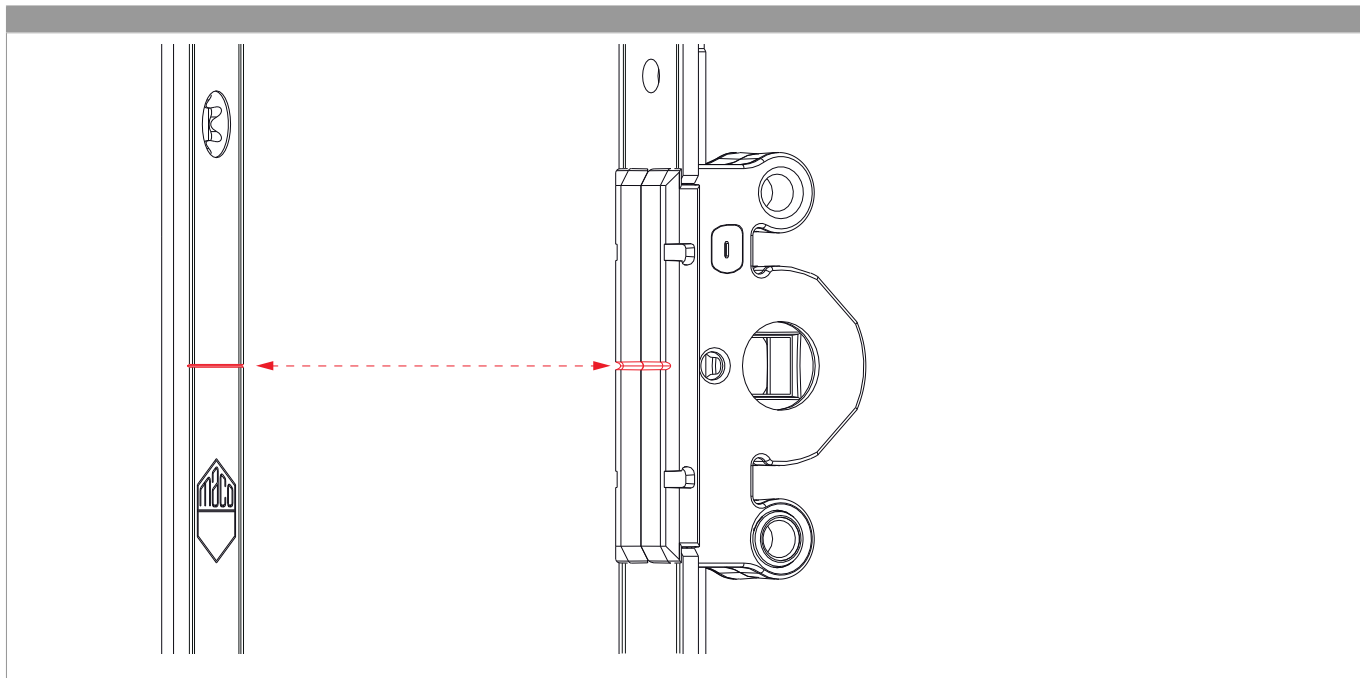

¹⁾ Da ordinare separatamente: fermaglio guida (cod. 94035) e fermo per frontale (cod. 94036)! Tipo e quantità dei fissaggi dipendono dalle possibilità dell'asta a leva dopo il taglio.

Tabella posizionamento viti

N°		1	2	3	4	5	6	7	8	9	10	11	12	13	14	15	16	17
226640	15	38,5	145	293,5	359,5	465	625	728,5	794,5	896	950	1.150	1.330	1.465	1.521	1.725		

Schema di tranciatura

Uscita puntale

Posizionare/confrontare i riferimenti