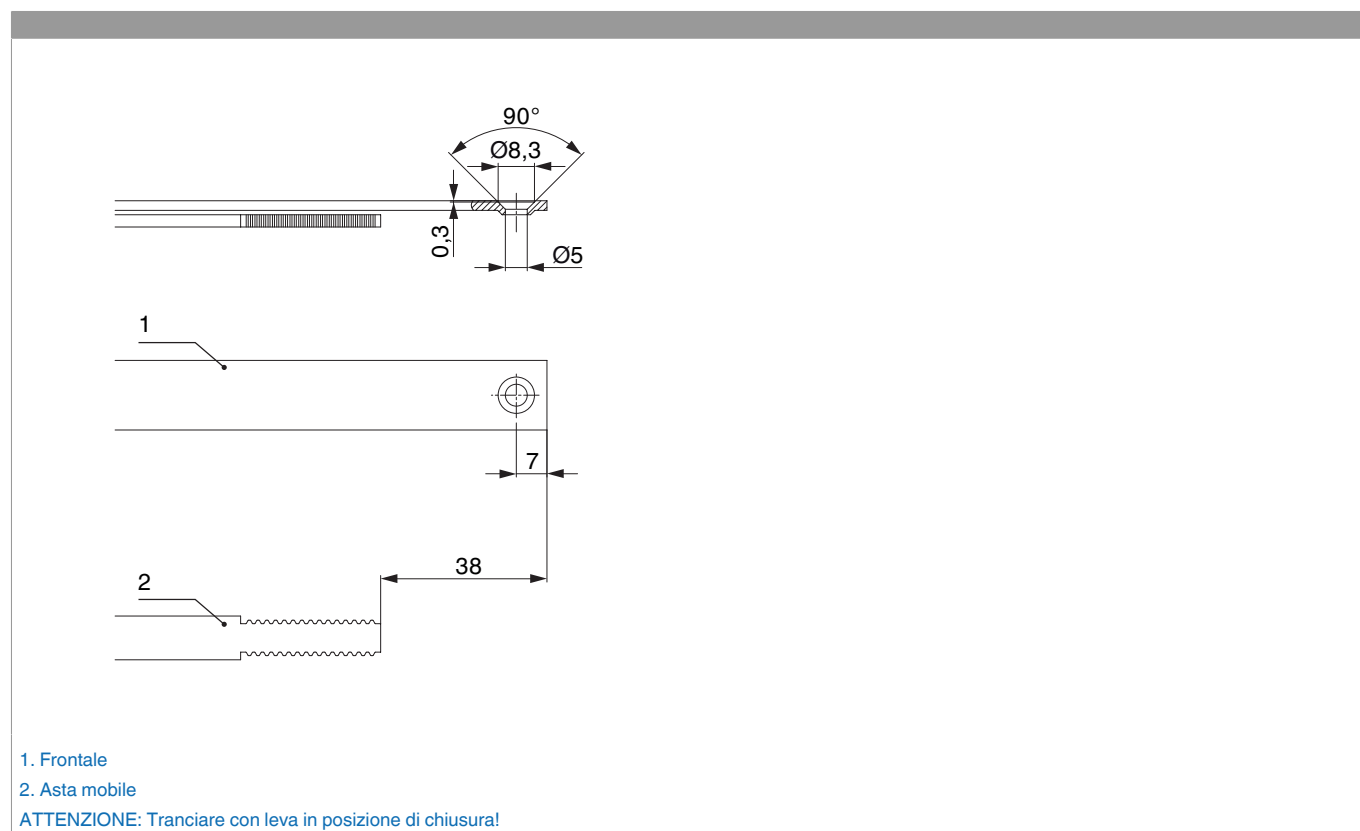

226640 - Asta a leva Multi Matic canalino Euro fix 2200 per 3 funghi HBB 1.951-2.200 HM 1.050 argento

Disegni tecnici

				L				N°
argento	per 3 funghi	2200	1.050	2.095,5	1.951 - 2.200	260,5	10	226640 ¹⁾

¹⁾ Da ordinare separatamente: fermaglio guida (cod. 94035) e fermo per frontale (cod. 94036)! Tipo e quantità dei fissaggi dipendono dalle possibilità dell'asta a leva dopo il taglio.

Tabella posizionamento viti

N°		1	2	3	4	5	6	7	8	9	10	11	12	13	14	15	16	17
226640	15	38,5	145	293,5	359,5	465	625	728,5	794,5	896	950	1.150	1.330	1.465	1.521	1.725		

Schema di tranciatura

Uscita puntale

Posizionare/confrontare i riferimenti