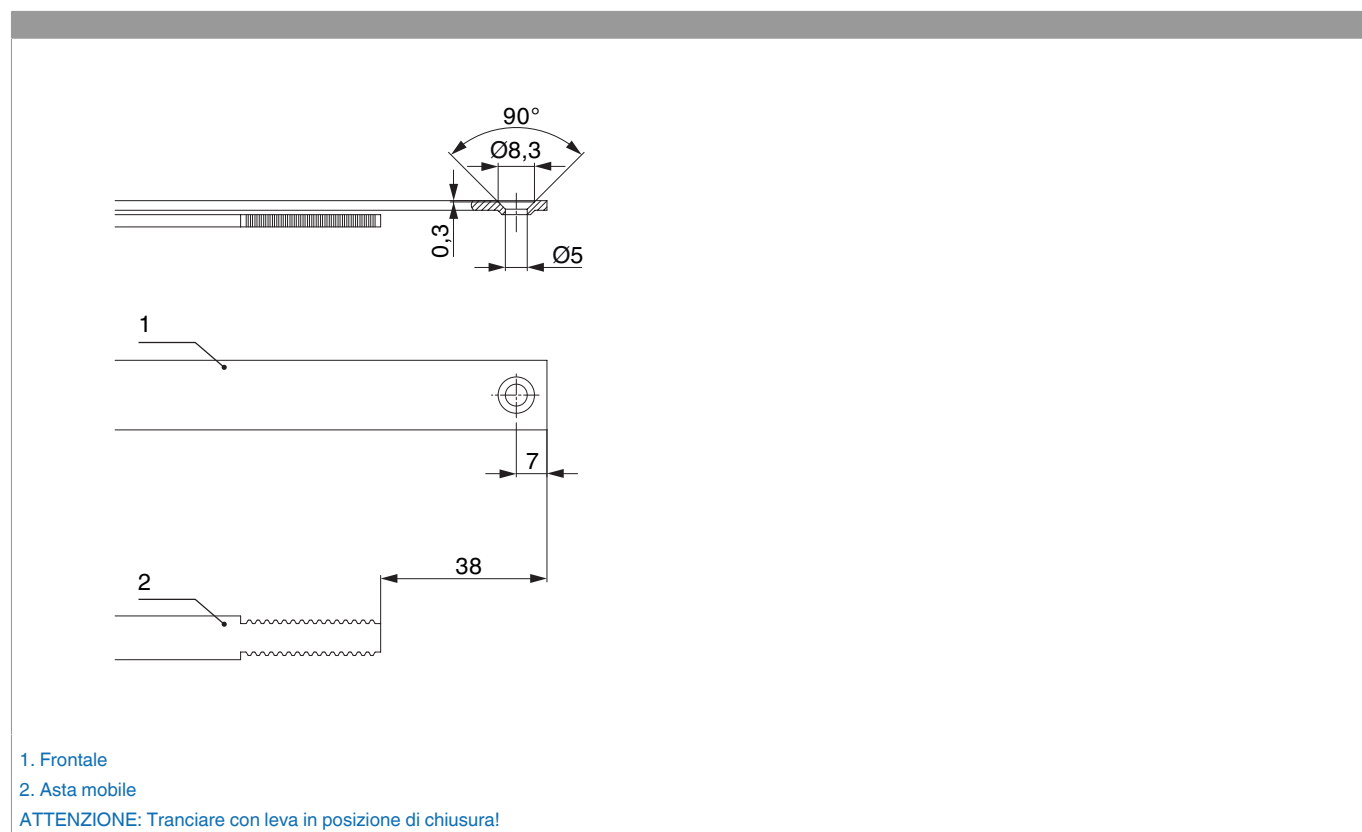

206582 - Asta a leva Multi Matic AE per cava ferramenta fix 840 per 2 funghi HBB 661-840 HM 300 argento

Disegni tecnici

				L				Nº
argento	per 2 funghi	840	300	736,5	661 - 840	190,5	10	206582 ^{1) 2)}

¹⁾ Utilizzabile solamente in combinazione con cremonese A-B AE 840 (cod. 206614)

²⁾ Da impiegare per finestre antieffrazione realizzate in conformità a EN 1627.

Tabella posizionamento viti

Nº		1	2	3	4	5	6	7	8	9
206582	5	18,5	91,5	262	383,5	429				

Schema di tranciatura

Collegamento a clips

Agganciare collegamenta a clips

①

②

Sganciare collegamento clips

①

②

③

Collegamento scarpetta dentata

Montaggio

Attenzione: Secondo il profilo utilizzare possibilmente viti lunghe!

Posizionare/confrontare i riferimenti