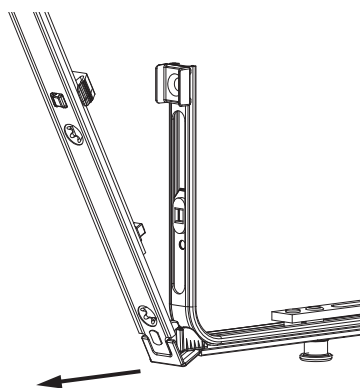

²⁾ Da impiegare per finestre antieffrazione realizzate in conformità a EN 1627.

Tabella posizionamento viti

Nº		1	2	3	4	5	6	7	8	9
206582	5	18,5	91,5	262	383,5	429				

Schema di tranciatura

Collegamento a clips

Agganciare collegamenta a clips

①

②

Sganciare collegamento clips

①

②

③

Collegamento scarpetta dentata

Montaggio

Attenzione: Secondo il profilo utilizzare possibilmente viti lunghe!

Posizionare/confrontare i riferimenti