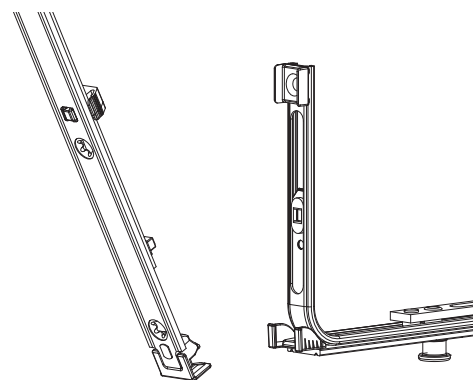

206582 - Asta a leva Multi Matic AE per cava ferramenta fix 840 per 2 funghi HBB 661-840 HM 300 argento

Disegni tecnici

				L				Nº
argento	per 2 funghi	840	300	736,5	661 - 840	190,5	10	206582 ^{1) 2)}

¹⁾ Utilizzabile solamente in combinazione con cremonese A-B AE 840 (cod. 206614)

²⁾ Da impiegare per finestre antieffrazione realizzate in conformità a EN 1627.

Tabella posizionamento viti

Nº		1	2	3	4	5	6	7	8	9
206582	5	18,5	91,5	262	383,5	429				

Schema di tranciatura

Collegamento a clips

Agganciare collegamenta a clips

①

②

Sganciare collegamento clips

①

②

③

Collegamento scarpetta dentata

Montaggio

Attenzione: Secondo il profilo utilizzare possibilmente viti lunghe!

Posizionare/confrontare i riferimenti