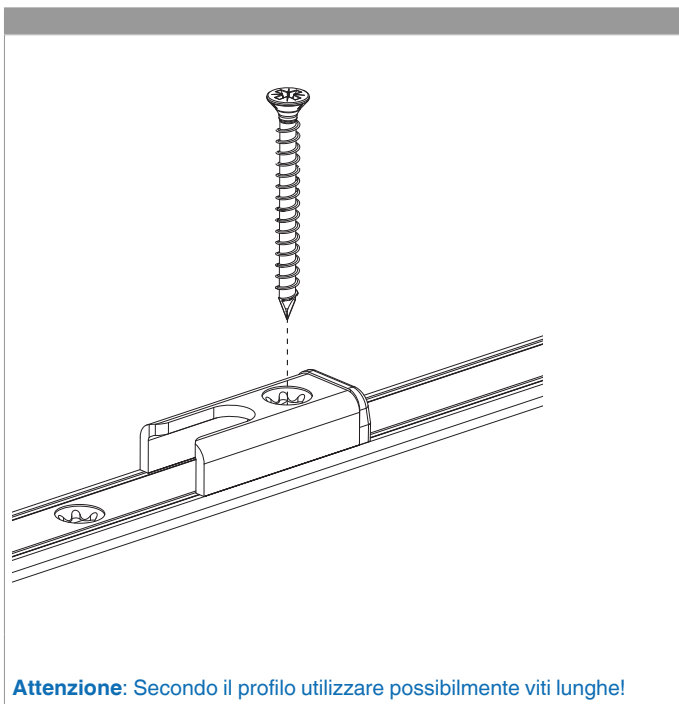

206582 - Asta a leva Multi Matic AE per cava ferramenta fix 840 per 2 funghi HBB 661-840 HM 300 argento

Disegni tecnici

				L				Nº
argento	per 2 funghi	840	300	736,5	661 - 840	190,5	10	206582 ^{1) 2)}

¹⁾ Utilizzabile solamente in combinazione con cremonese A-B AE 840 (cod. 206614)

²⁾ Da impiegare per finestre antieffrazione realizzate in conformità a EN 1627.

Tabella posizionamento viti

Nº		1	2	3	4	5	6	7	8	9
206582	5	18,5	91,5	262	383,5	429				

Schema di tranciatura

Collegamento a clips

Agganciare collegamenta a clips

①

②

Sganciare collegamento clips

①

②

③

Collegamento scarpetta dentata

Montaggio

Attenzione: Secondo il profilo utilizzare possibilmente viti lunghe!

Posizionare/confrontare i riferimenti