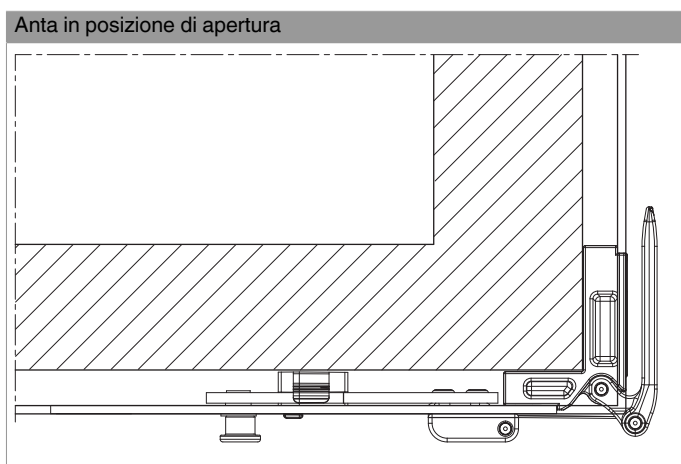

202252 - Catenaccio orizzontale MM prolungabile con 1 fungo LBB 240-1.800 argento

Disegni tecnici

		L			Nº
argento	Catenaccio orizzontale MM prolungabile	153	240 - 1.800	20	202252

Tabella posizionamento viti

Nº		1	2	3		4	
202252	3	78,5	146	161	1	36,5	

Tabella punti di chiusura

Nº		Z1	
202252	1	103	

Catenaccio orizzontale

Anta in posizione di chiusura

Regolazione pressione

Fungo e nottolino