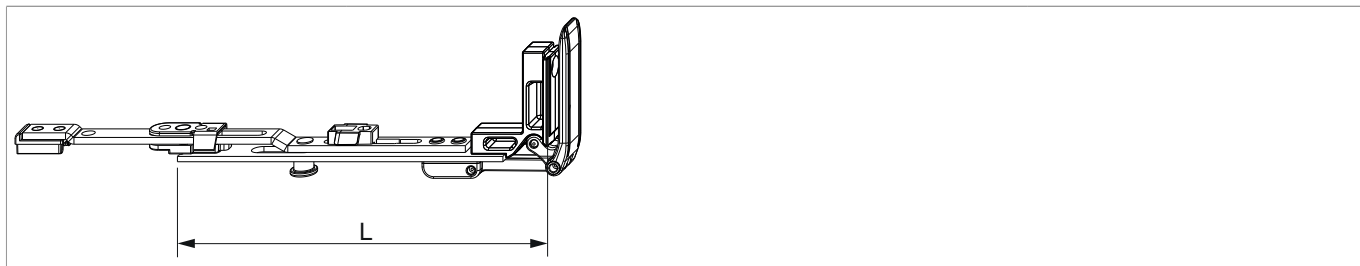

202252 - Catenaccio orizzontale MM prolungabile con 1 fungo LBB 240-1.800 argento

Disegni tecnici

		L			Nº
argento	Catenaccio orizzontale MM prolungabile	153	240 - 1.800	20	202252

Tabella posizionamento viti

Nº		1	2	3		4	
202252	3	78,5	146	161	1	36,5	

Tabella punti di chiusura

Nº		Z1	
202252	1	103	

Catenaccio orizzontale

Anta in posizione di chiusura

Regolazione pressione

Fungo e nottolino