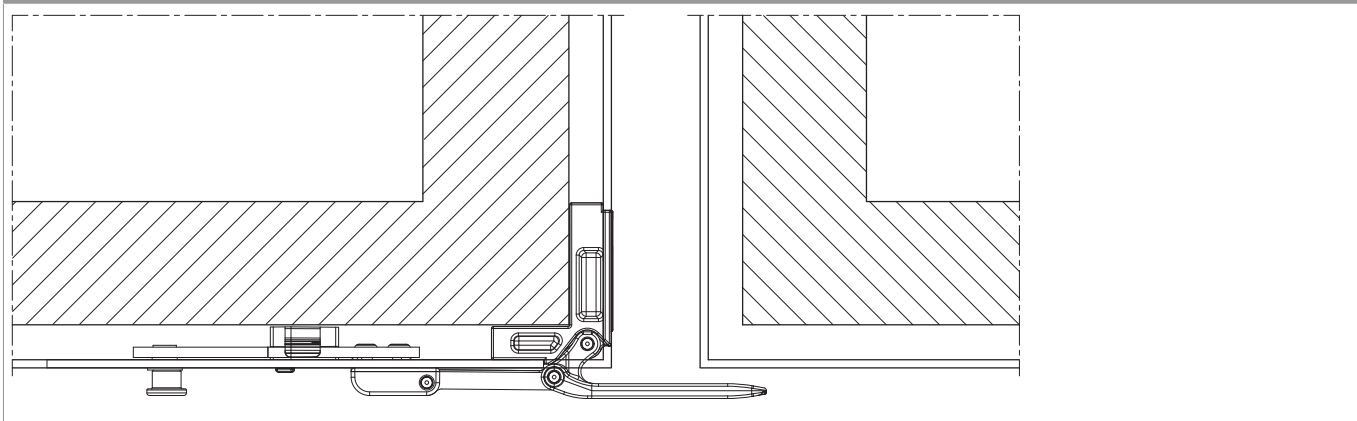

202252 - Catenaccio orizzontale MM prolungabile con 1 fungo LBB 240-1.800 argento

Disegni tecnici

		L			Nº
argento	Catenaccio orizzontale MM prolungabile	153	240 - 1.800	20	202252

Tabella posizionamento viti

Nº		1	2	3		4	
202252	3	78,5	146	161	1	36,5	

Tabella punti di chiusura

Nº		Z1	
202252	1	103	

Catenaccio orizzontale

Anta in posizione di chiusura

Regolazione pressione

Fungo e nottolino