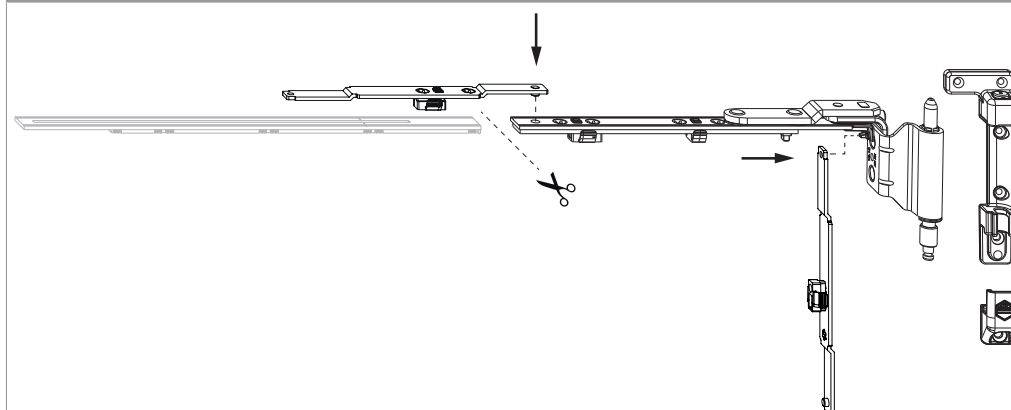

202867 - Prolunga frontale per l'avvitamento nell'angolo su finestre in alluminio A-B Multi Mammut argento

Disegni tecnici

			No
argento	385 - 1.800	20	202867 ¹⁾

¹⁾ Da combinare con la cerniera AB prolungabile per l'utilizzo come "cerniera AB fix".

Montaggio

Inserire e avvitare il braccio cerniera A-B.

Avvitamento secondo la **direttiva TBDK** Gütegemeinschaft Schlösser und Beschläge(www.schlossindustrie.de)!

Attenzione: Utilizzare sul lato cerniera una chiusura angolare con fungo AE per la regolazione della pressione!