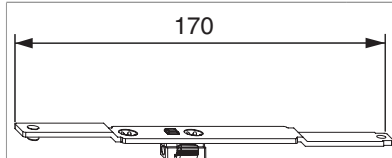

202867 - Prolunga frontale per l'avvitamento nell'angolo su finestre in alluminio A-B Multi Mammut argento

Disegni tecnici

			No
argento	385 - 1.800	20	202867 ¹⁾

¹⁾ Da combinare con la cerniera AB prolungabile per l'utilizzo come "cerniera AB fix".

Montaggio

Inserire e avvitare il braccio cerniera A-B.

Avvitamento secondo la **direttiva TBDK** Gütegemeinschaft Schlösser und Beschläge(www.schlossindustrie.de)!

Attenzione: Utilizzare sul lato cerniera una chiusura angolare con fungo AE per la regolazione della pressione!