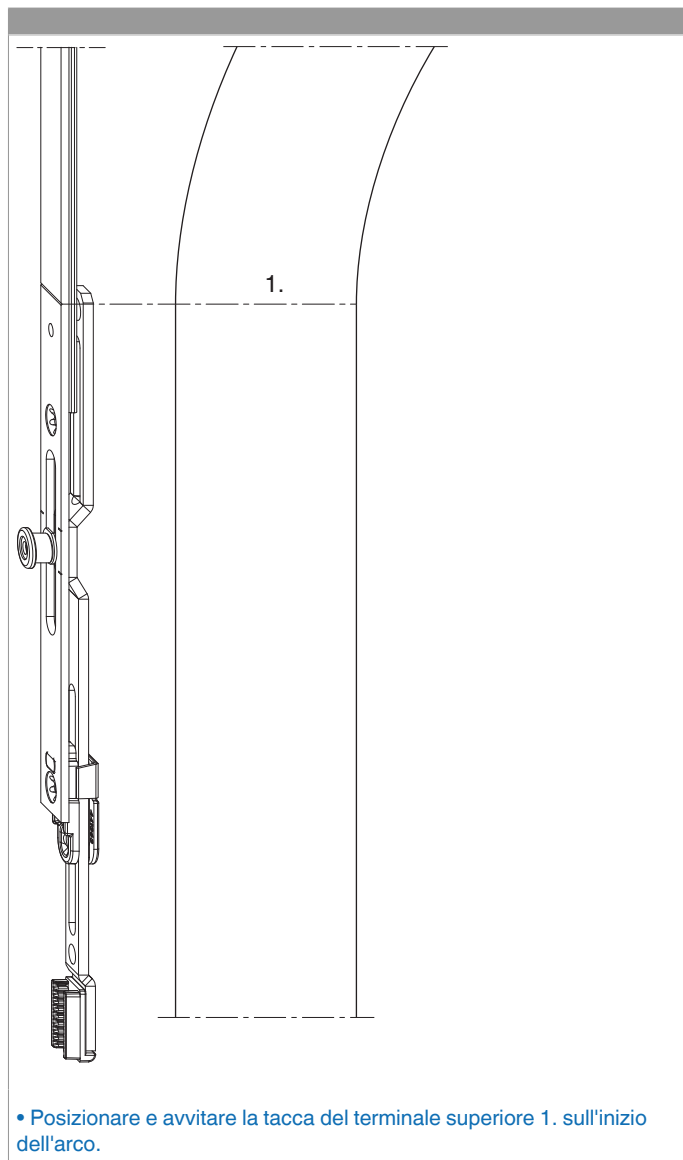

Montaggio dei componenti della ferramenta all'anta