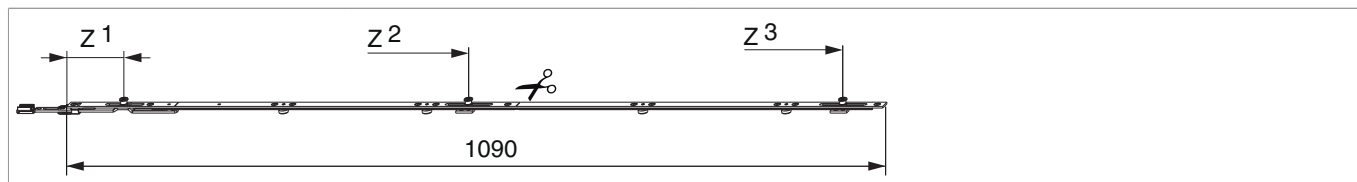

## 209033 - Terminale per arco MM rasabile 1090/600 superiore con 3 funghi argento

### Disegni tecnici

		L			Nº
argento	rasabile 1090/600 superiore con 3 funghi	1.090	671 - 1.250	10	<a href="#">209033</a> <sup>1)</sup>

<sup>1)</sup> Utilizzabile solo per finestra con 1 anta.