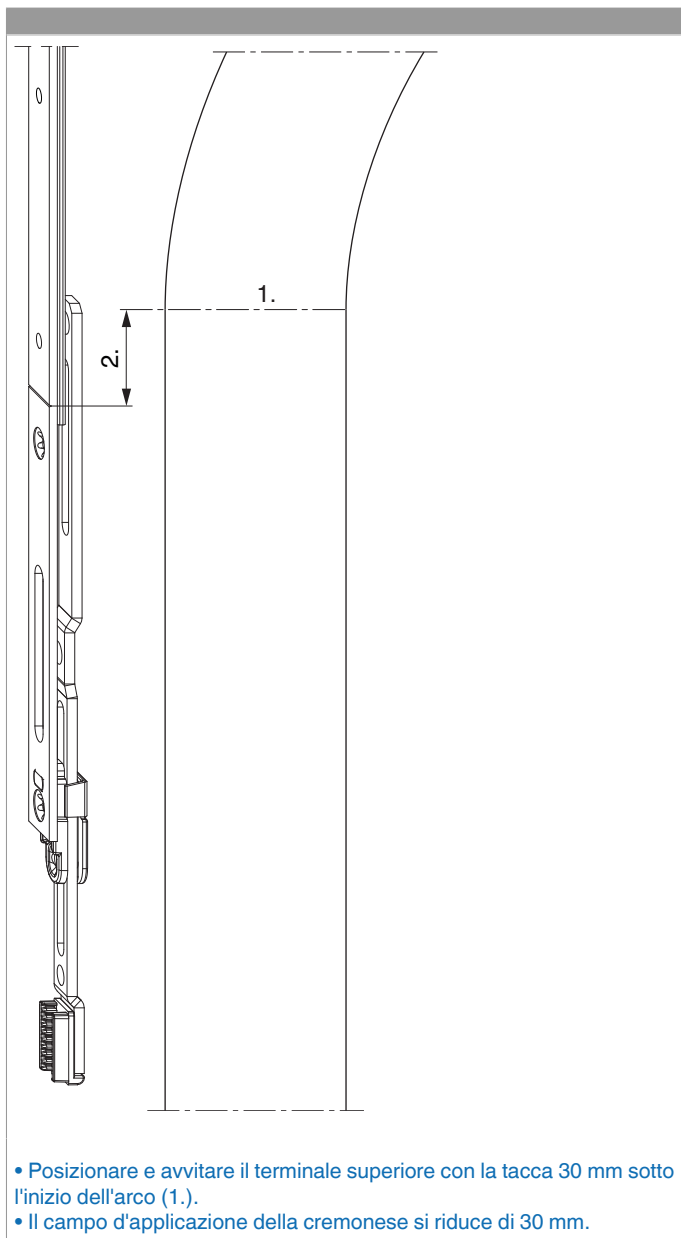

212963 - Terminale per arco MM per A-B superiore con 2 funghi argento

Disegni tecnici

		L			Nº
argento	per A-B superiore con 2 funghi	945	671 - 1.250	10	212963 ¹⁾

¹⁾ Utilizzabile solo per finestra con 1 anta.

Tabella posizionamento viti

Nº		1	2	3	4	5	6	7	8	9	10	11	12
212963	12	-7	7	106	297	321	495	519	686	710	827	851	935

Tabella punti di chiusura

Nº		Z1	Z2	Z3
212963	2	253	763	

Montaggio dei componenti della ferramenta all'anta