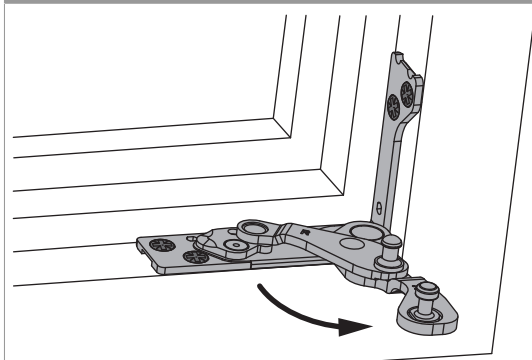

364498 - Copertura Multi Power supporto cerniera legno prof.batt. 24 destro grigio chiaro perlato RAL 9022

Disegni tecnici

					N°
grigio chiaro perlato RAL 9022	colorato	destro	legno prof.batt. 24	20	364498

Avvertenze d'utilizzo

- La copertura per supporto cerniera a scomparsa Multi Power evita la formazione di polvere e sporco sul meccanismo del supporto cerniera, così impedisce l'usura o la perdita di funzionalità.

Montaggio su supporto cerniera

1. Aprire completamente il supporto cerniera