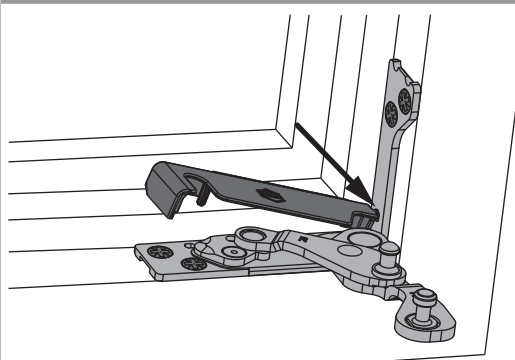

2. Inserire la copertura nell'angolo