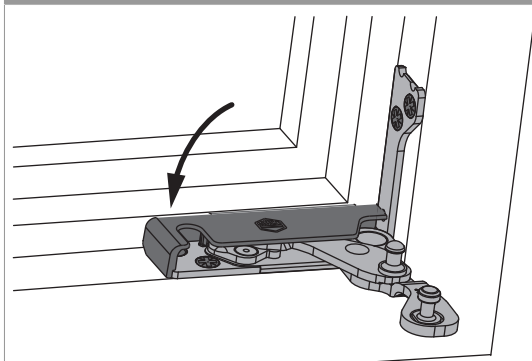

Avvertenze d'utilizzo

- La copertura per supporto cerniera a scomparsa Multi Power evita la formazione di polvere e sporco sul meccanismo del supporto cerniera, così impedisce l'usura o la perdita di funzionalità.

Montaggio su supporto cerniera

1. Aprire completamente il supporto cerniera

2. Inserire la copertura nell'angolo

Coperture

- Aria inferiore orizzontale: min. 12,5 mm