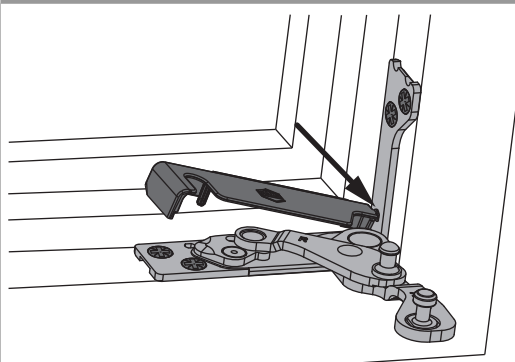

2. Inserire la copertura nell'angolo