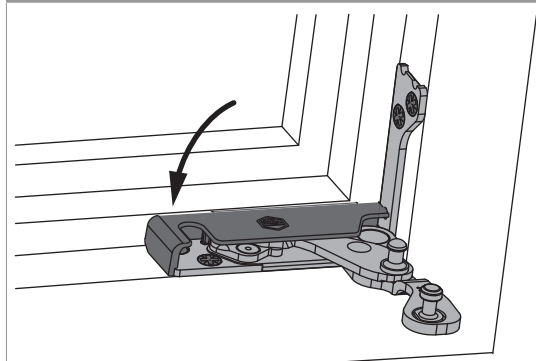

Avvertenze d'utilizzo

- La copertura per supporto cerniera a scomparsa Multi Power evita la formazione di polvere e sporco sul meccanismo del supporto cerniera, così impedisce l'usura o la perdita di funzionalità.

Montaggio su supporto cerniera

1. Aprire completamente il supporto cerniera

2. Inserire la copertura nell'angolo

Coperture

- Aria inferiore orizzontale: min. 12,5 mm