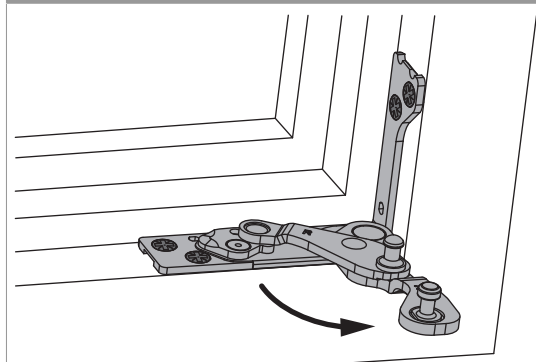

364499 - Copertura Multi Power supporto cerniera legno prof.batt. 24 sinistro grigio chiaro perlato RAL 9022

Disegni tecnici

					N°
grigio chiaro perlato RAL 9022	colorato	sinistro	legno prof.batt. 24	20	364499

Avvertenze d'utilizzo

- La copertura per supporto cerniera a scomparsa Multi Power evita la formazione di polvere e sporco sul meccanismo del supporto cerniera, così impedisce l'usura o la perdita di funzionalità.

Montaggio su supporto cerniera

1. Aprire completamente il supporto cerniera