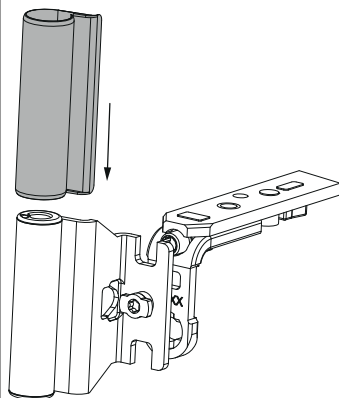

42107 - Copertura bandella forbice (angolo forbice) bandella forbice ad angolo PVC e in appoggio parte anta titanio

Disegni tecnici

			No
titanio	verniciato	100	42107

Avvertenze d'utilizzo

- Si può utilizzare la copertura per la bandella per intonarsi al colore della finestra.
- È possibile fornire i colori seconda una tabella articoli o secondo i colori RAL. I colori RAL possono essere ordinati compilando l'apposito modulo.

Montaggio

- Inserire la copertura da sopra prima di agganciare la forbice nel supporto forbice.
- Per estrarre la copertura dalla bandella tirarla verso l'alto o il basso.