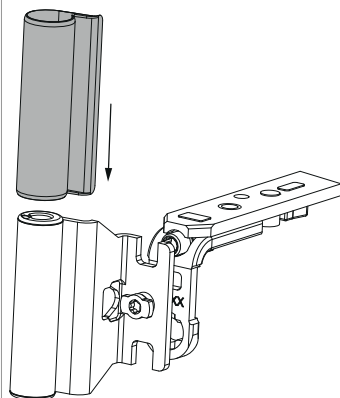

354669 - Copertura bandella forbice (angolo forbice) bandella forbice ad angolo DT130/160 parte anta bianco traffico RAL 9016

Disegni tecnici

			N°
bianco traffico RAL 9016	colorato	100	354669

Avvertenze d'utilizzo

Montaggio

- Inserire la copertura da sopra prima di agganciare la forbice nel supporto forbice.
- Per estrarre la copertura dalla bandella tirarla verso l'alto o il basso.