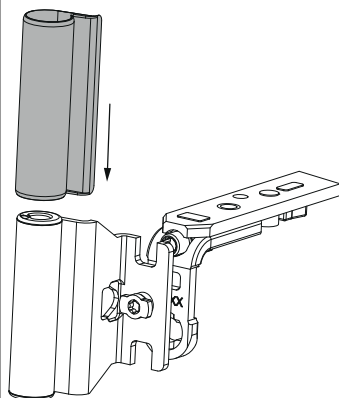

354670 - Copertura bandella forcice (angolo forcice) bandella forcice ad angolo DT130/160 parte anta bronzo chiaro

Disegni tecnici

			N°
bronzo chiaro	colorato	100	354670

Avvertenze d'utilizzo

- Si può utilizzare la copertura per la bandella per intonarsi al colore della finestra.
- È possibile fornire i colori seconda una tabella articoli o secondo i colori RAL. I colori RAL possono essere ordinati compilando l'apposito modulo.

Montaggio

- Inserire la copertura da sopra prima di agganciare la forcice nel supporto forcice.
- Per estrarre la copertura dalla bandella tirarla verso l'alto o il basso.