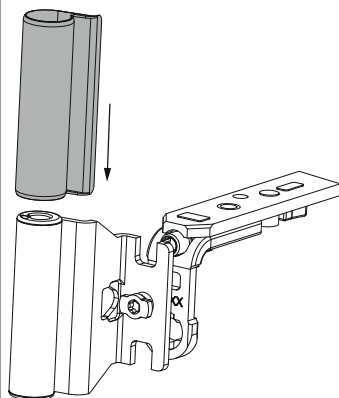

356598 - Copertura bandella forcice (angolo forcice) bandella forcice ad angolo DT130/160 parte anta nero grafite RAL 9011

Disegni tecnici

			Nº
nero grafite RAL 9011	colorato	100	356598

Avvertenze d'utilizzo

Montaggio

- Inserire la copertura da sopra prima di agganciare la forcice nel supporto forcice.
- Per estrarre la copertura dalla bandella tirarla verso l'alto o il basso.