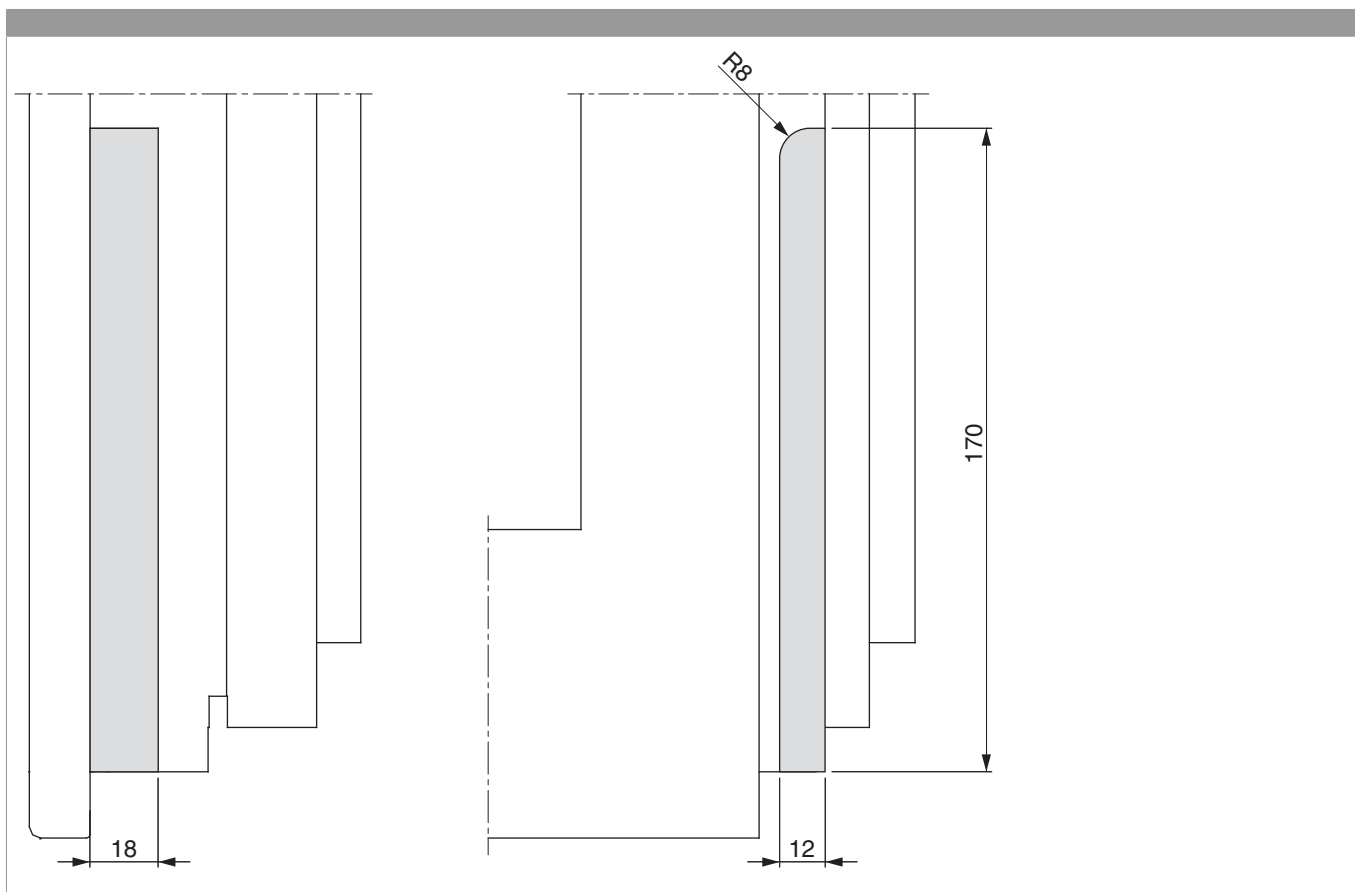

55409 - Catenaccio inferiore R8 Multi Matic e Trend Aria 4 L=170 argento

Disegni tecnici

		L							No
argento	inferiore Multi Matic e Trend Aria 4 R8	170	8	11	18	3	20	55409	

Fresata

Uscita puntale