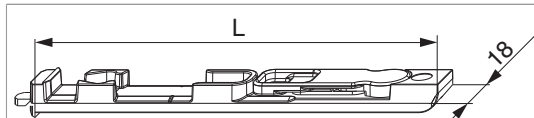

55409 - Catenaccio inferiore R8 Multi Matic e Trend Aria 4 L=170 argento

Disegni tecnici

		L							No
argento	inferiore Multi Matic e Trend Aria 4 R8	170	8	11	18	3	20	55409	

Fresata

Uscita puntale