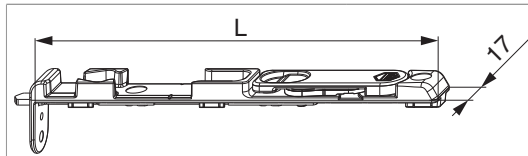

52504 - Catenaccio inferiore Multi Matic e Trend canalino Euro L=170 argento

Disegni tecnici

		L						No
argento	inferiore Multi Matic e Trend canalino Euro	170	8	11	17	4	20	52504

Uscita puntale