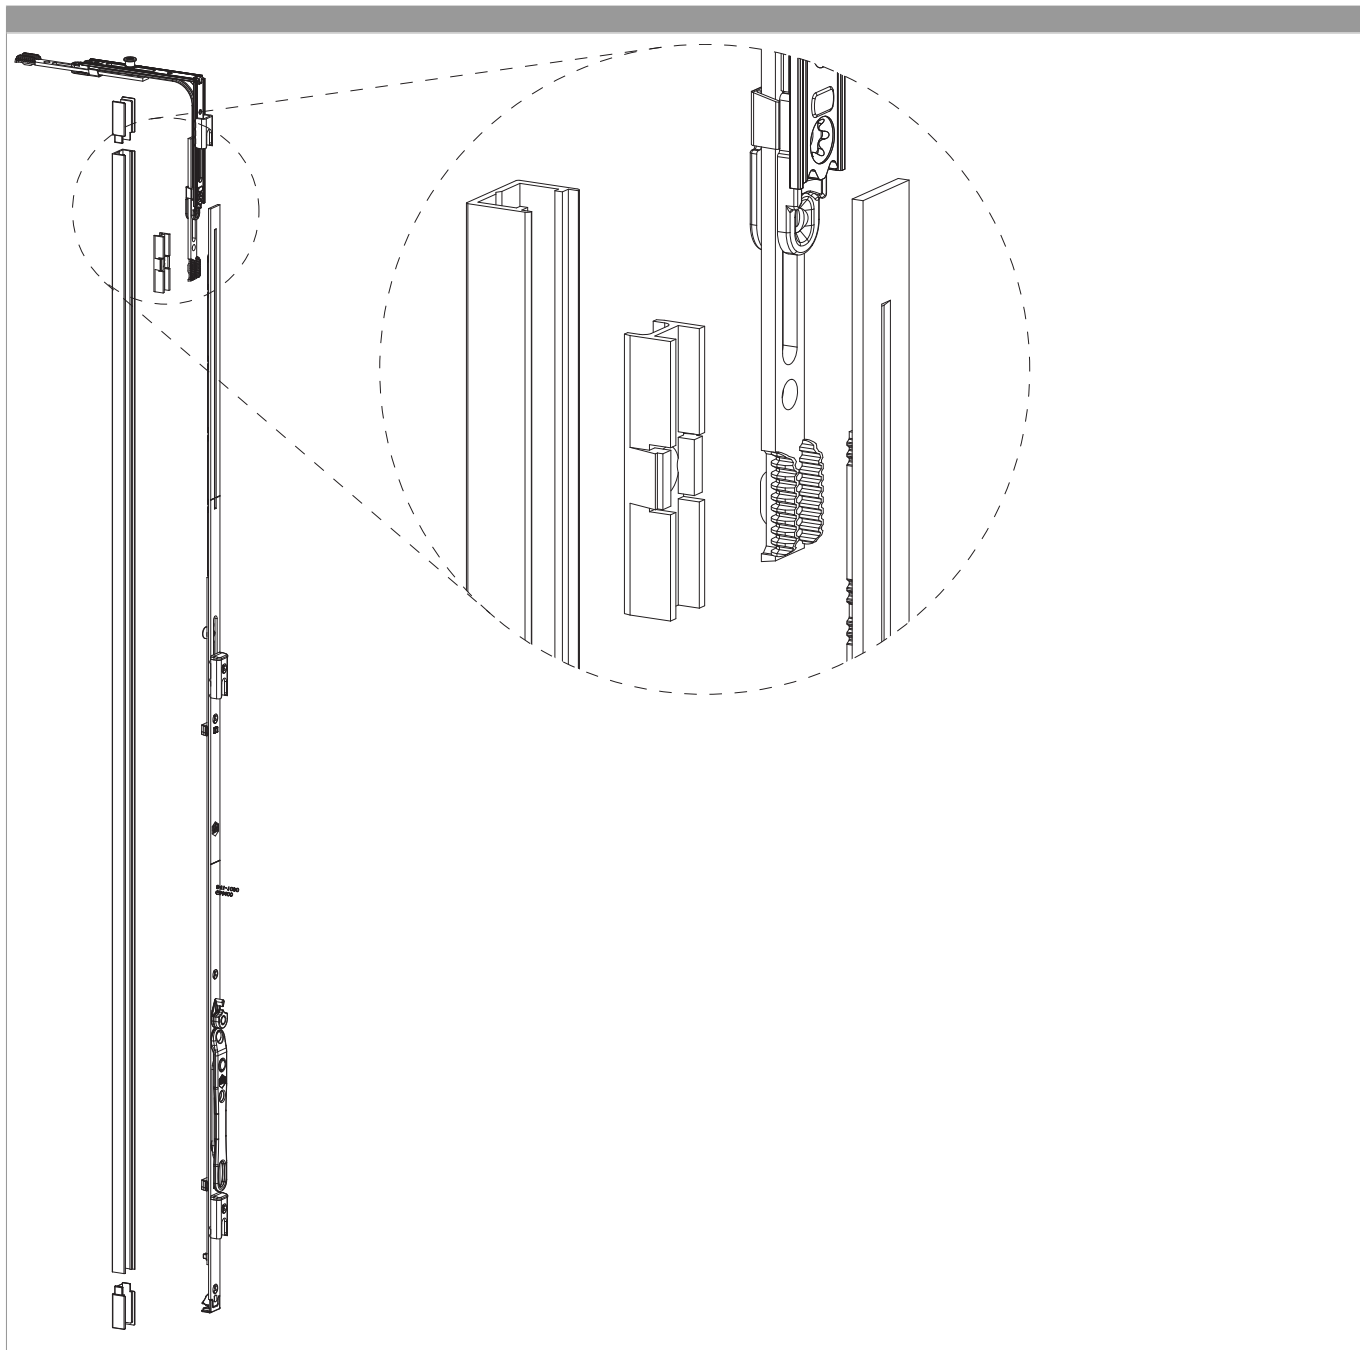

## 37538 - Profilato ad U in alluminio per asta a leva per cava ferramenta L=2.350mm grezzo

### Disegni tecnici

		L		N <sup>o</sup>
grezzo	Profilato ad U in alluminio per asta a leva per cava ferramenta	2.350	10	37538

## Montaggio

A12

Aria 4