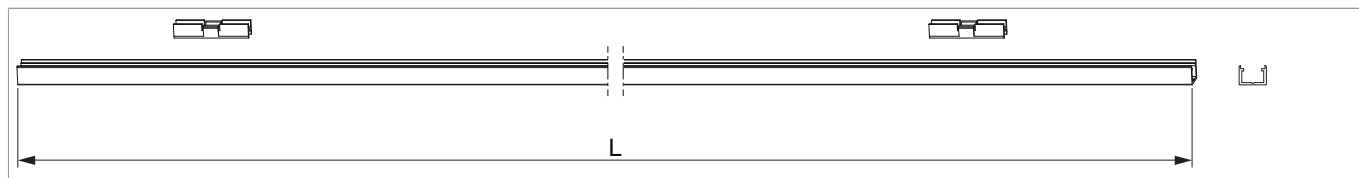

## 37538 - Profilato ad U in alluminio per asta a leva per cava ferramenta L=2.350mm grezzo

### Disegni tecnici

		L		N <sup>o</sup>
grezzo	Profilato ad U in alluminio per asta a leva per cava ferramenta	2.350	10	37538