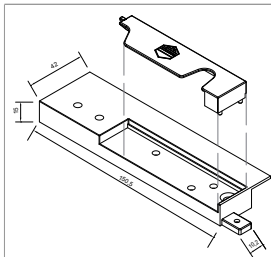

MACO
TRANSIT

468166 - Adattatore Transit estensibile per Multi Power 150 PB24 sinistro grigio

Disegni tecnici

		No
Adattatore Transit estensibile per Multi Power 150 PB24 sinistro grigio	1	468166