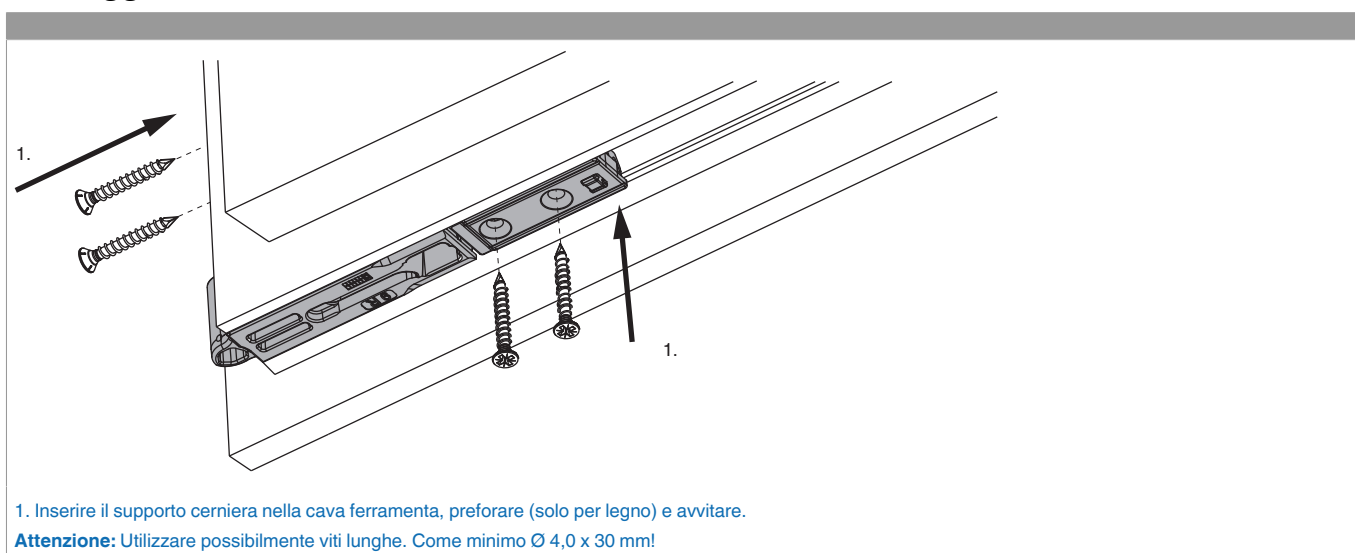

215806 - Angolo cerniera Multi Power scost.9 destro argento

Disegni tecnici

					Nº
argento	destro	scost.9	150	20	215806

Tabella posizionamento viti

Nº			1	2		3	4
215806	4	2	82,5	102,5	2	54,5	74,5

Montaggio

- **Attenzione:** I valori massimi di peso battente indicato non devono essere superati!
- Avvitamento dei supporti secondo la **direttiva TBDK** (Gütegemeinschaft Schlösser und Beschläge - www.schlossindustrie.de)!

Regolazione altezza

- Campo di regolazione - 1 / + 2 mm con chiave brugola da 4 (la regolazione - 1 mm non è possibile con la copertura)

Regolazione laterale

- Campo di regolazione - 1 / + 2 mm con chiave brugola da 4