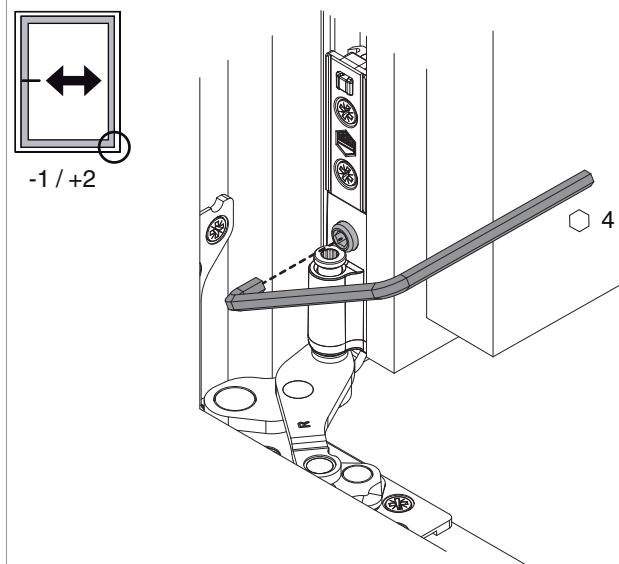

215806 - Angolo cerniera Multi Power scost.9 destro argento

Disegni tecnici

					Nº
argento	destro	scost.9	150	20	215806

Tabella posizionamento viti

Nº			1	2		3	4
215806	4	2	82,5	102,5	2	54,5	74,5

Montaggio

- **Attenzione:** I valori massimi di peso battente indicato non devono essere superati!
- Avvitamento dei supporti secondo la **direttiva TBDK** (Gütegemeinschaft Schlösser und Beschläge - www.schlossindustrie.de)!

Regolazione altezza

- Campo di regolazione - 1 / + 2 mm con chiave brugola da 4 (la regolazione - 1 mm non è possibile con la copertura)

Regolazione laterale

- Campo di regolazione - 1 / + 2 mm con chiave brugola da 4