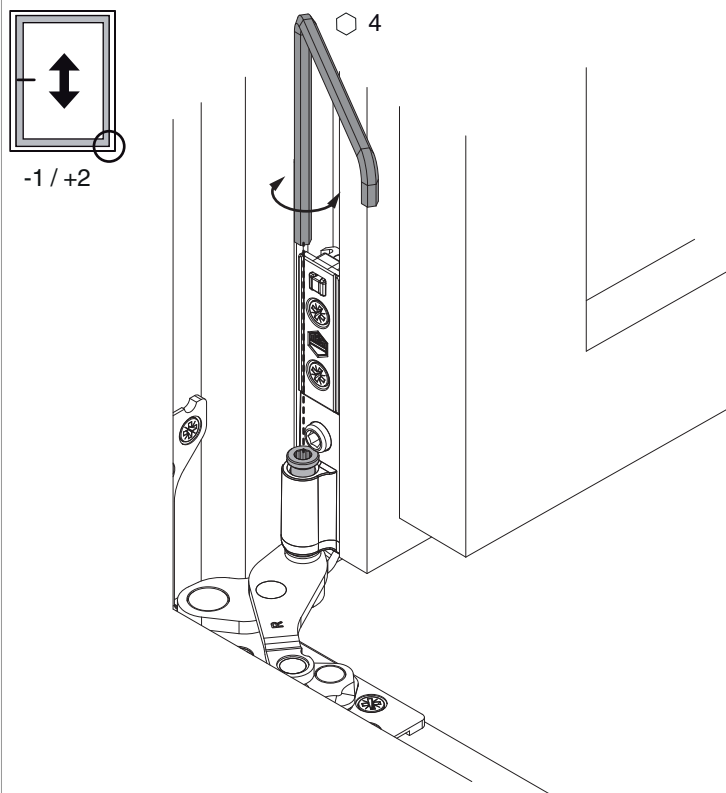

215806 - Angolo cerniera Multi Power scost.9 destro argento

Disegni tecnici

					Nº
argento	destro	scost.9	150	20	215806

Tabella posizionamento viti

Nº			1	2		3	4
215806	4	2	82,5	102,5	2	54,5	74,5

Montaggio

- **Attenzione:** I valori massimi di peso battente indicato non devono essere superati!
- Avvitamento dei supporti secondo la **direttiva TBDK** (Gütegemeinschaft Schlösser und Beschläge - www.schlossindustrie.de)!

Regolazione altezza

- Campo di regolazione - 1 / + 2 mm con chiave brugola da 4 (la regolazione - 1 mm non è possibile con la copertura)

Regolazione laterale

- Campo di regolazione - 1 / + 2 mm con chiave brugola da 4