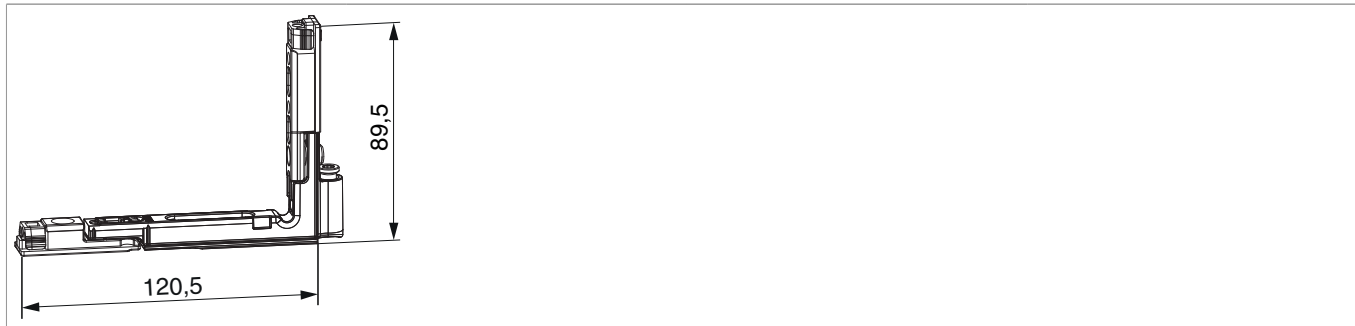

215806 - Angolo cerniera Multi Power scost.9 destro argento

Disegni tecnici

					Nº
argento	destro	scost.9	150	20	215806

Tabella posizionamento viti

Nº			1	2		3	4
215806	4	2	82,5	102,5	2	54,5	74,5

Montaggio

- **Attenzione:** I valori massimi di peso battente indicato non devono essere superati!
- Avvitamento dei supporti secondo la **direttiva TBDK** (Gütegemeinschaft Schlösser und Beschläge - www.schlossindustrie.de)!