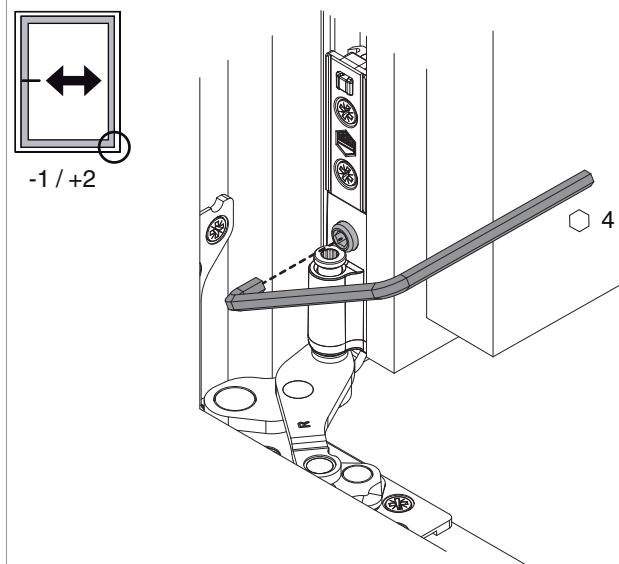

215804 - Angolo cerniera Multi Power scost.13 destro argento

Disegni tecnici

					Nº
argento	destro	scost.13	150	20	215804

Tabella posizionamento viti

Nº			1	2		3	4
215804	4	2	82,5	102,5	2	54,5	74,5

Montaggio

- **Attenzione:** I valori massimi di peso battente indicato non devono essere superati!
- Avvitamento dei supporti secondo la **direttiva TBDK** (Gütegemeinschaft Schlösser und Beschläge - www.schlossindustrie.de)!

Regolazione altezza

- Campo di regolazione - 1 / + 2 mm con chiave brugola da 4 (la regolazione - 1 mm non è possibile con la copertura)

Regolazione laterale

- Campo di regolazione - 1 / + 2 mm con chiave brugola da 4