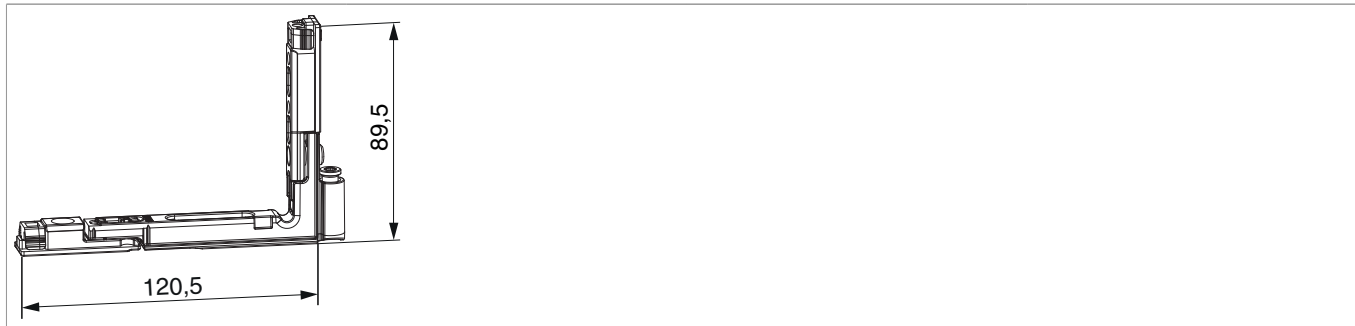

215804 - Angolo cerniera Multi Power scost.13 destro argento

Disegni tecnici

					Nº
argento	destro	scost.13	150	20	215804

Tabella posizionamento viti

Nº			1	2		3	4
215804	4	2	82,5	102,5	2	54,5	74,5

Montaggio

- **Attenzione:** I valori massimi di peso battente indicato non devono essere superati!
- Avvitamento dei supporti secondo la **direttiva TBDK** (Gütegemeinschaft Schlösser und Beschläge - www.schlossindustrie.de)!