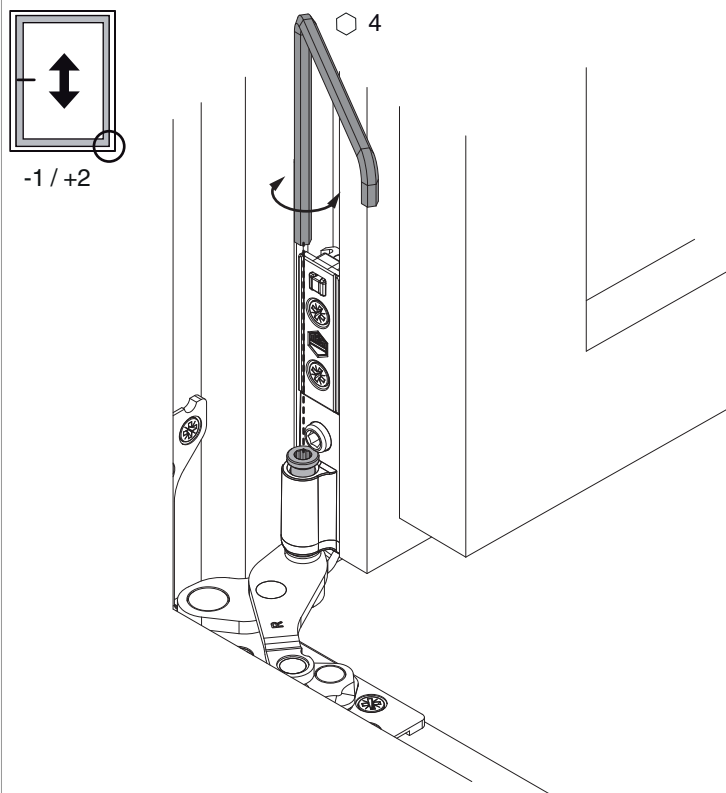

215804 - Angolo cerniera Multi Power scost.13 destro argento

Disegni tecnici

					Nº
argento	destro	scost.13	150	20	215804

Tabella posizionamento viti

Nº			1	2		3	4
215804	4	2	82,5	102,5	2	54,5	74,5

Montaggio

- **Attenzione:** I valori massimi di peso battente indicato non devono essere superati!
- Avvitamento dei supporti secondo la **direttiva TBDK** (Gütegemeinschaft Schlösser und Beschläge - www.schlossindustrie.de)!

Regolazione altezza

- Campo di regolazione - 1 / + 2 mm con chiave brugola da 4 (la regolazione - 1 mm non è possibile con la copertura)

Regolazione laterale

- Campo di regolazione - 1 / + 2 mm con chiave brugola da 4