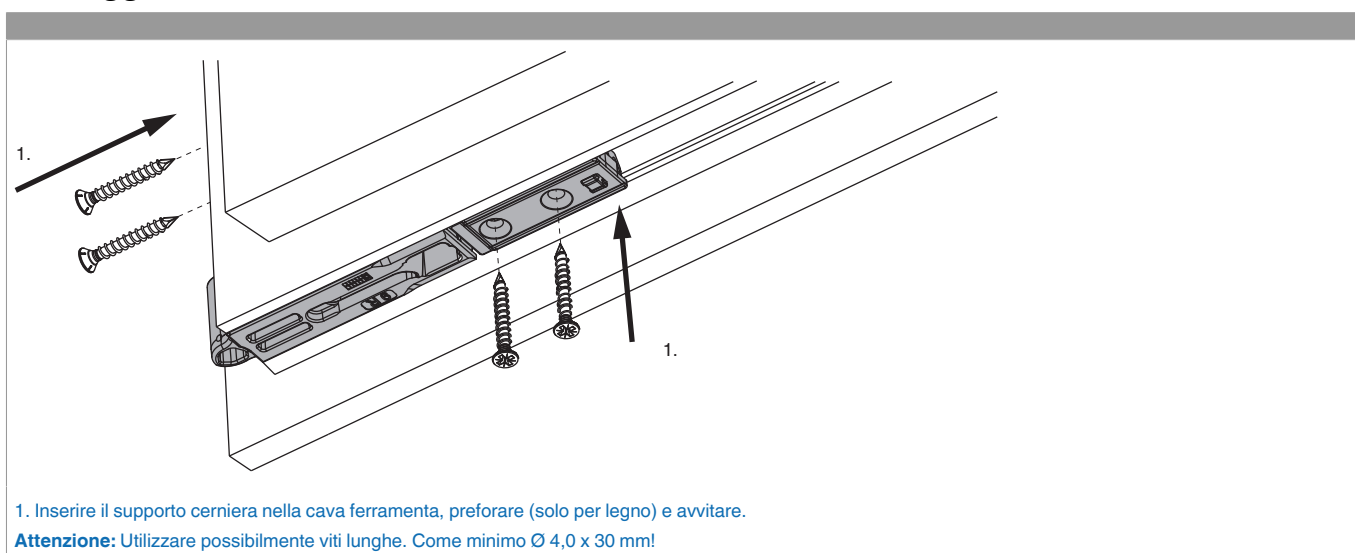

215804 - Angolo cerniera Multi Power scost.13 destro argento

Disegni tecnici

					Nº
argento	destro	scost.13	150	20	215804

Tabella posizionamento viti

Nº			1	2		3	4
215804	4	2	82,5	102,5	2	54,5	74,5

Montaggio

- **Attenzione:** I valori massimi di peso battente indicato non devono essere superati!
- Avvitamento dei supporti secondo la **direttiva TBDK** (Gütegemeinschaft Schlösser und Beschläge - www.schlossindustrie.de)!

Regolazione altezza

- Campo di regolazione - 1 / + 2 mm con chiave brugola da 4 (la regolazione - 1 mm non è possibile con la copertura)

Regolazione laterale

- Campo di regolazione - 1 / + 2 mm con chiave brugola da 4