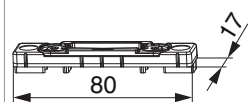

94322 - Scontro scrocco cremonese portafinestra per canalino euro 6/8x4 regolabile argento

Disegni tecnici

		L	B	H		N°
argento	regolabile	80	17	6,5	50	94322