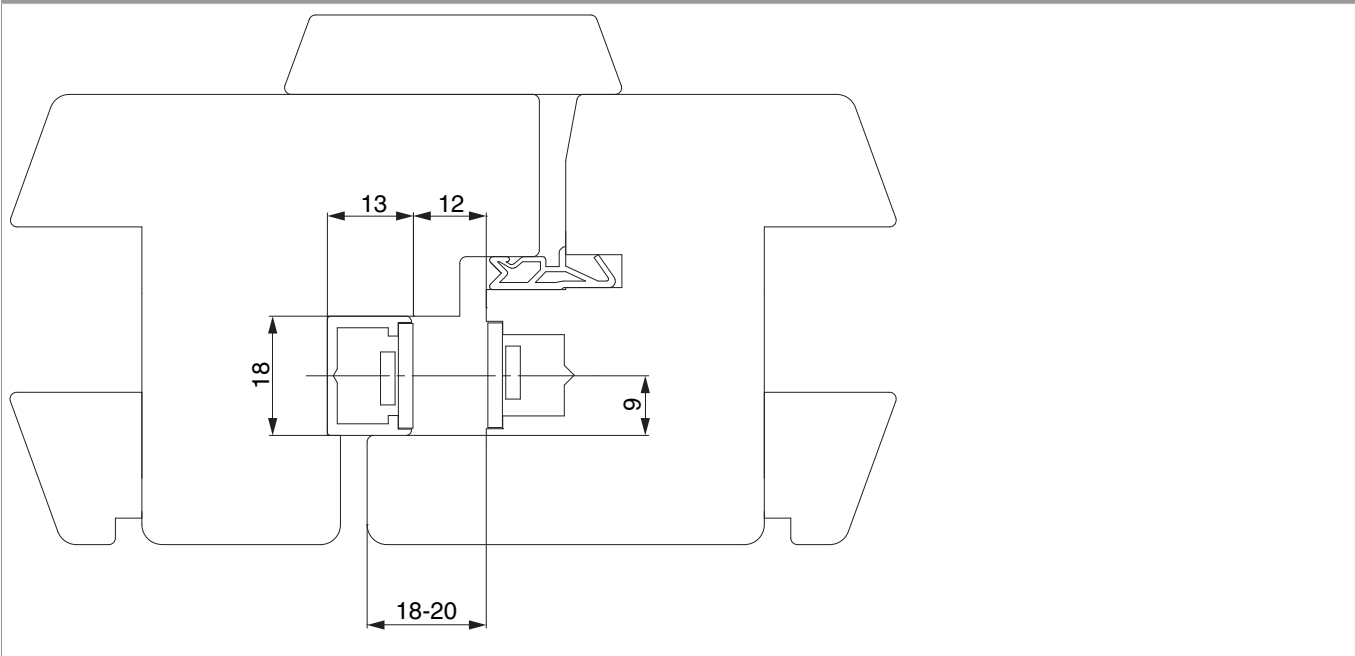

## 34610 - Scontro nottolino cava ferramenta contrapposta argento

### Disegni tecnici

			L	B	H		Nº
argento	Scontro nottolino cava ferramenta contrapposta		48	17	8	200	34610

### Sezioni profilo

Cava ferramenta contrapposta

Profilato ad U in alluminio per cava ferramenta per asta a leva