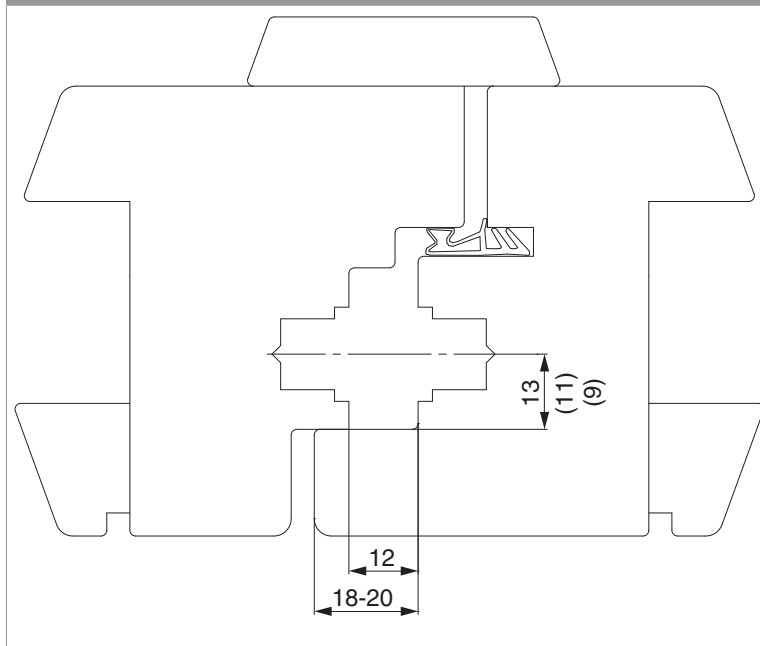

## 34610 - Scontro nottolino cava ferramenta contrapposta argento

### Disegni tecnici

			L	B	H		Nº
argento	Scontro nottolino cava ferramenta contrapposta		48	17	8	200	34610

### Sezioni profilo

Cava ferramenta contrapposta

Profilato ad U in alluminio per cava ferramenta per asta a leva