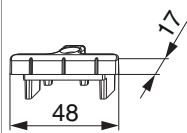

### Disegni tecnici

			L	B	H		Nº
argento	Scontro nottolino cava ferramenta contrapposta		48	17	8	200	34610