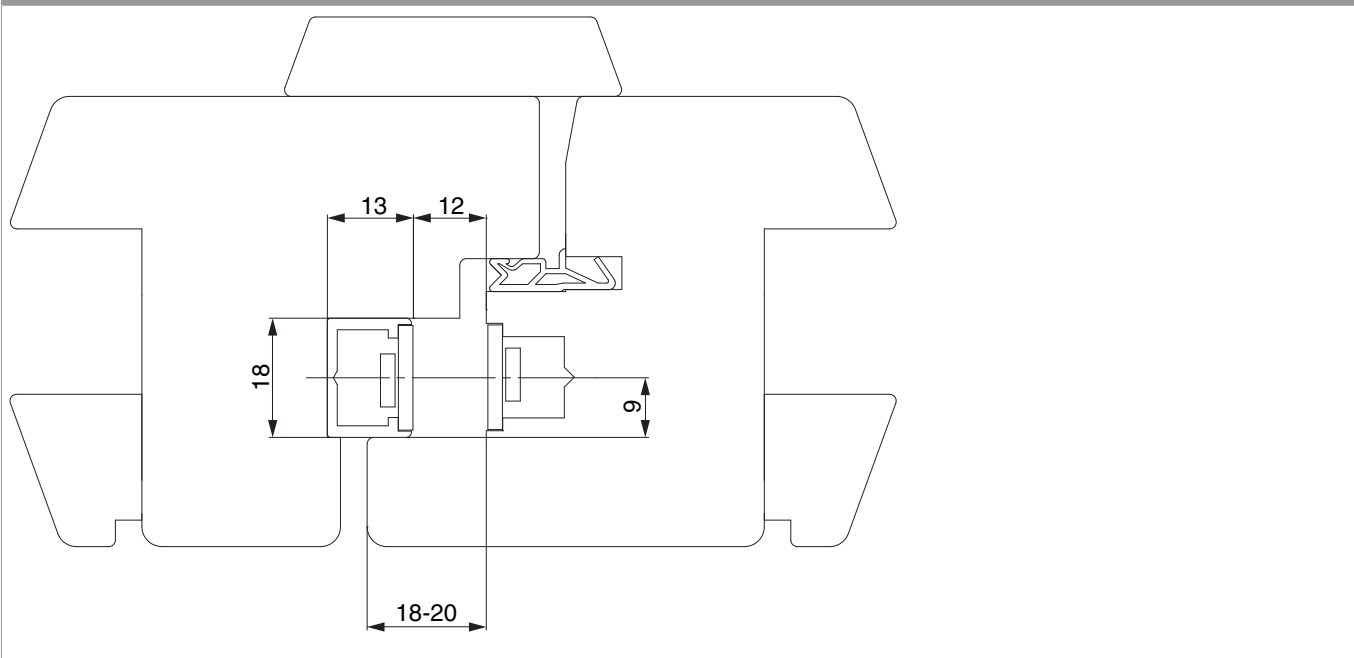

34618 - Scontro per finestre a tre ante cava ferramenta contrapposta argento

Disegni tecnici

	L	B	H		N°
argento	48	17	8	200	34618

Sezioni profilo

Cava ferramenta contrapposta

Profilato ad U in alluminio per cava ferramenta per asta a leva

Posizionamento degli scontri