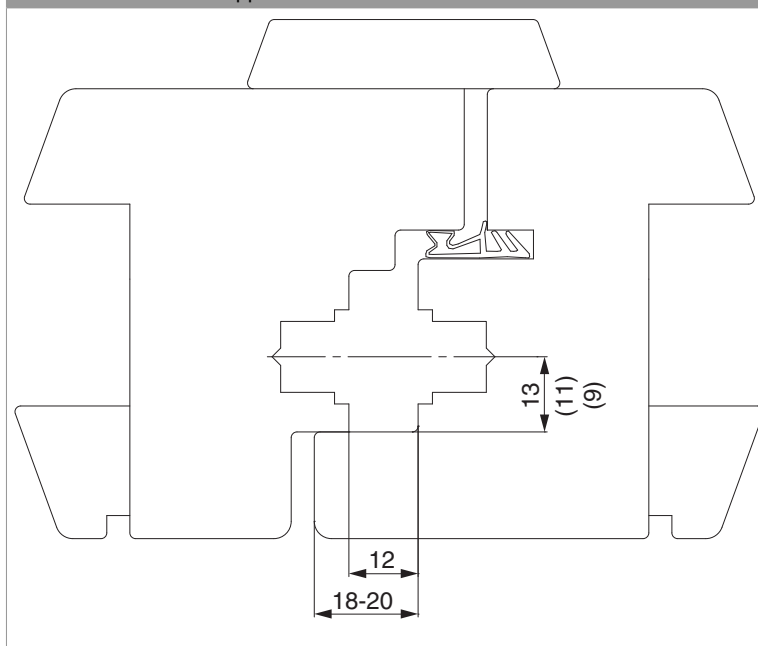

34618 - Scontro per finestre a tre ante cava ferramenta contrapposta argento

Disegni tecnici

	L	B	H		N°
argento	48	17	8	200	34618

Sezioni profilo

Cava ferramenta contrapposta

Profilato ad U in alluminio per cava ferramenta per asta a leva

Posizionamento degli scontri