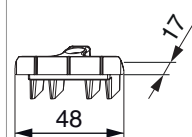

34618 - Scontro per finestre a tre ante cava ferramenta contrapposta argento

Disegni tecnici

	L	B	H		N°
argento	48	17	8	200	34618

Sezioni profilo

Cava ferramenta contrapposta

Profilato ad U in alluminio per cava ferramenta per asta a leva

Posizionamento degli scontri