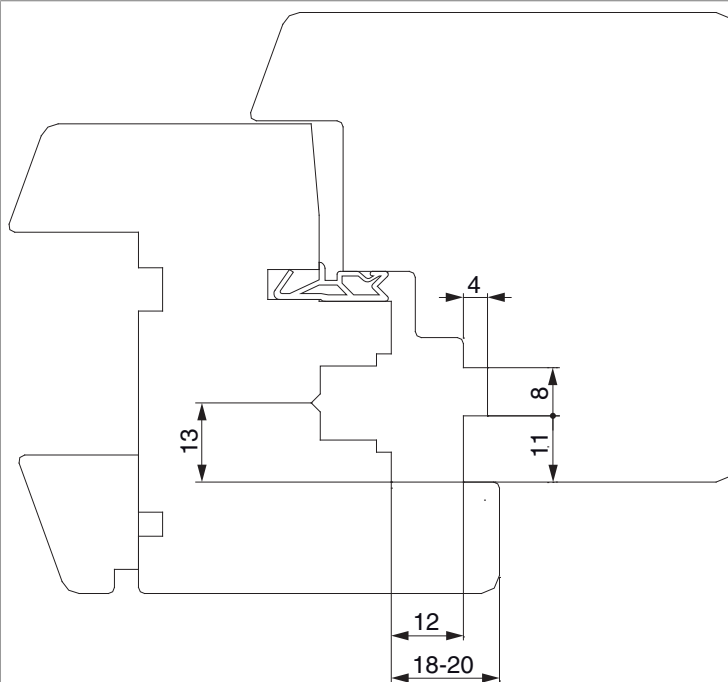

34902 - Scontro nottolino per canalino euro 7/8x4 argento

Disegni tecnici

			L	B	H		Nº
argento	Scontro nottolino per canalino euro 7/8x4		48	16	8	200	34902

Sezioni profilo

A12 Euronut 7/8/4 - 1 anta

A12 Euronut 7/8/4 - 2 ante

Costruzione alternativa della finestra 1 anta

Costruzione alternativa della finestra 2 ante

Posizionamento degli scontri