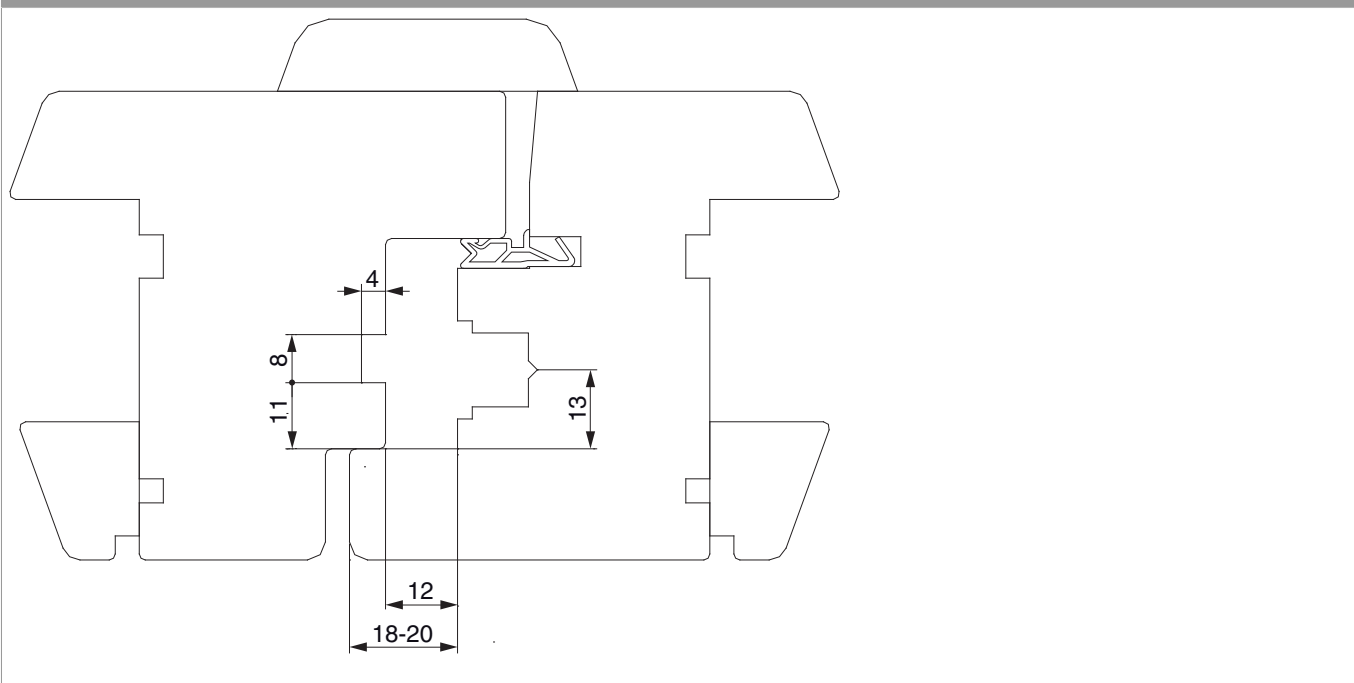

34902 - Scontro nottolino per canalino euro 7/8x4 argento

Disegni tecnici

			L	B	H		Nº
argento	Scontro nottolino per canalino euro 7/8x4		48	16	8	200	34902

Sezioni profilo

A12 Euronut 7/8/4 - 1 anta

A12 Euronut 7/8/4 - 2 ante

Costruzione alternativa della finestra 1 anta

Costruzione alternativa della finestra 2 ante

Posizionamento degli scontri