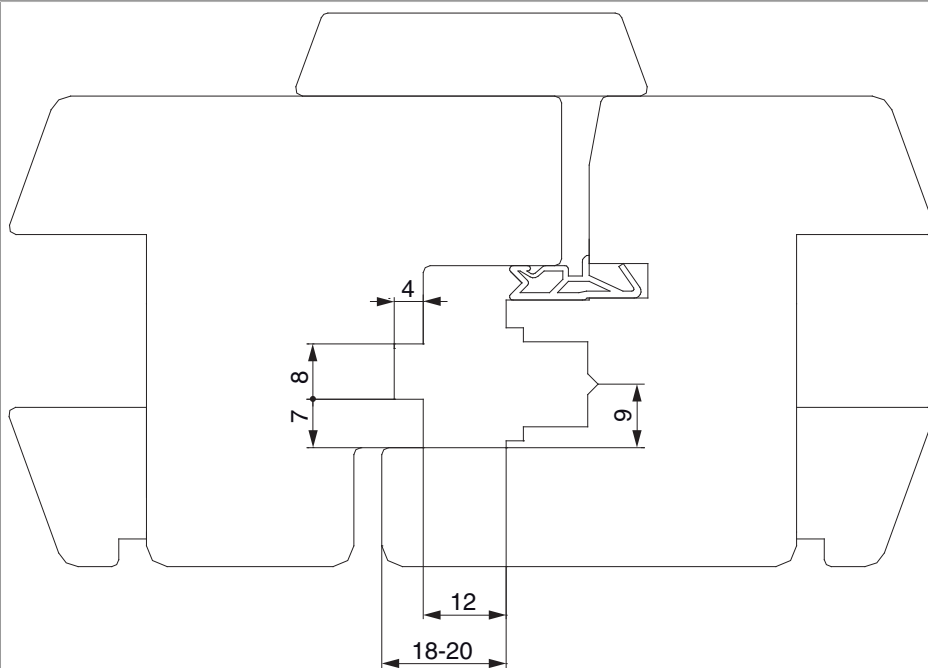

34902 - Scontro nottolino per canalino euro 7/8x4 argento

Disegni tecnici

			L	B	H		Nº
argento	Scontro nottolino per canalino euro 7/8x4		48	16	8	200	34902

Sezioni profilo

A12 Euronut 7/8/4 - 1 anta

A12 Euronut 7/8/4 - 2 ante

Costruzione alternativa della finestra 1 anta

Costruzione alternativa della finestra 2 ante

Posizionamento degli scontri