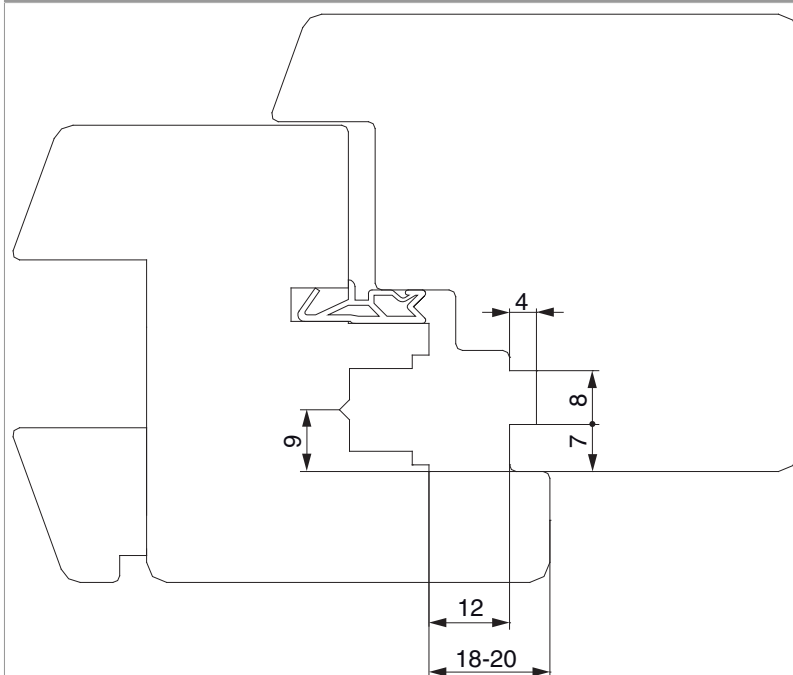

34902 - Scontro nottolino per canalino euro 7/8x4 argento

Disegni tecnici

			L	B	H		Nº
argento	Scontro nottolino per canalino euro 7/8x4		48	16	8	200	34902

Sezioni profilo

A12 Euronut 7/8/4 - 1 anta

A12 Euronut 7/8/4 - 2 ante

Costruzione alternativa della finestra 1 anta

Costruzione alternativa della finestra 2 ante

Posizionamento degli scontri