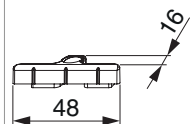

34902 - Scontro nottolino per canalino euro 7/8x4 argento

Disegni tecnici

			L	B	H		Nº
argento	Scontro nottolino per canalino euro 7/8x4		48	16	8	200	34902

Sezioni profilo

A12 Euronut 7/8/4 - 1 anta

A12 Euronut 7/8/4 - 2 ante