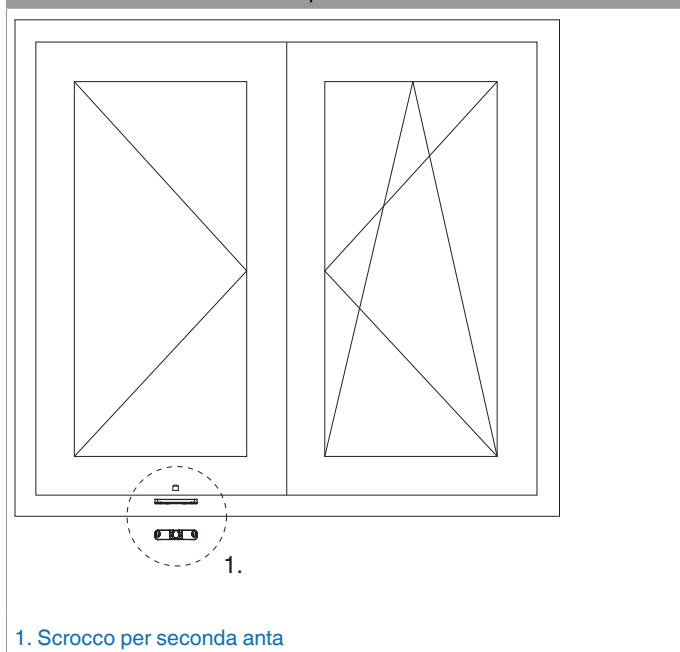

## 94111 - Rullino scrocco anta semifissa battuta liscia 10x9mm argento 9 mm

### Disegni tecnici

		B			Nº
argento	Rullino scrocco anta semifissa battuta liscia 10x9mm		1	100	94111

### Montaggio

Posizionamento finestra 2 ante per A12

Applicazione finestra in legno A12