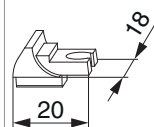

44205 - Terminale in plastica per scontro destro canalino Euro xmm S=mm argento

Disegni tecnici

		Nº
Terminale in plastica per scontro destro canalino Euro xmm S=mm argento	100	44205