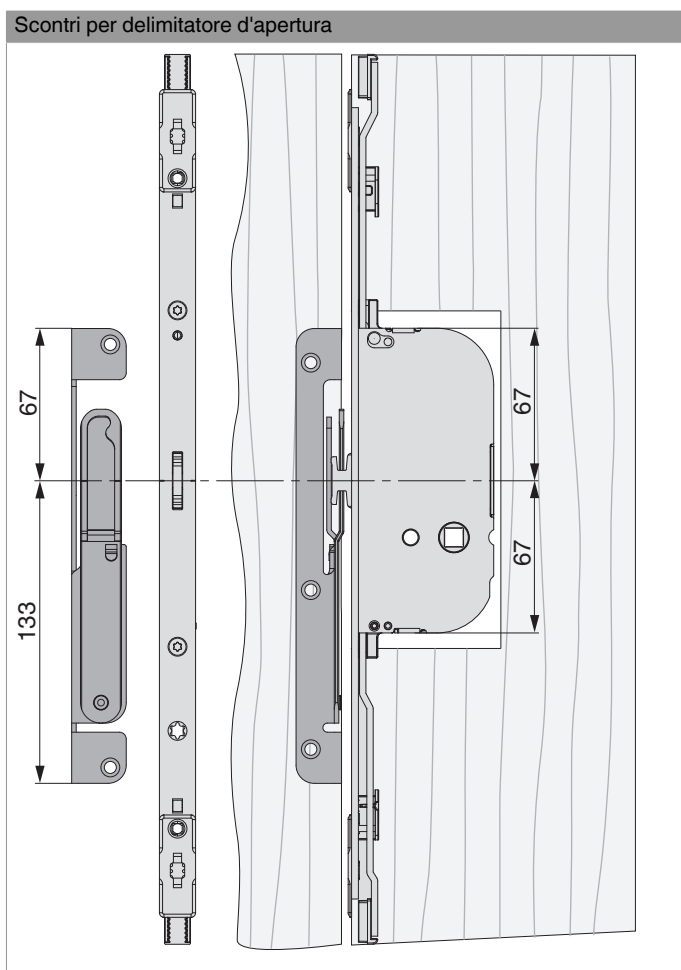

## 216863 - Scontro per delimitatore d'apertura destro A4 scost.13 mm L=24 argento

### Disegni tecnici

			L	a b			No
argento	destro	Scontro per delimitatore d'apertura A4 scost.13 mm	200	20 x 24	5	20	216863

### Schema foro e fresata

Scontri per delimitatore d'apertura